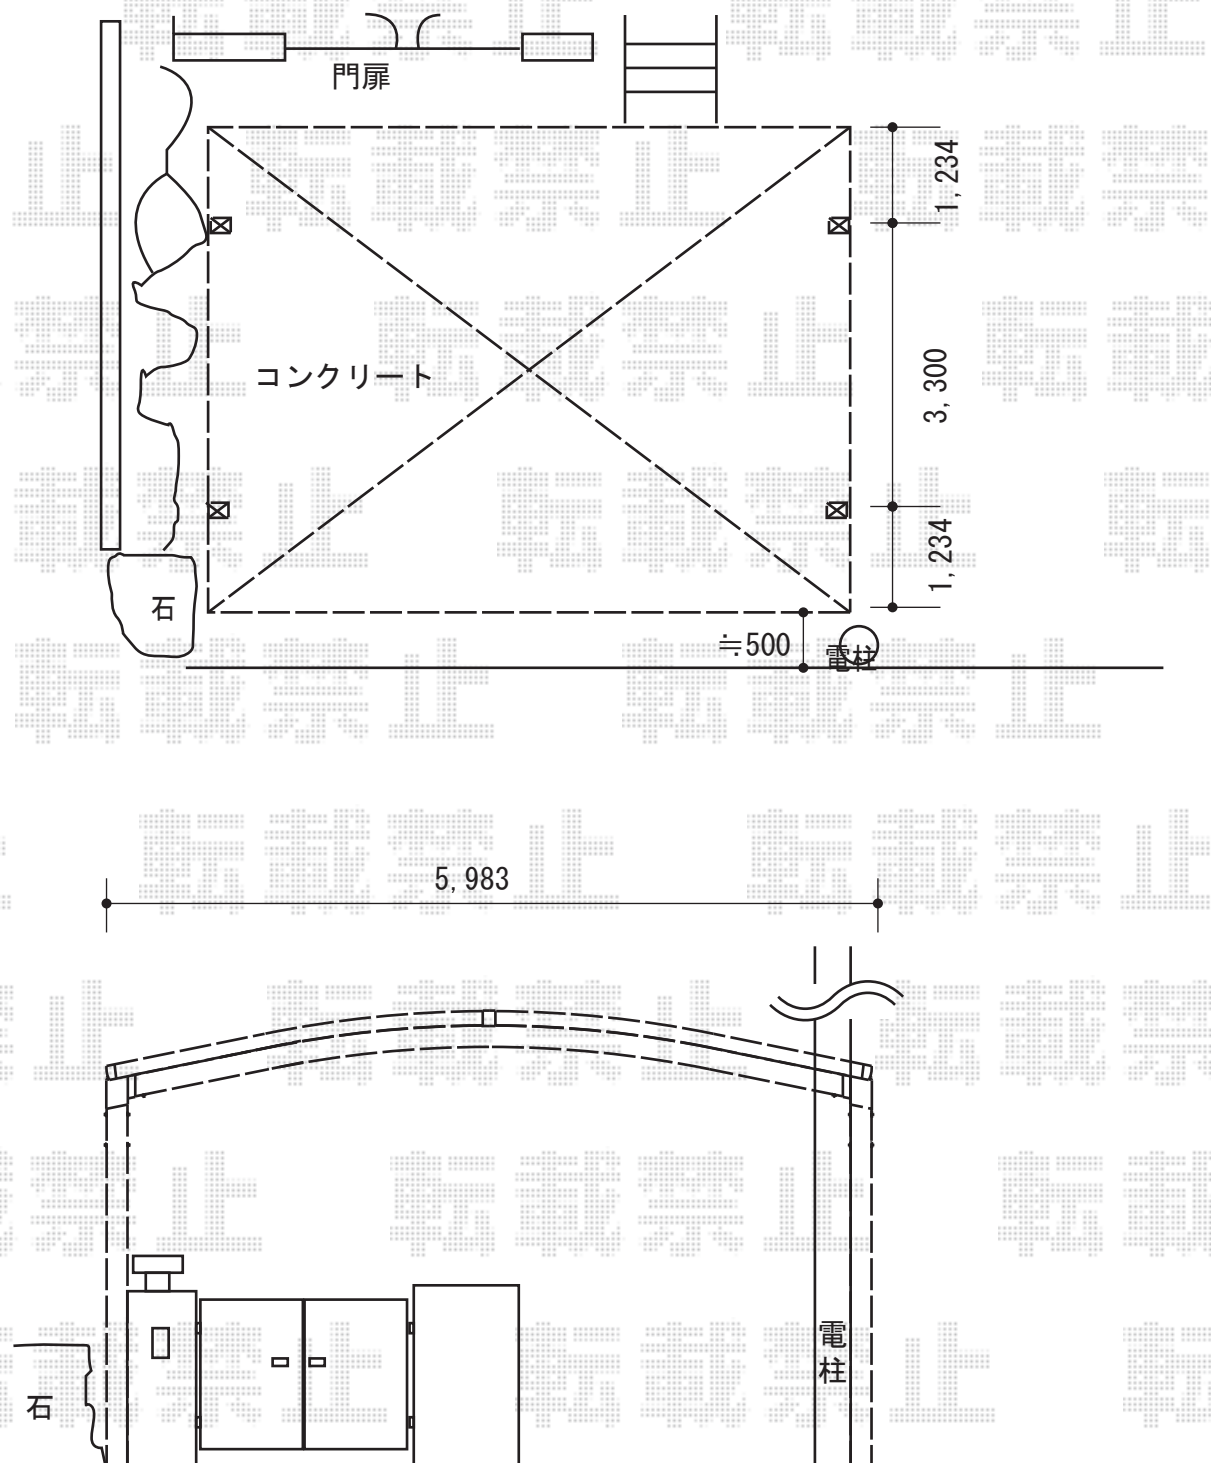

カーポート 施工概略図

YKK AP レイナツインポートグラン 積雪~20cm対応
幅= 5,983mm
奥行= 5,768mm
色：プラチナステン
屋根材：ポリカーボネート（アースブルー）
柱仕様：ハイルーフ柱仕様（有効高 約2,350mm）

2015-7-287783

担当者

赤松

エクスショップ

現場状況や作図制限により概略図の内容と多少の違いが生じることがございます。
施工時は、現場優先とさせて頂きたく思いますので、お立会い頂き、最終のご指示のほど、何卒、宜しくお願い致します。
全ての著作権はエクスショップに帰属します。当社とのお取引目的以外の使用・複製・転載は如何なる場合も禁止しております。