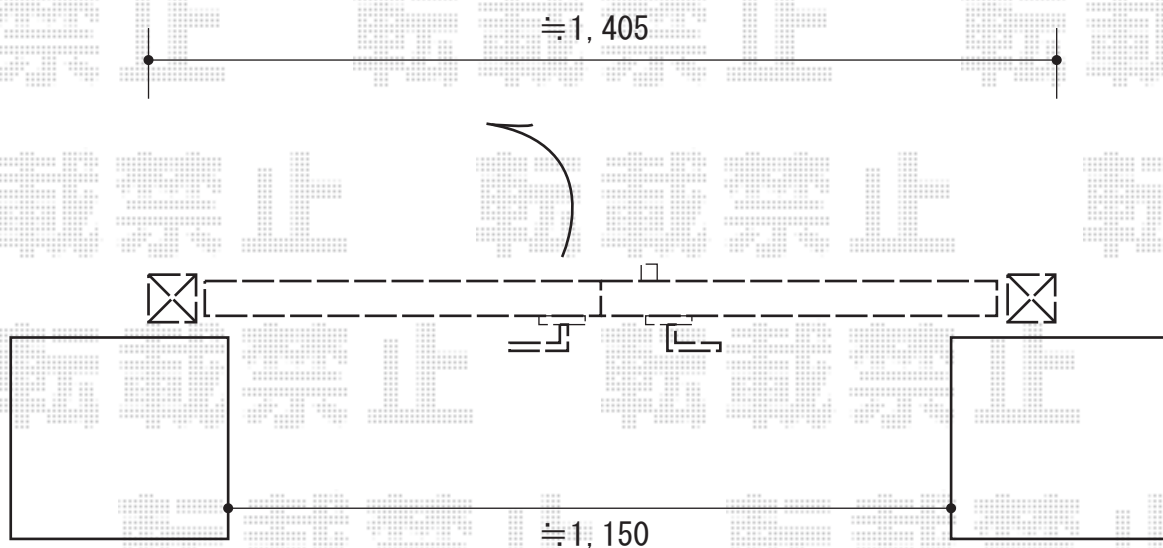

門扉 施工概略図

YKK AP エクスライン門扉12型 両開き 門柱使用
扉幅 = 600 + 600mm
扉高 = 1,000mm
色 : カームブラック
錠 : ハンドル錠E8型
開き : 内開き

2015-7-287784

担当者

米澤