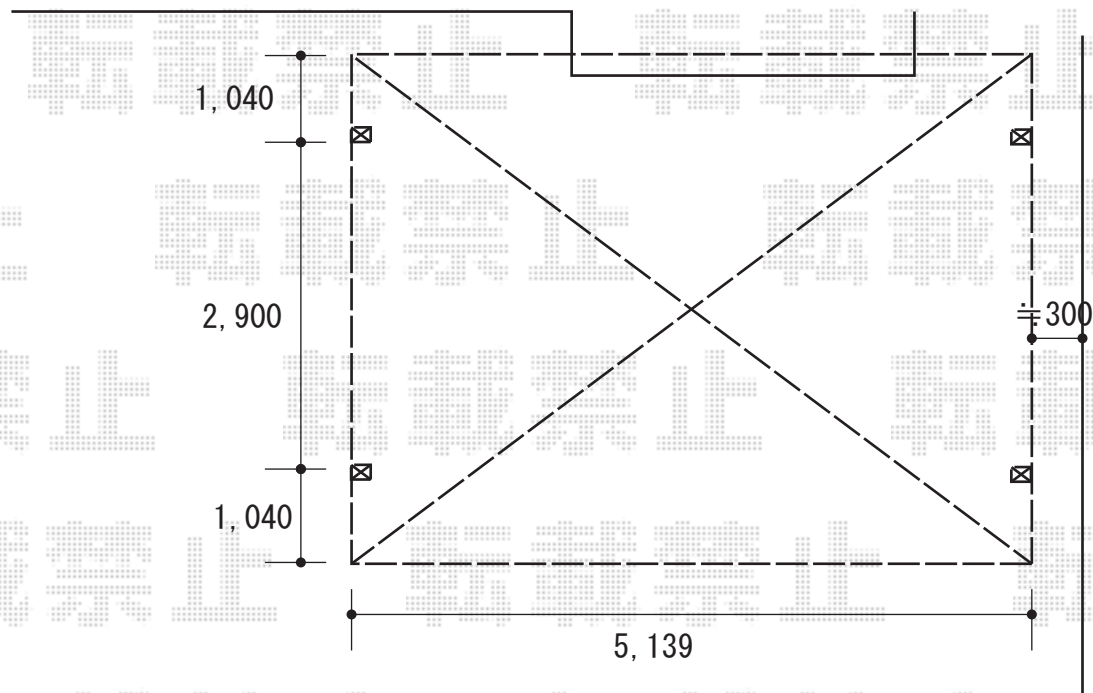

カーポート 施工概略図

LIXIL ネスカR (ラウンドスタイル) ワイド 積雪~20cm対応
幅=5,139mm
奥行=4,980mm
色: シャイングレー
屋根材: ポリカーボネート (クリアブルー)
柱仕様: 標準柱仕様 (有効高 約2,200mm)

★図面はイメージです。正式な設置位置は
施工当日現場合わせにて決定致します。

2015-7-287787

担当者

松本