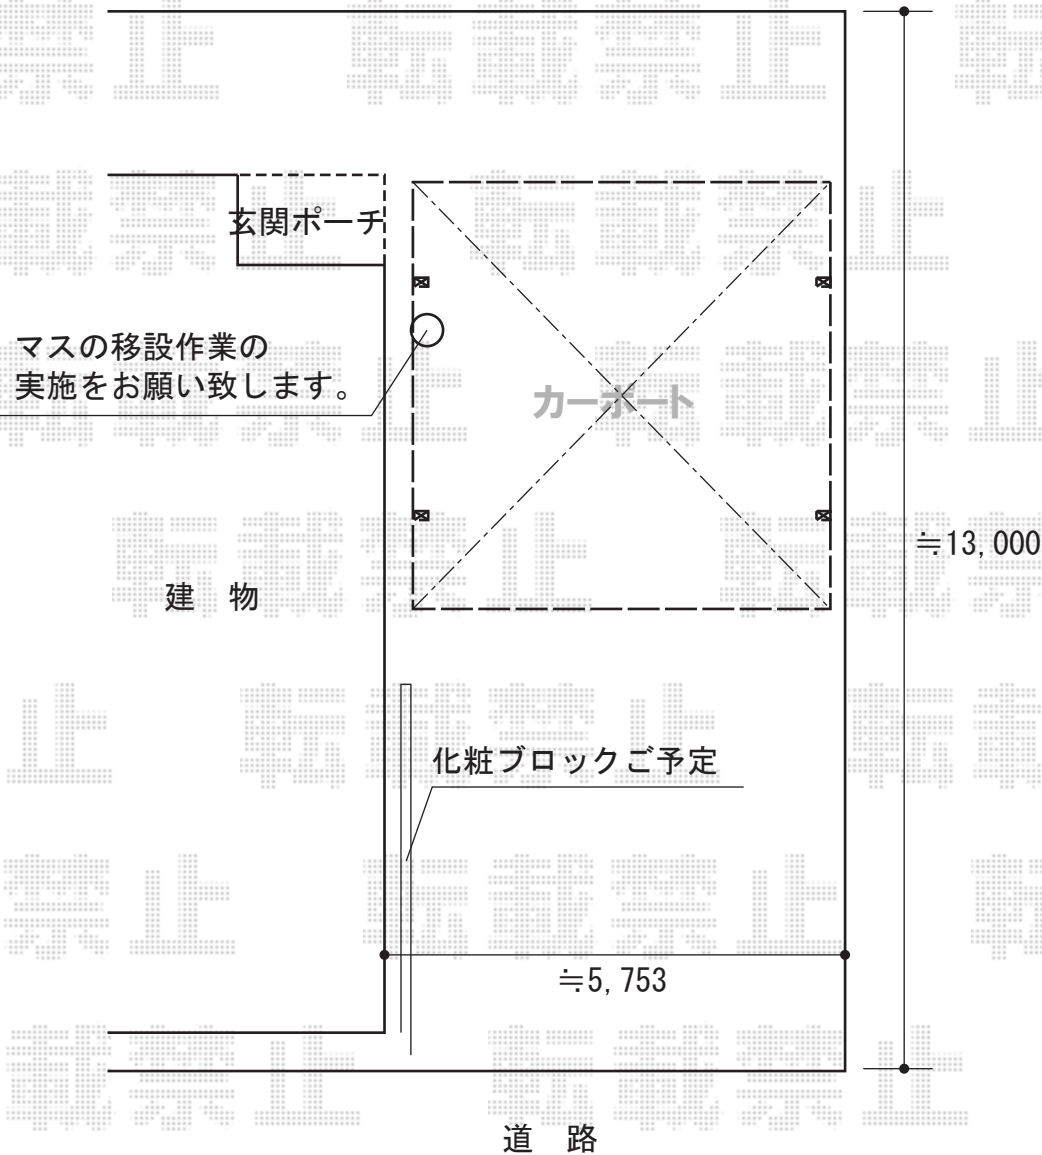

カーポート 施工概略図

YKK AP レイナツインポートグラン 積雪~20cm対応
幅= 5,097mm
奥行= 5,400mm
色： プラチナステン
屋根材： ポリカーボネート（トーマイマット）
柱仕様： ハイルフ柱仕様（有効高 約2,350mm）

YKK AP レイナツインポートグラン 屋根ふき材補強部品(2セット)
色： カームブラック *1色設定

2015-7-287800

担当者

酒井