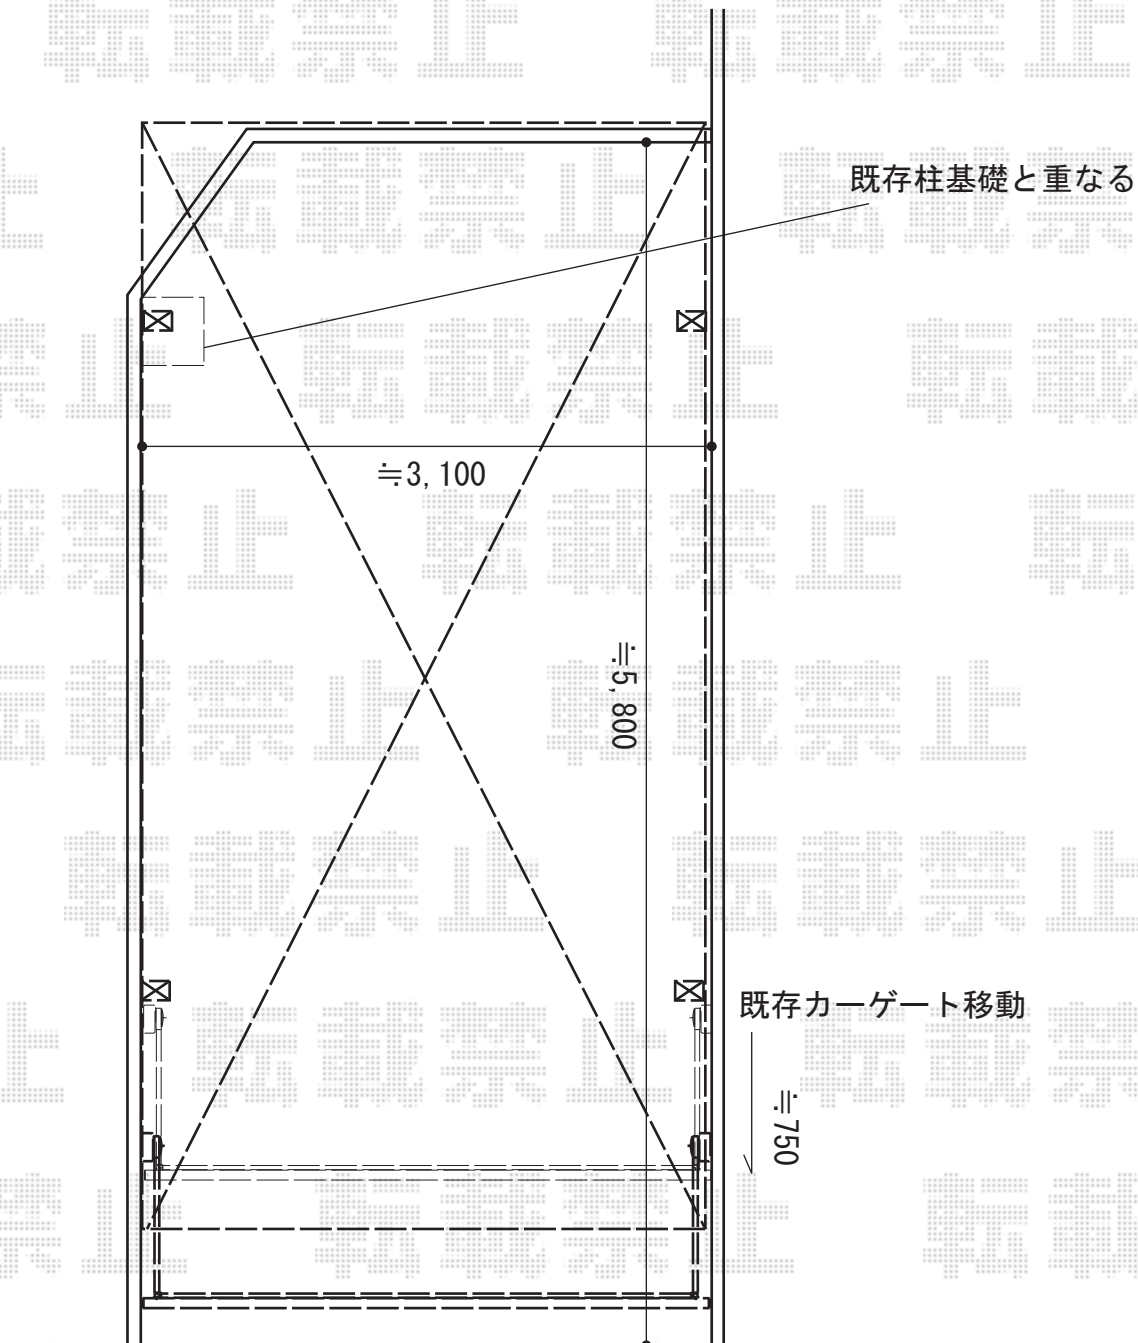

カーポート 施工概略図

YKK AP レイナワンポートグラン 積雪~20cm対応
幅= 3,034mm
奥行= 5,052mm
色： カームブラック
屋根材： 熱線遮断ポリカーボネート（アースブルーマット調）
柱仕様： ハイルフ柱仕様（有効高 約2,300mm）

2015-7-287802

担当者

酒井