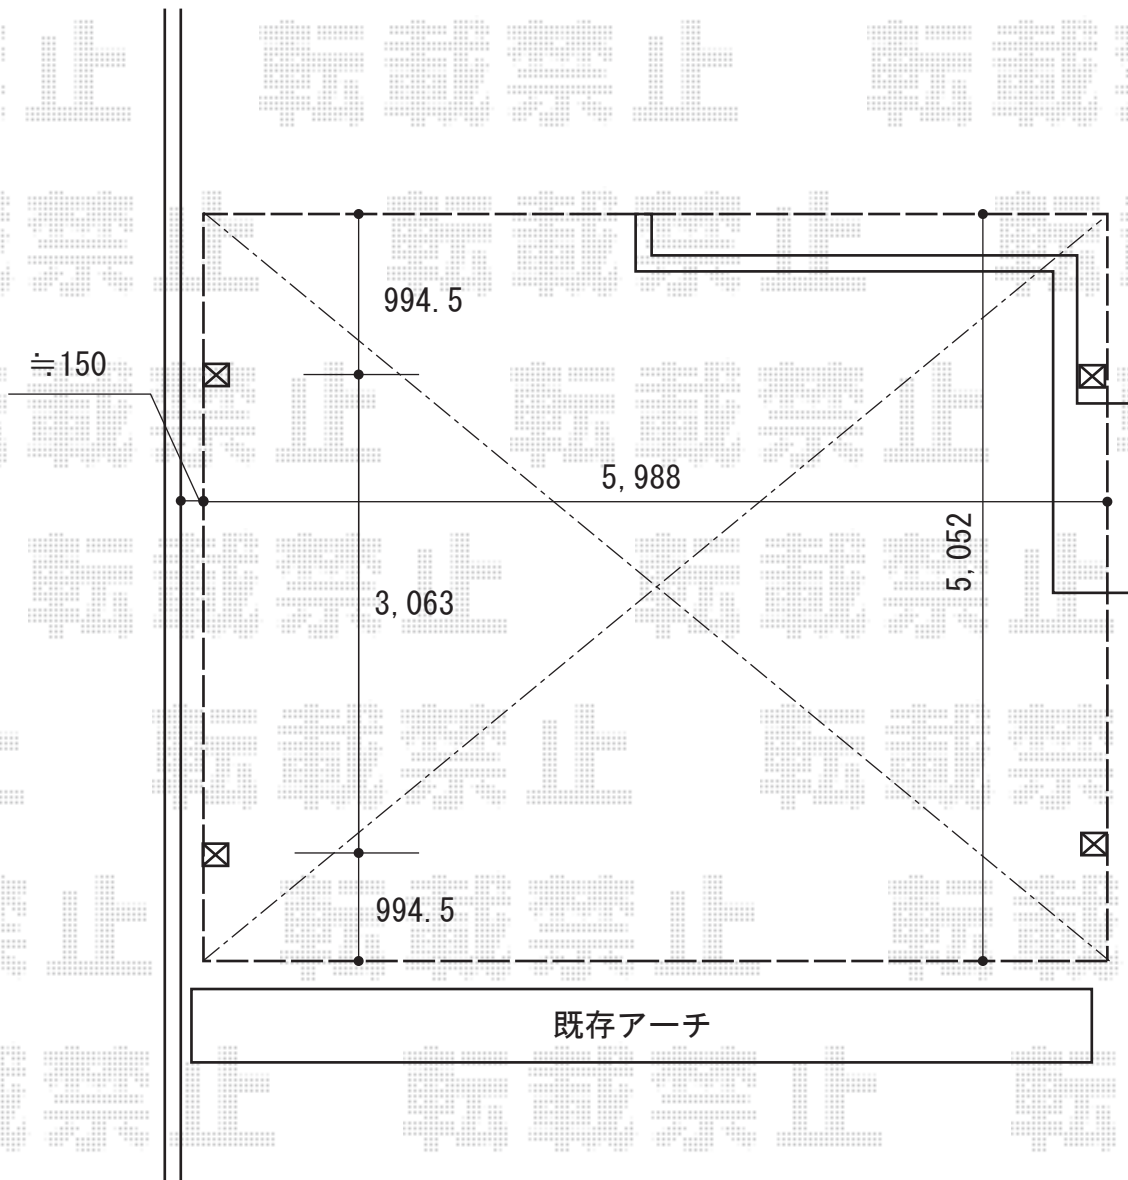

カーポート 施工概略図

YKK AP エフルージュ ツイン 積雪~20cm対応
幅= 5,988mm
奥行= 5,052mm
色： ピュアシルバー
屋根材： 熱線遮断ポリカーボネート(クリアマット)
柱仕様： ハイロング柱仕様 (有効高 約2,800mm)

2015-7-287813

担当者

酒井