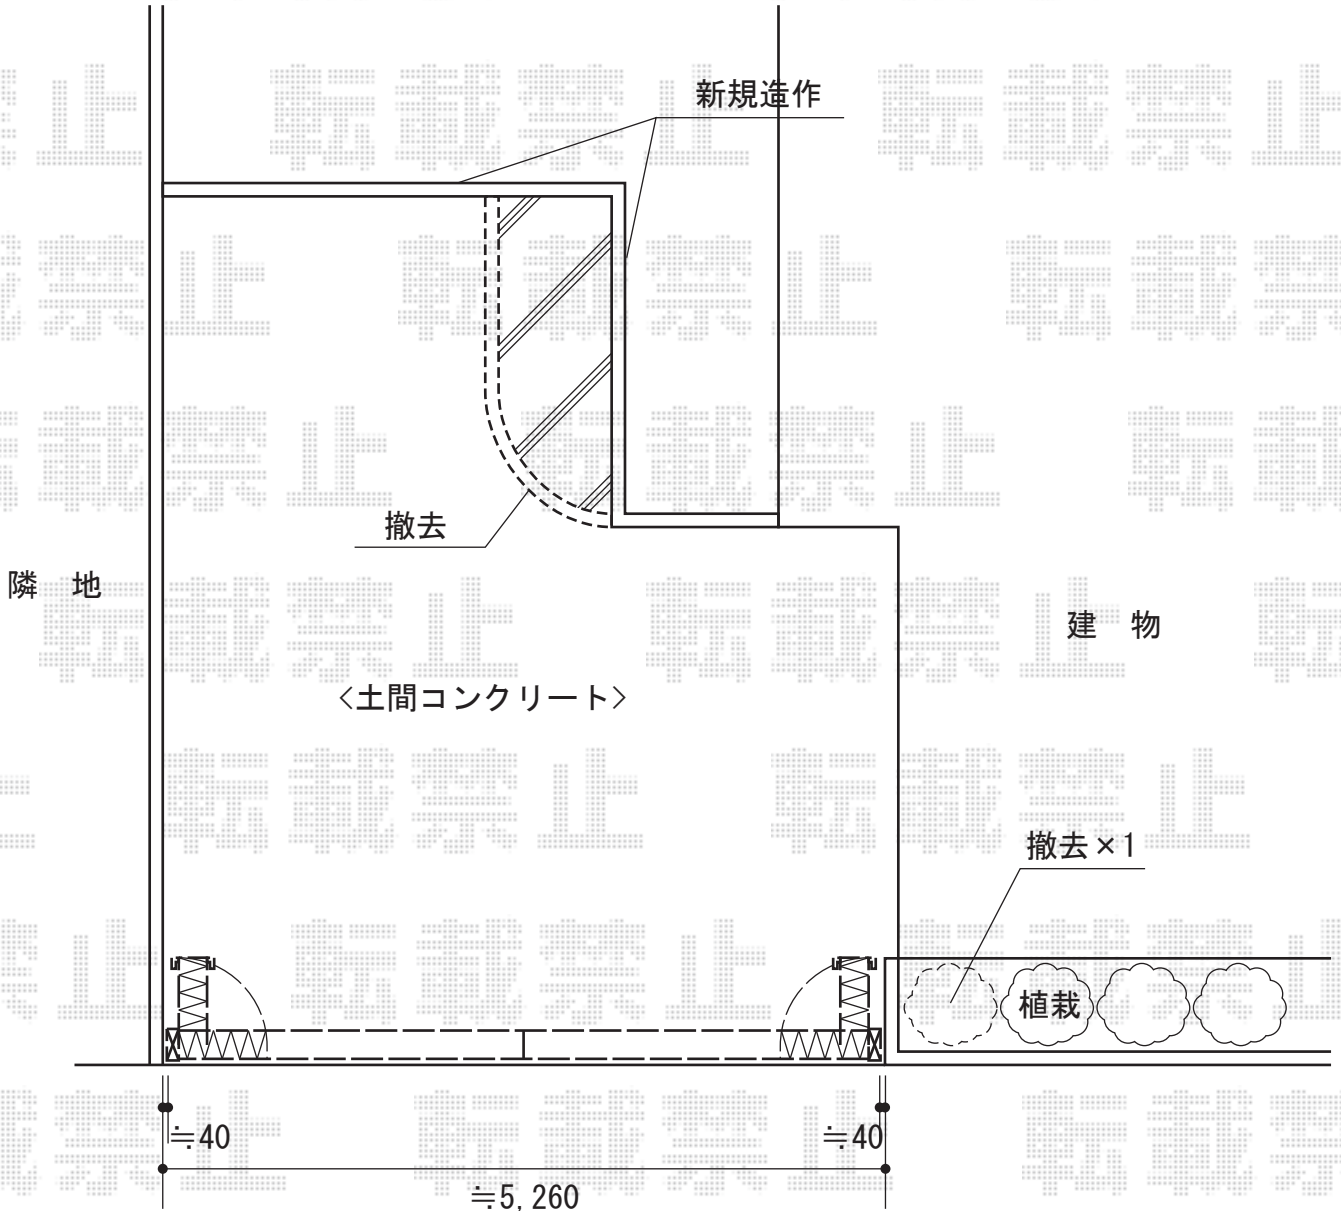

カーゲート工事 施工概略図

LIXIL (TOEX)  
 アルシャインHG ノンキャスト 両開き マテリアルカラー 510W  
 開口幅= 直線収納3,923mm/90度回転収納4,516mm  
 全幅= 5,181mm  
 たたみ幅= 629+629mm  
 高さ= 1,200mm  
 色: シャイングレー+柿渋  
 落棒数: 2+2箇所

2015-7-287821

担当者

伊野