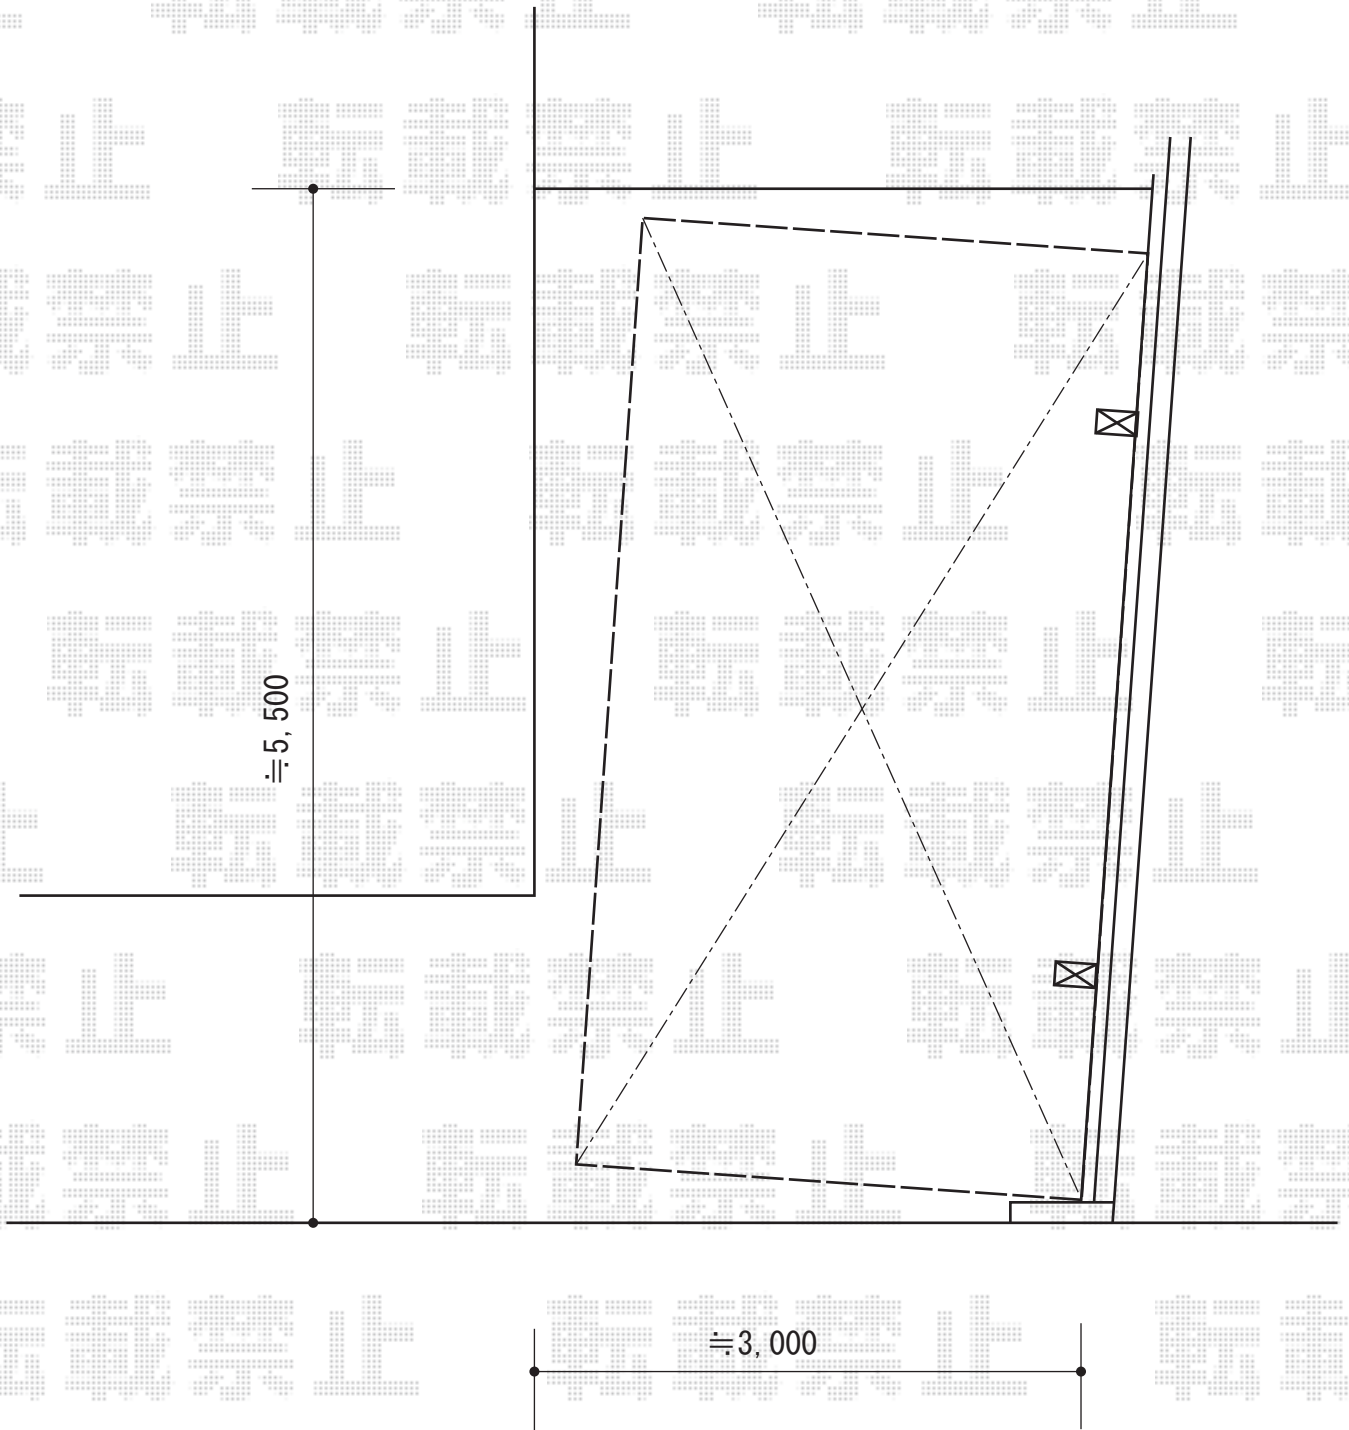

カーポート 施工概略図

LIXIL ネスカF (フラットスタイル) 積雪~20cm対応

幅= 2,692mm

奥行= 5,430mm

色: ブラック

屋根材: 熱線吸収ポリカーボネート (クリアマットS・すりガラス調)

柱仕様: 標準柱仕様 (有効高 約2,200mm)

2015-7-287828