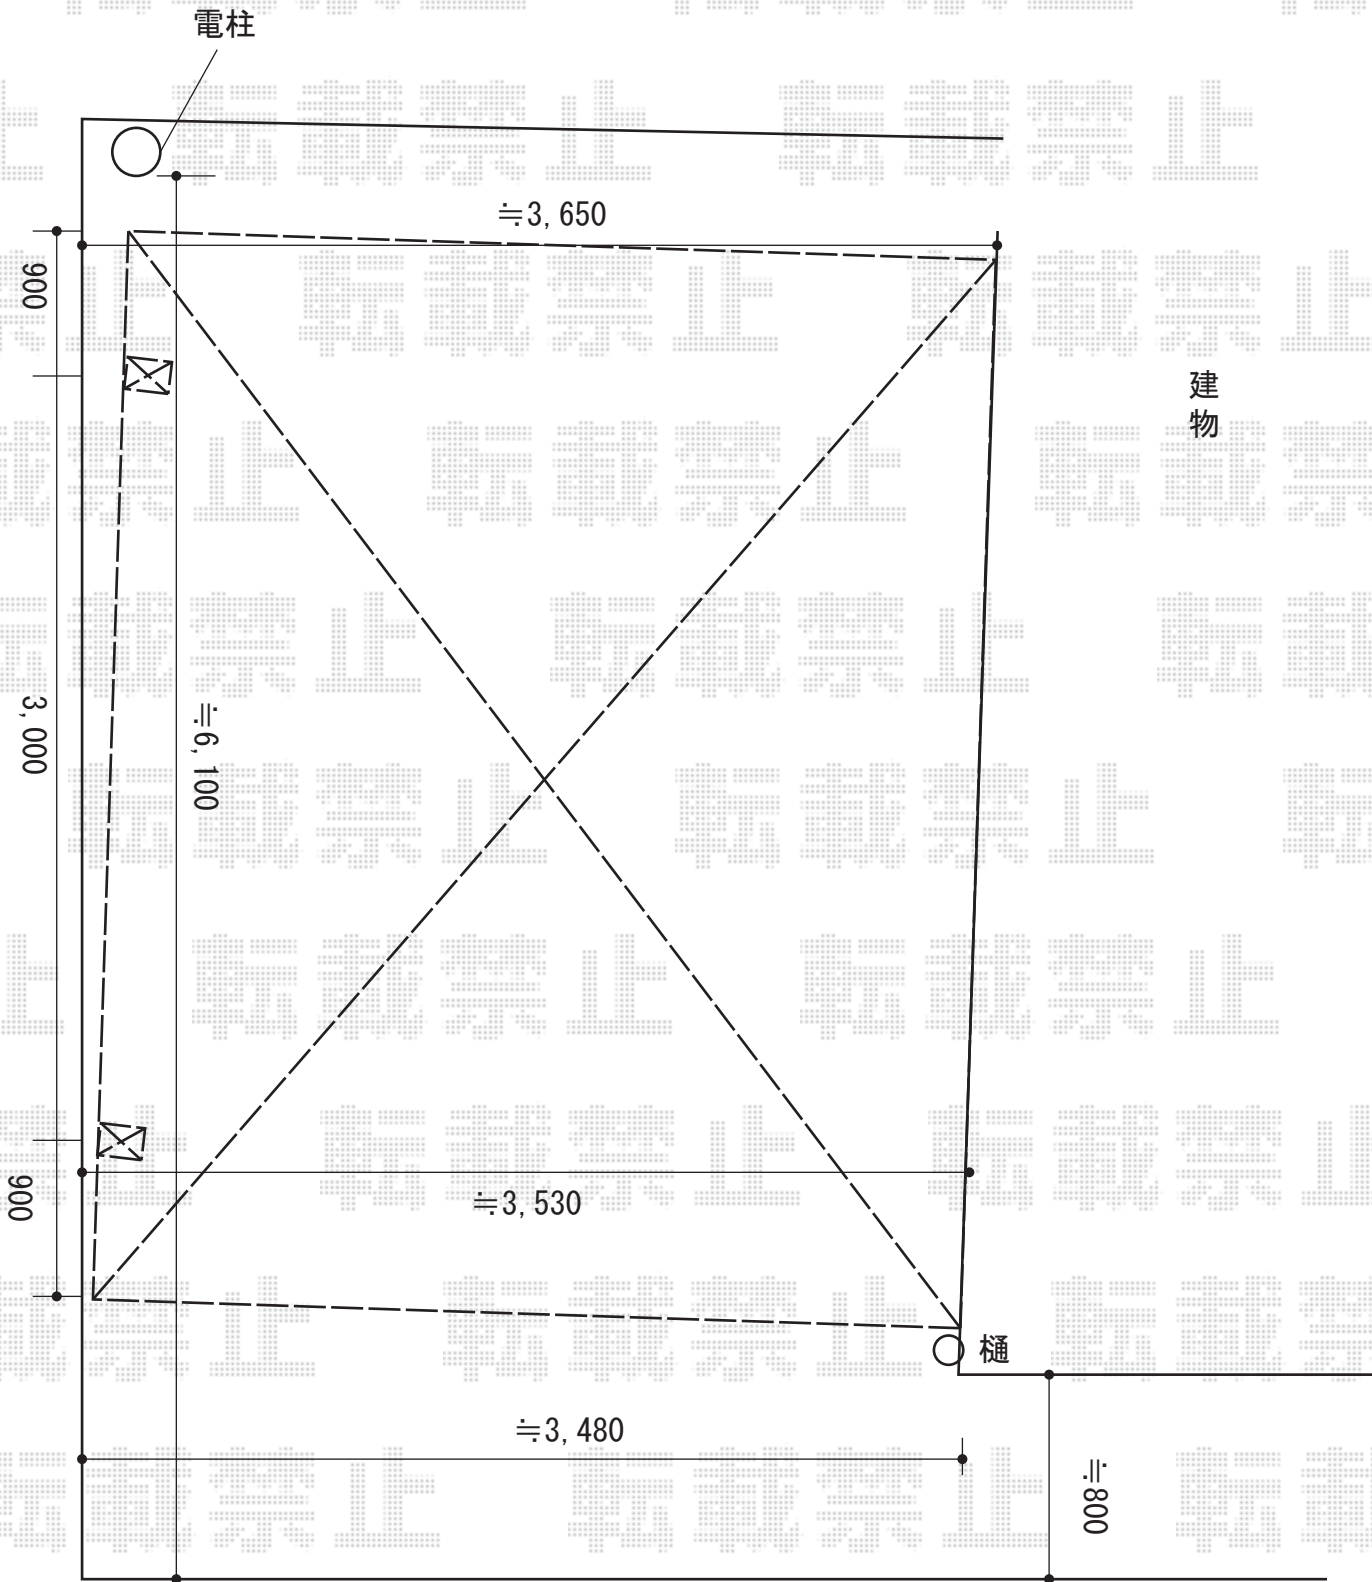

カーポート 施工概略図

LIXIL(トステム) ルーフポートシグマIII 積雪~20cm対応
 幅= 3,499mm
 奥行= 4,980mm
 色: シヤイングレー
 屋根材: ポリカーボネート (ブルースモーク)
 柱仕様: 標準柱仕様 (有効高 約2,250mm)

2015-7-287858	担当者	酒井
---------------	-----	----