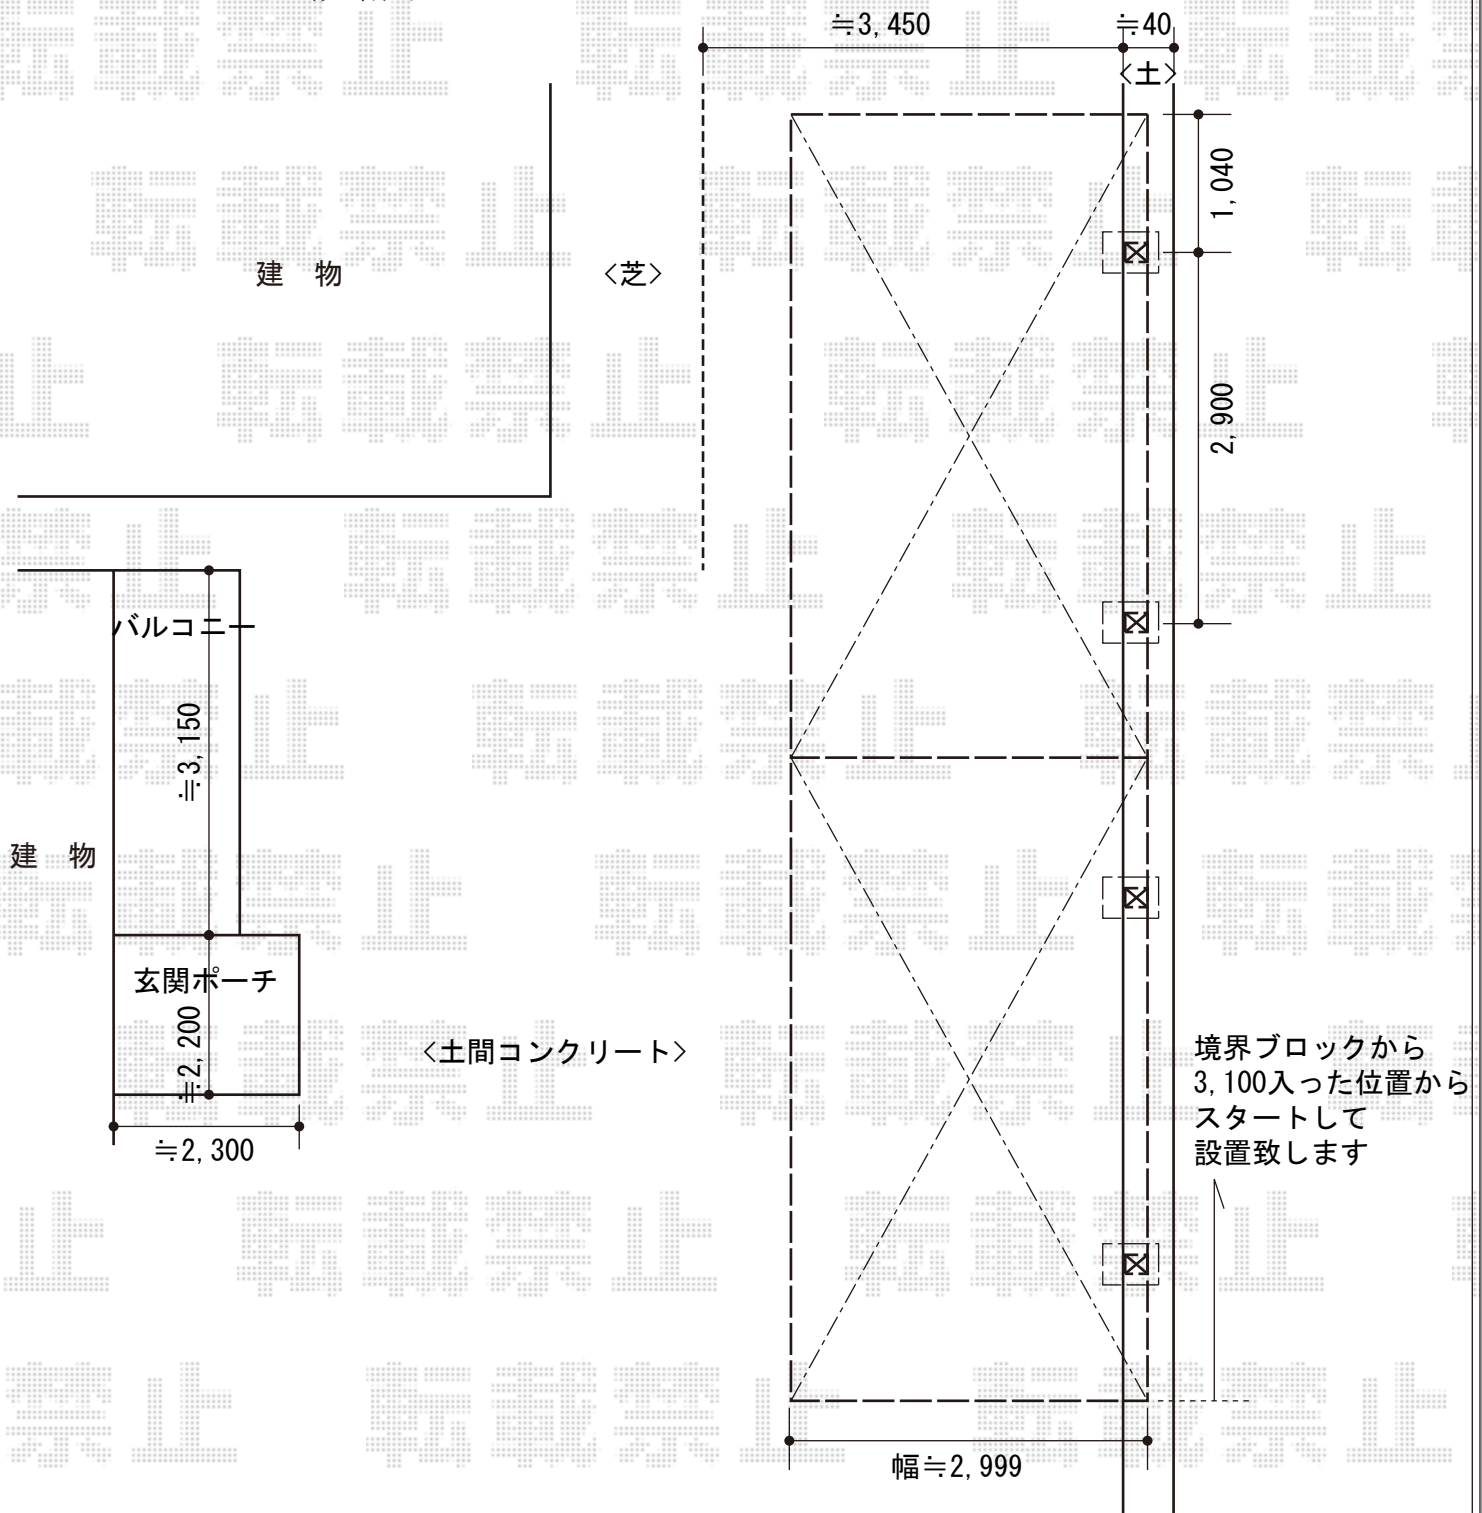

カーポート 施工概略図

LIXIL ネスカR (ラウンドスタイル) 縦連棟 積雪~20cm対応

幅= 2,999mm

奥行= 11,334mm

色： シャイングレー

屋根材： 熱線吸収ポリカーボネート (クリアマットS・すりガラス調)

柱仕様： ロング柱28仕様 (有効高 約2,800mm)

LIXIL(トステム) ネスカR (ラウンドスタイル) 縦連棟 着脱式サポート 2本入り H28柱 (H28) 用×2セット

色： オータムブラウン

2015-7-287859

担当者

酒井

エクスショップ

現場状況や作図制限により概略図の内容と多少の違いが生じることがございます。  
 施工時は、現場優先とさせて頂きたく思いますので、お立会い頂き、最終のご指示のほど、何卒、宜しくお願い致します。  
 全ての著作権はエクスショップに帰属します。当社とのお取引目的以外の使用・複製・転載は如何なる場合も禁止しております。