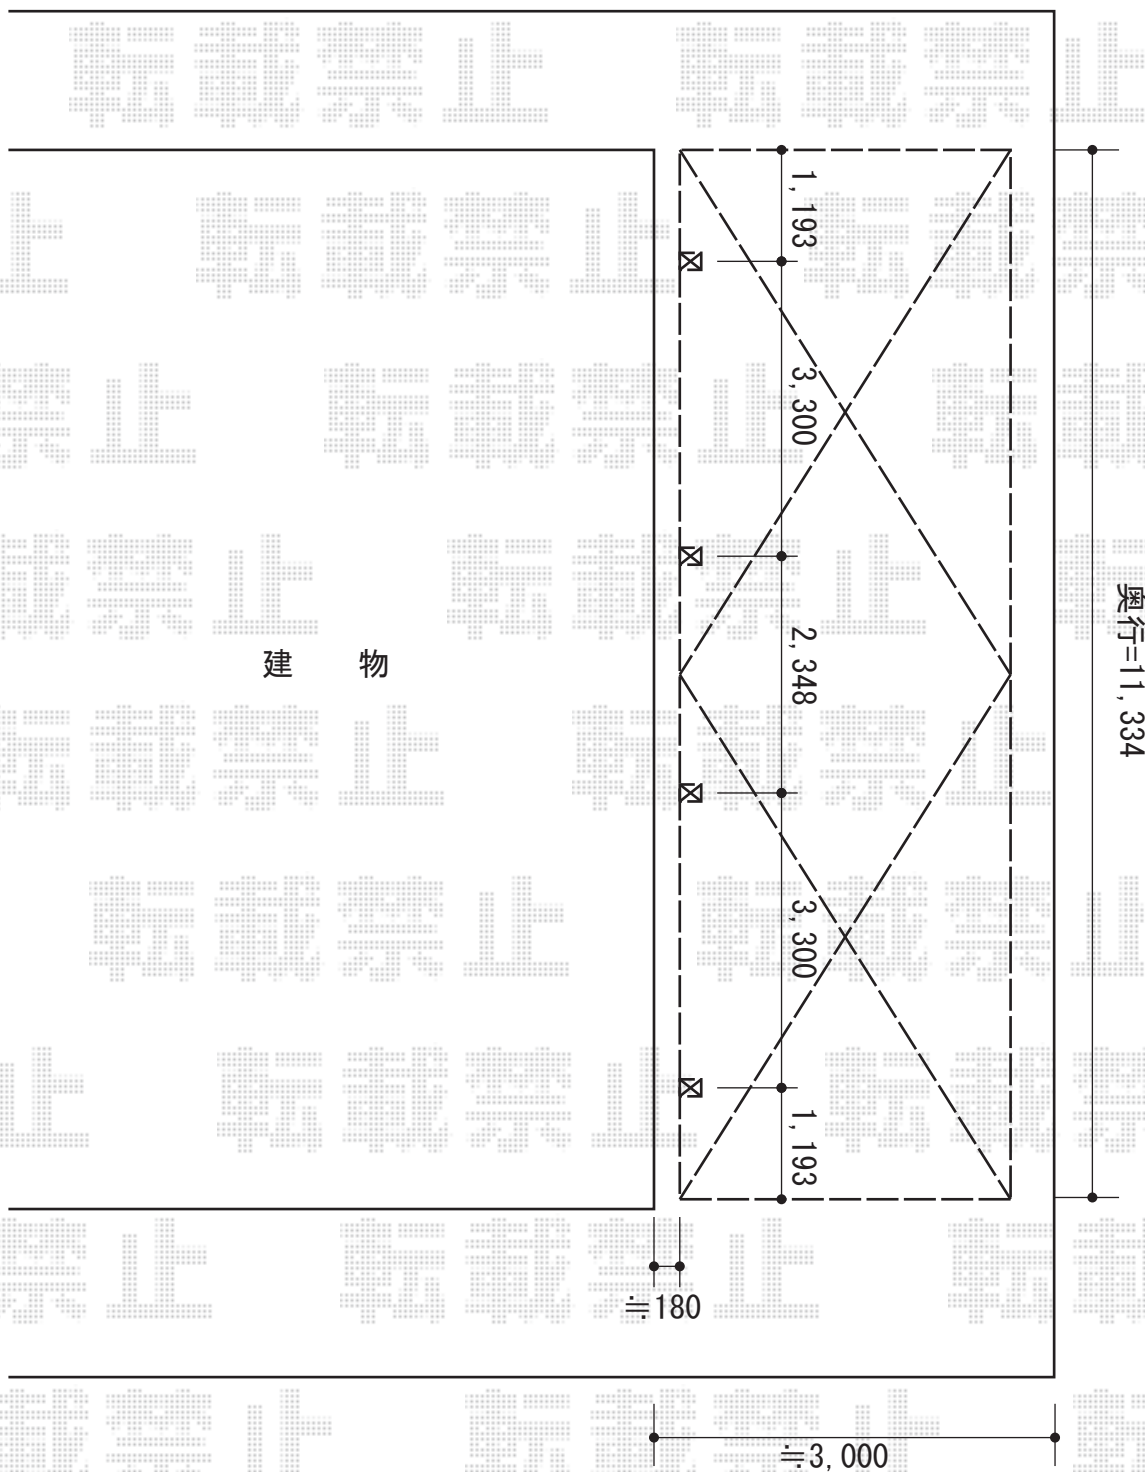

カーポート 施工概略図

LIXIL ネスカR (ラウンドスタイル) 縦連棟 積雪~20cm対応
幅= 2,551mm
奥行= 11,334mm
色: ホワイト
屋根材: ガリレポリカ (クリアマット・すりガラス調)
柱仕様: 標準柱仕様 (有効高 約2,200mm)

2015-7-287879

担当者

赤松