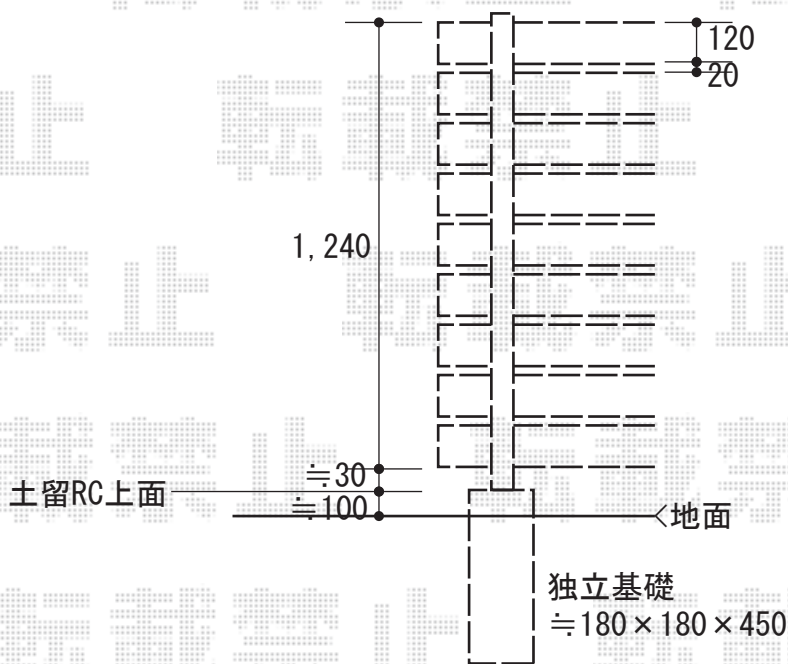

フェンス 施工概略図

F&F マイティウッド 横貼り 120サイズ すき間20mm
 リアルウッド板(木目調)120サイズ： (長さ1,995×幅120mm) (色：ダークブラウン) ×32枚
 コート柱 52×52： L2400(色：ダークブラウン) ×8本
 連結バー材W45タイプ 120サイズ用当て板20mm： (色：ダークブラウン) ×4本
 スーパードリルネジ (M4×35)： (色：ダークブラウン) ×4袋