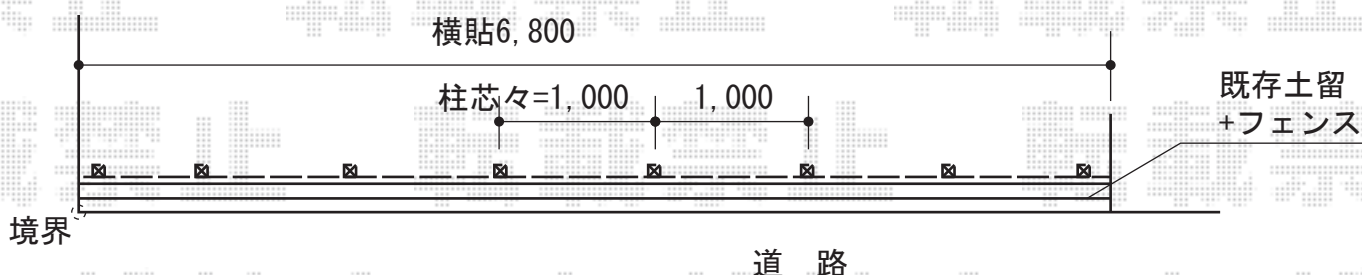

フェンス 施工概略図

F&F マイティウッド 横貼り 120サイズ すき間20mm
 リアルウッド板(木目調)120サイズ： (長さ1,995×幅120mm) (色：ダークブラウン) ×32枚
 コート柱 52×52： L2400(色：ダークブラウン) ×8本
 連結バー材W45タイプ 120サイズ用当て板20mm： (色：ダークブラウン) ×4本
 スーパードリルネジ (M4×35)： (色：ダークブラウン) ×4袋