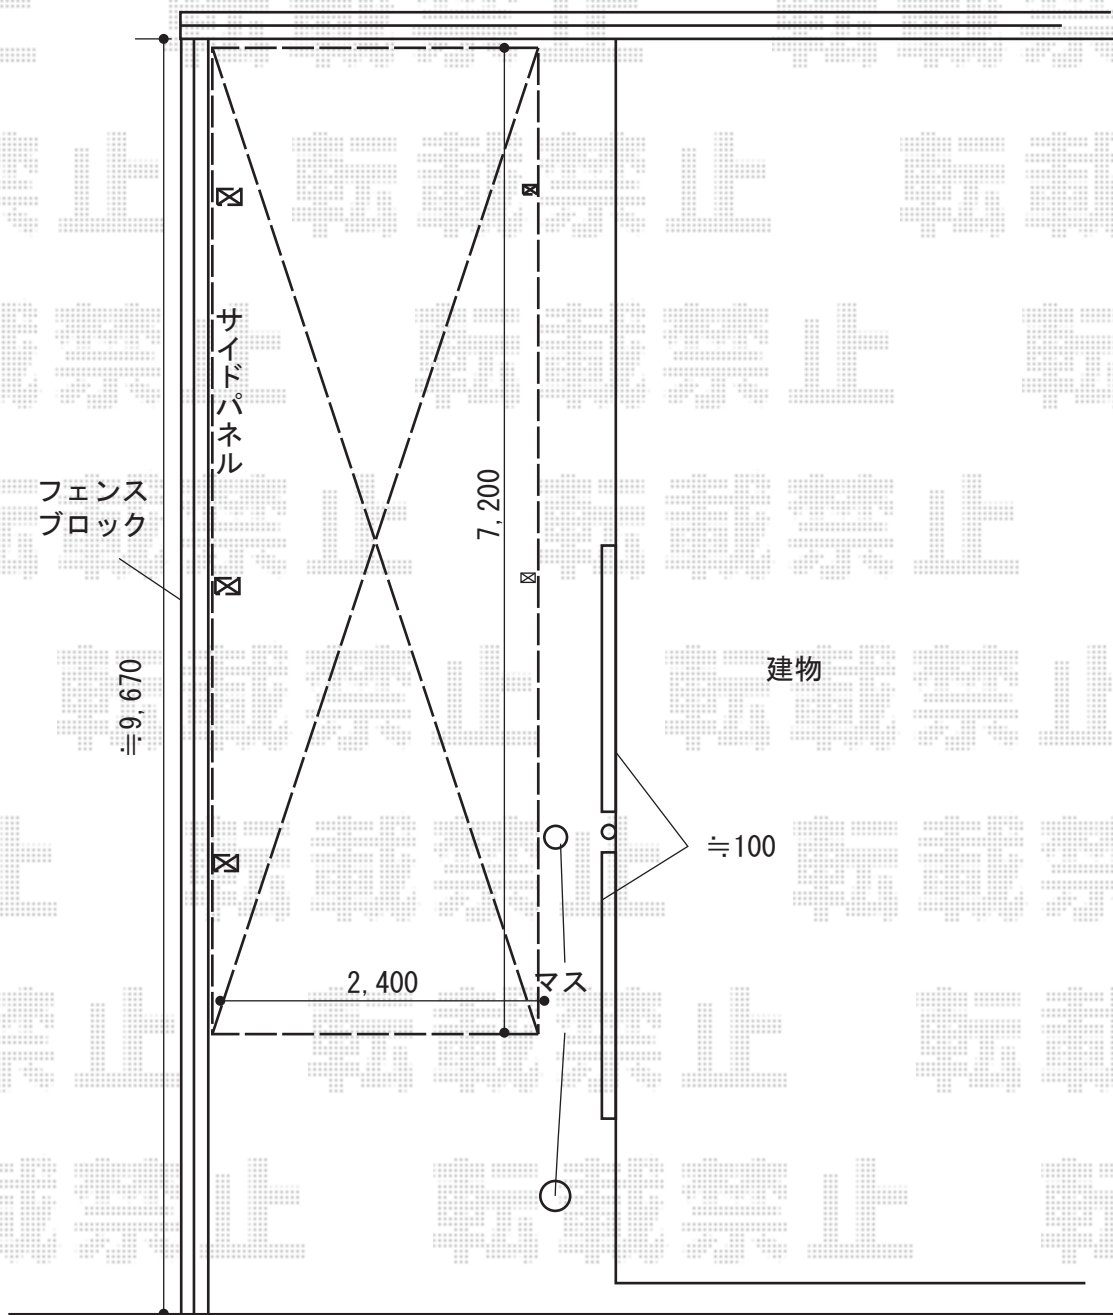

カーポート工事 施工概略図

YKK AP レイナポートグラン 延長 積雪~20cm対応
幅= 2,400mm
奥行= 7,200mm
色： プラチナステン
屋根材： ポリカーボネート（トーマイマット/すりガラス調）
柱仕様 ハイルーフ柱仕様（有効高 約2,350mm）

YKK AP レイナポートグラン ※1台分
奥行サイズ： 57用
高さ： 836mm
色： プラチナステン
パネル材： ポリカーボネート（トーマイマット/すりガラス調）
柱仕様： ハイルーフ柱仕様*間柱1本

YKK AP レイナポートグラン 着脱式サポート 標準・ハイルーフ兼用 2本入り×1セット
色： プラチナステン

2015-7-287898

担当者

酒井