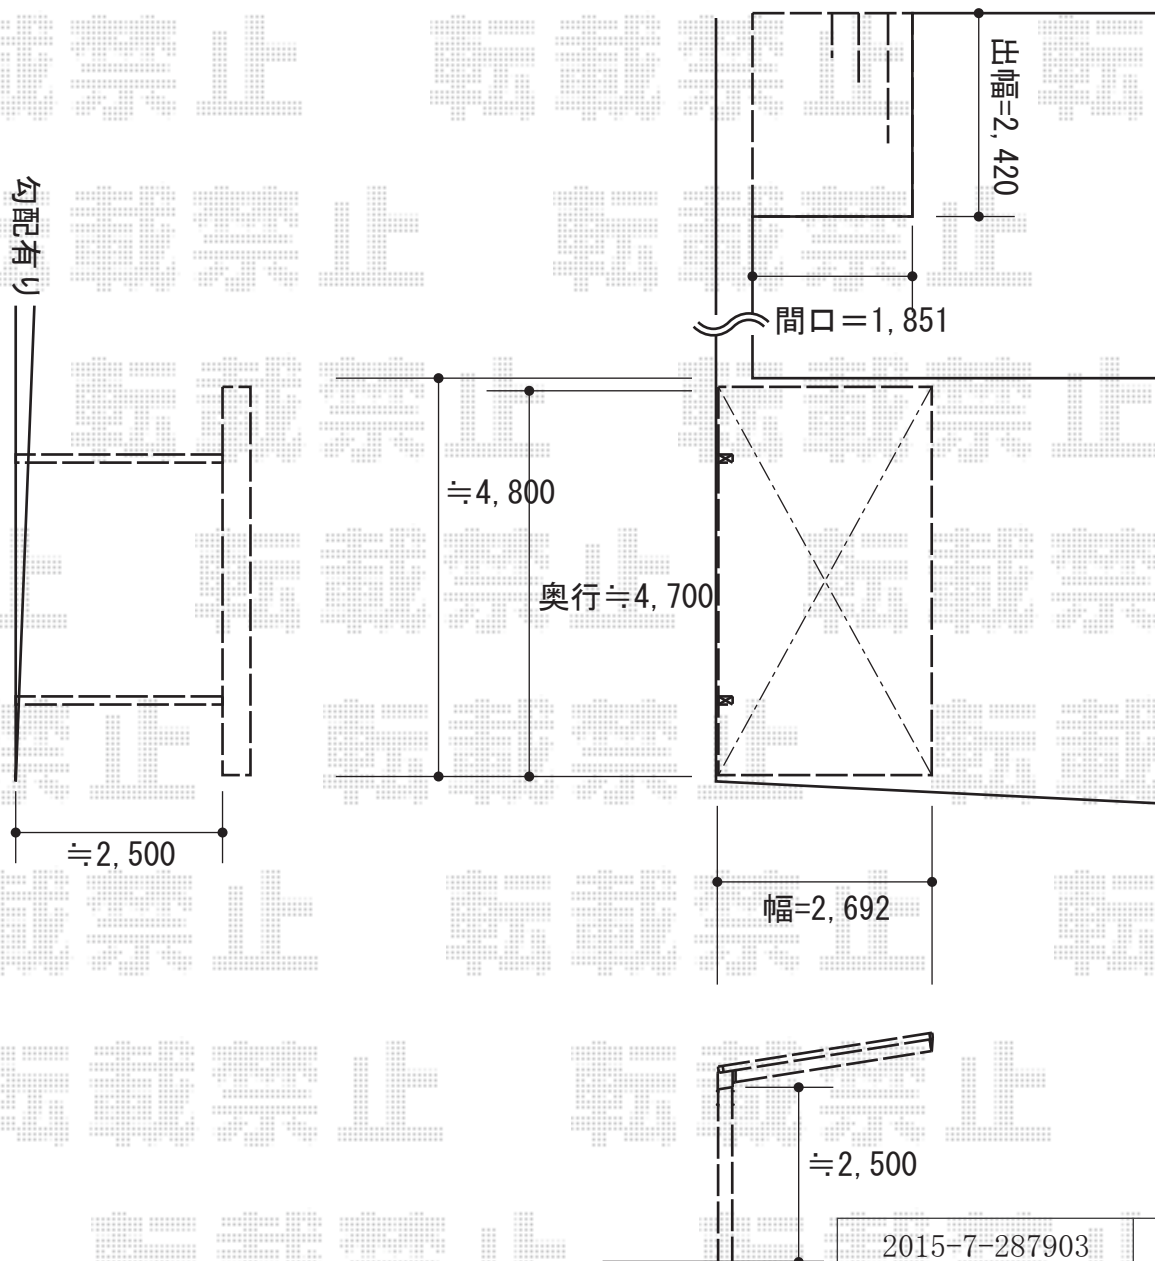

エクステリア工事 施工概略図

LIXIL ネスカF (フラットスタイル) 積雪~20cm対応

幅= 2,692mm

奥行= 5,028mm

色: シャイングレー

屋根材: 熱線吸収ポリカーボネート (ブルーマットS・すりガラス調)

柱仕様: ロング柱25仕様 (有効高 約2,500mm)

LIXIL ネスカF (フラットスタイル) 着脱式サポート ロング柱用 2本入り×1セット

色: シャイングレー

YKK AP リウッドデッキ 200

間口= 1.0間 (1,851mm)

出幅= 8尺 (2,420mm)

色: ホワイトブラウン

床板: 縦貼り

幕板: 標準幕板

束柱: Tタイプ(400~550mm) (色: プラチナステン)

YKK AP リウッドデッキ200 独立式リウッドステップ2型

色: 本体/ホワイトブラウン 束柱/プラチナステン

2015-7-287903

担当者

酒井