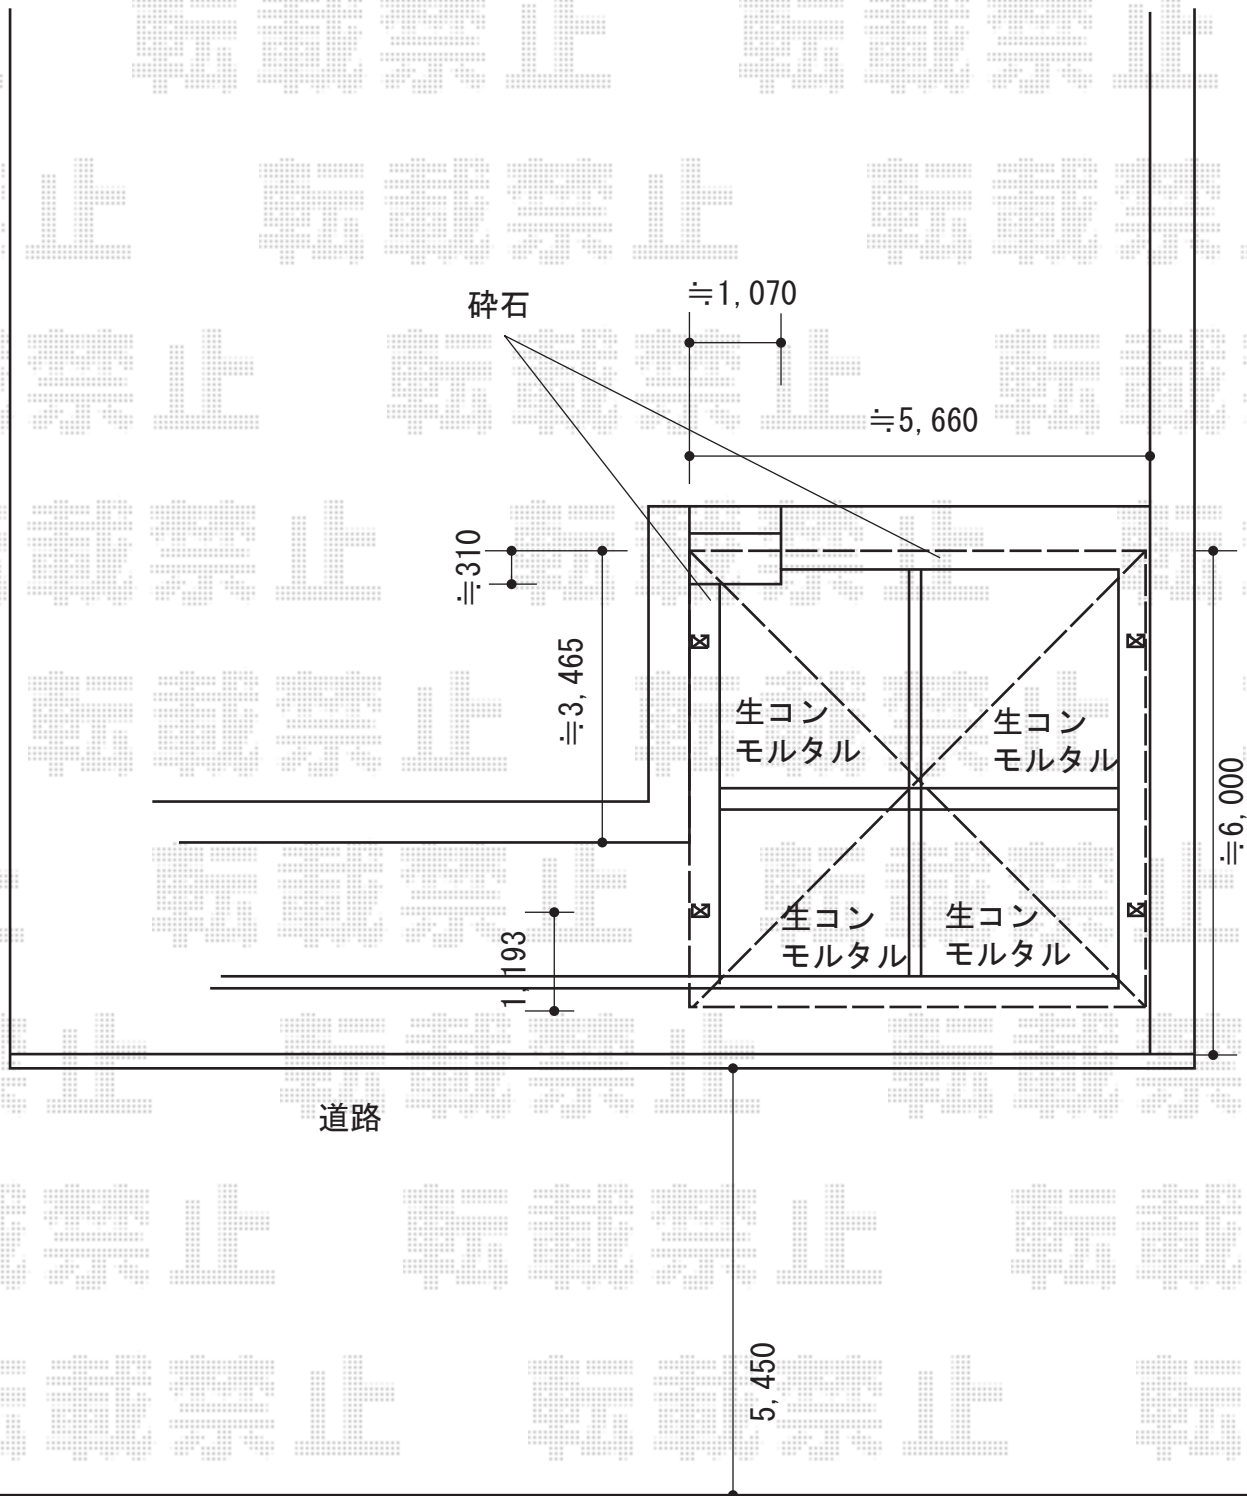

カーポート 施工概略図

LIXIL ネスカR (ラウンドスタイル) M合掌 積雪~20cm対応
 幅= 5564 (25+30)mm
 奥行= 5,382mm
 色: シャイングレー
 屋根材: 熱線吸収ポリカーボネート (クリアマットS・すりガラス調)
 柱仕様: 標準柱仕様 (有効高 約2,200mm)

※納まりはイメージです

2015-7-287912

担当者

赤松

エクスショップ

現場状況や作図制限により概略図の内容と多少の違いが生じることがございます。
 施工時は、現場優先とさせて頂きたく思いますので、お立会い頂き、最終のご指示のほど、何卒、宜しくお願い致します。
 全ての著作権はエクスショップに帰属します。当社とのお取引目的以外の使用・複製・転載は如何なる場合も禁止しております。