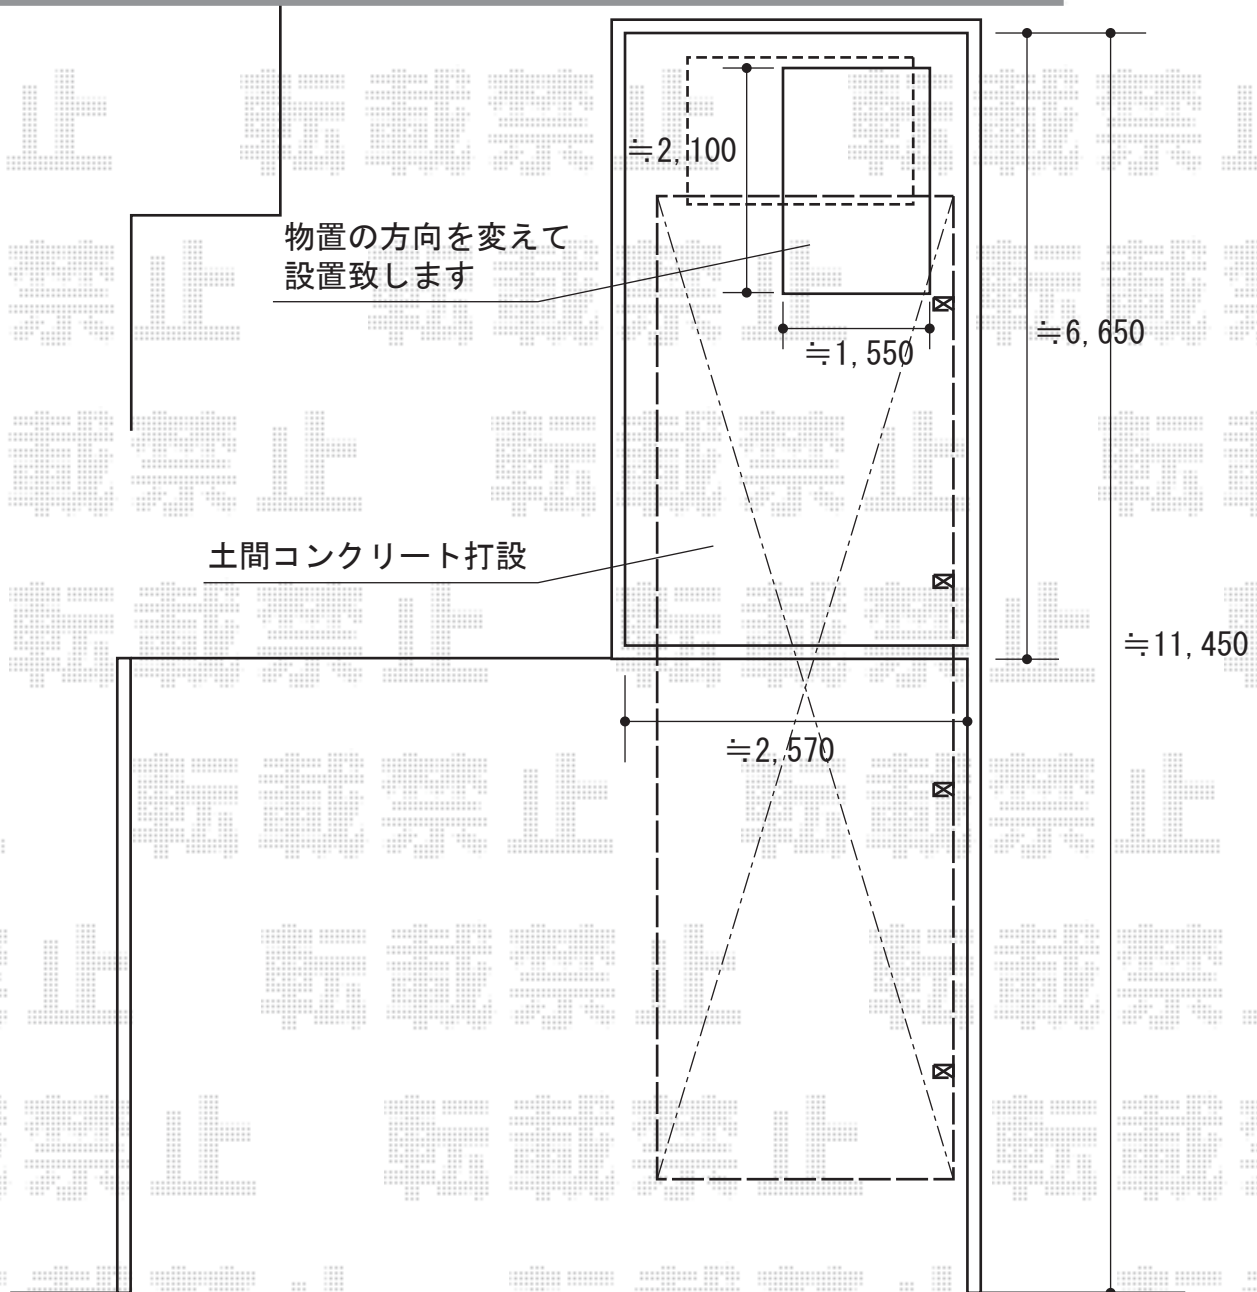

カーポート 施工概略図

LIXIL ネスカR (ラウンドスタイル) 縦連棟 積雪~20cm対応

幅= 2,400mm

奥行= 10,726mm

色: ナチュラルシルバー

屋根材: 熱線吸収ポリカーボネート (ブルーマットS・すりガラス調)

柱仕様: ロング柱25仕様 (有効高 約2,500mm)

LIXIL ネスカR 着脱式サポート ロング柱25用 2本入り×2セット

色: ナチュラルシルバー

2015-7-287918

担当者

酒井