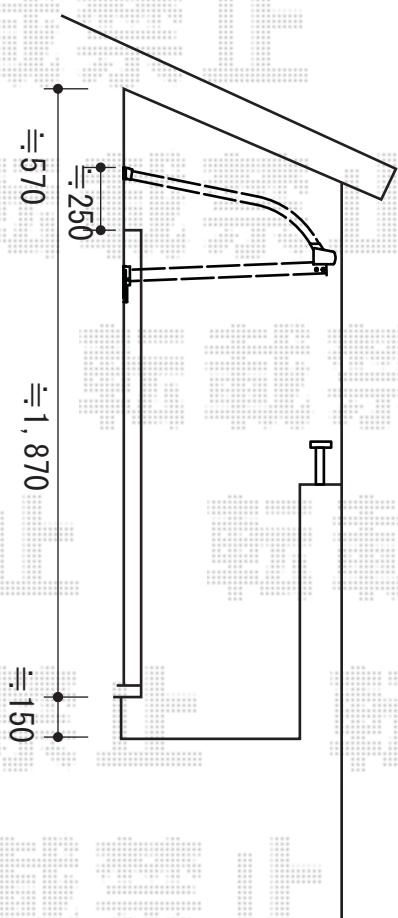

バルコニー屋根 施工概略図

LIXIL(トステム) [片袖納まり]パワーアルファ RB型 ルーフタイプ 単体 積雪~30cm対応
 間口= 関東間1.5間 (方杖芯々2,750mm 屋根幅3,080mm)
 出幅= 3尺 (885mm)
 色: シャイングレー
 屋根材: ポリカーボネート (クリアマット・すりガラス調)
 柱仕様: 柱無しタイプ
 施工方法: 下止め仕様
 追加部材: 袖用ベース材