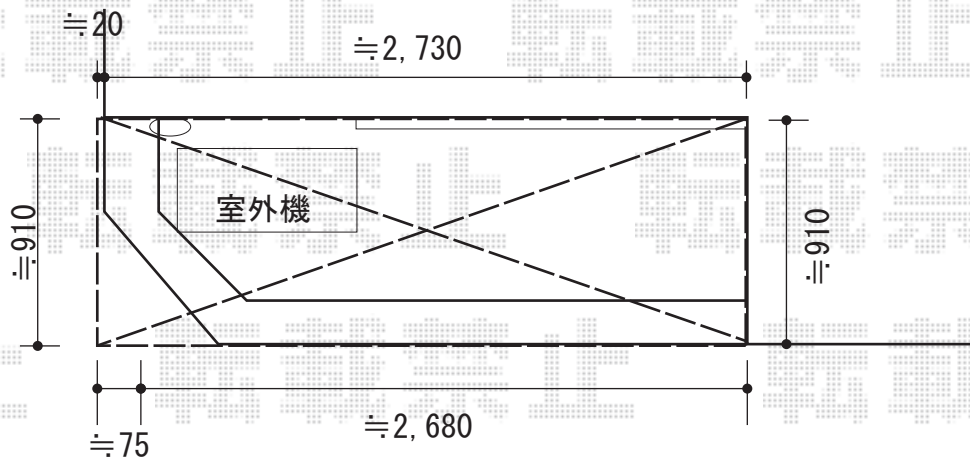

バルコニー屋根 施工概略図

LIXIL(トステム) [片袖納まり]パワーアルファ RB型 ルーフタイプ 単体 積雪~30cm対応
 間口= 関東間1.5間 (方杖芯々2,750mm 屋根幅3,080mm)
 出幅= 3尺 (885mm)
 色: シャイングレー
 屋根材: ポリカーボネート (クリアマット・すりガラス調)
 柱仕様: 柱無しタイプ
 施工方法: 下止め仕様
 追加部材: 袖用ベース材