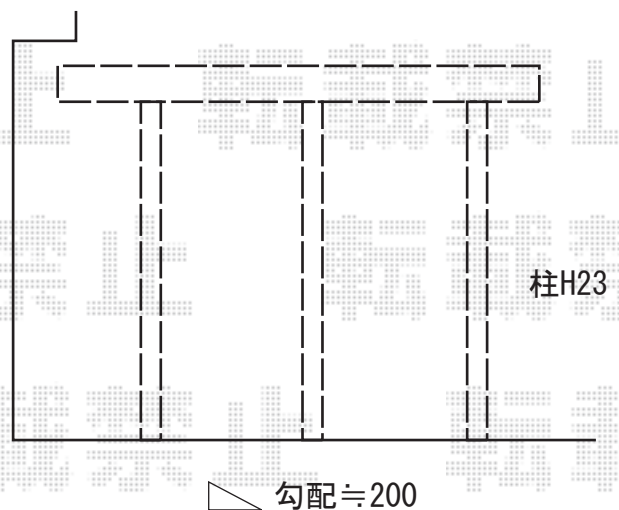

カーポート工事 施工概略図

LIXIL(トステム) リベルポートシグマIII 1500 3台用 積雪~50cm対応
幅= 8,008mm
奥行= 4,982mm
色: シャイングレー
屋根材: 熱線吸収アクアポリカーボネート (ライトブルー)
柱仕様: ロング柱23仕様 (有効高 約2,300mm)

LIXIL(トステム) リベルポートシグマIII 収納式物干し
標準タイプ 2本入×1セット
色: シャイングレー