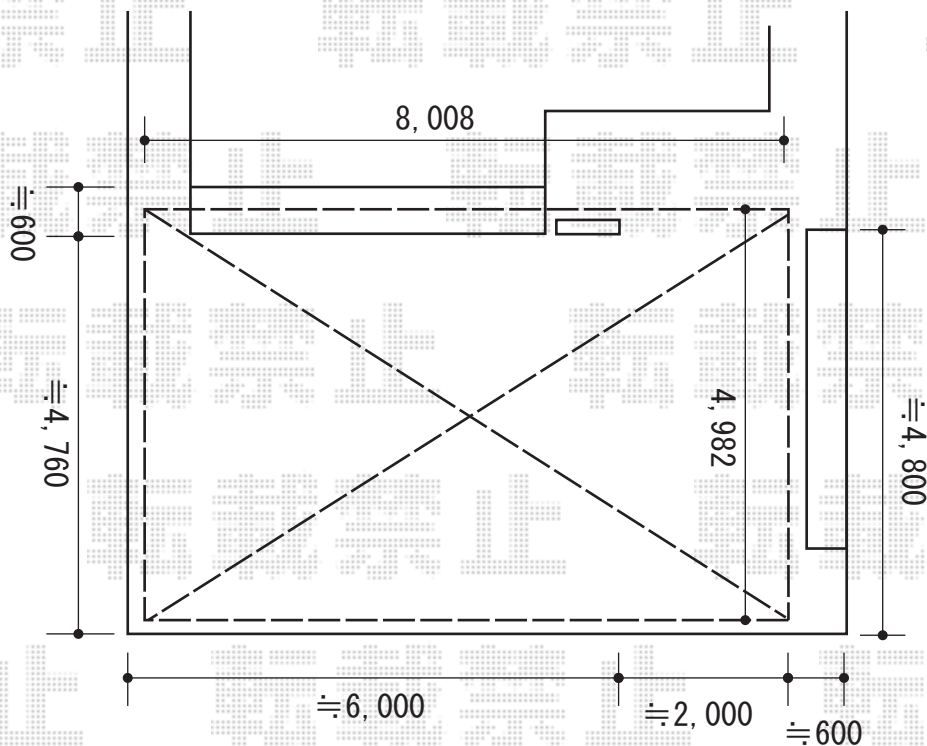

カーポート工事 施工概略図

LIXIL(トステム) リベルポートシグマIII 1500 3台用 積雪~50cm対応
幅= 8,008mm
奥行= 4,982mm
色: シャイングレー
屋根材: 熱線吸収アクアポリカーボネート (ライトブルー)
柱仕様: ロング柱23仕様 (有効高 約2,300mm)

LIXIL(トステム) リベルポートシグマIII 収納式物干し
標準タイプ 2本入×1セット
色: シャイングレー