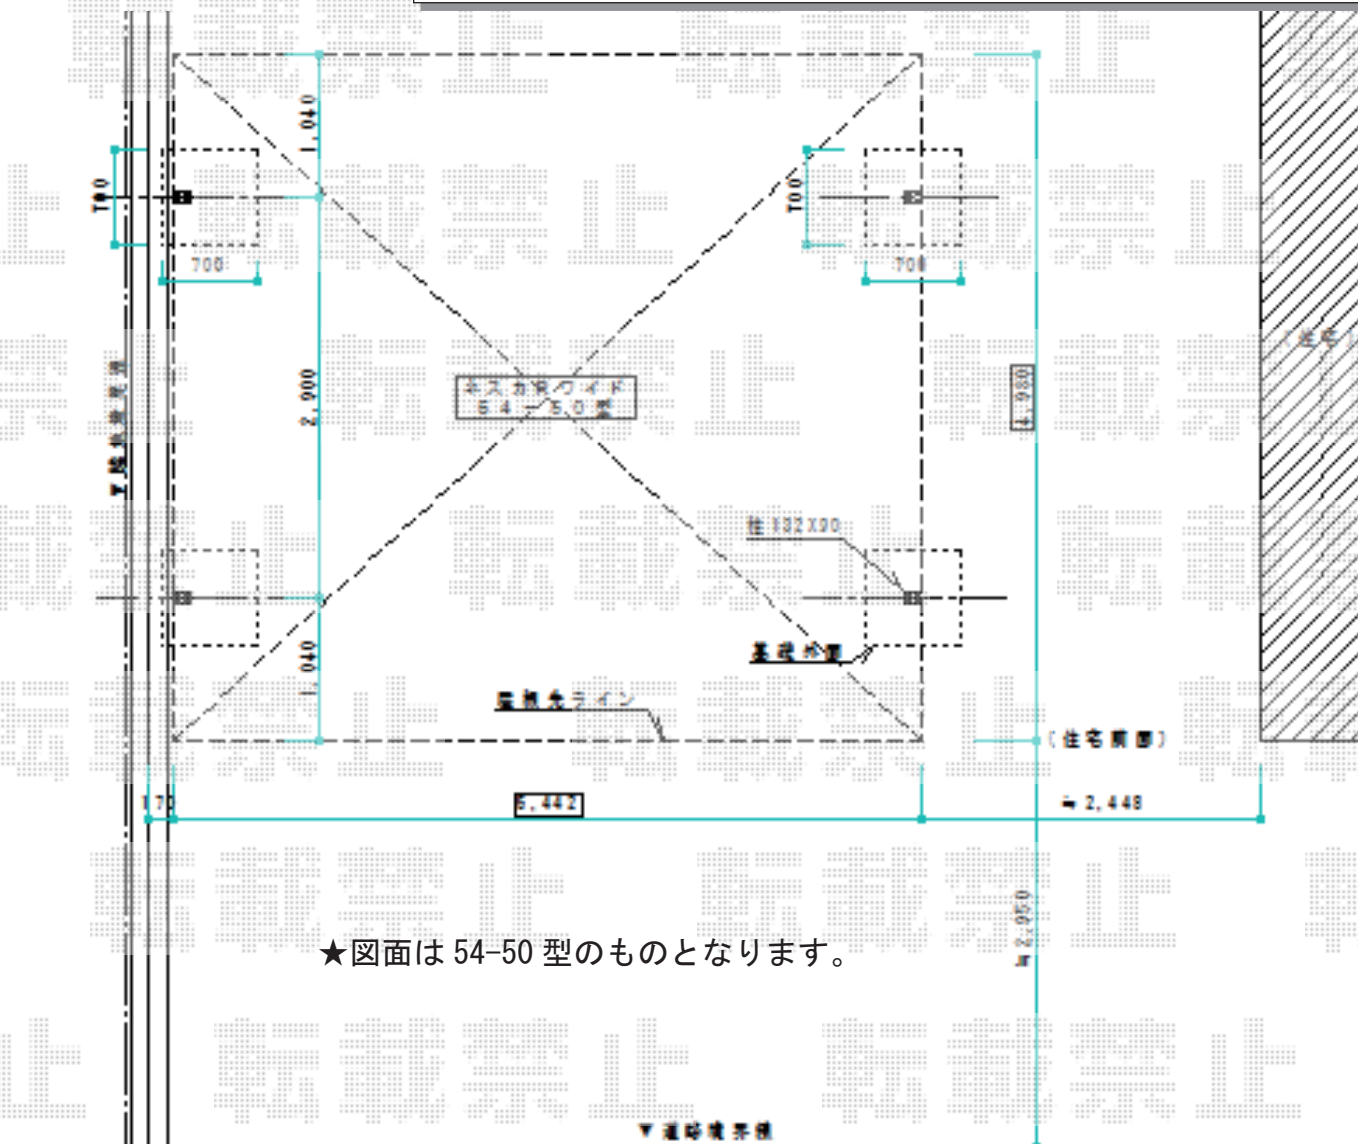

カーポート 施工概略図

LIXIL ネスカR (ラウンドスタイル) ワイド 積雪~20cm対応  
 幅= 5,139mm  
 奥行= 4,980mm  
 色: オータムブラウン  
 屋根材: 熱線吸収ポリカーボネート (ブルーマットS・すりガラス調)  
 柱仕様: 標準柱仕様 (有効高 約2,200mm)

★図面は 54-50 型のものとなります。

2015-7-287988

担当者

赤松