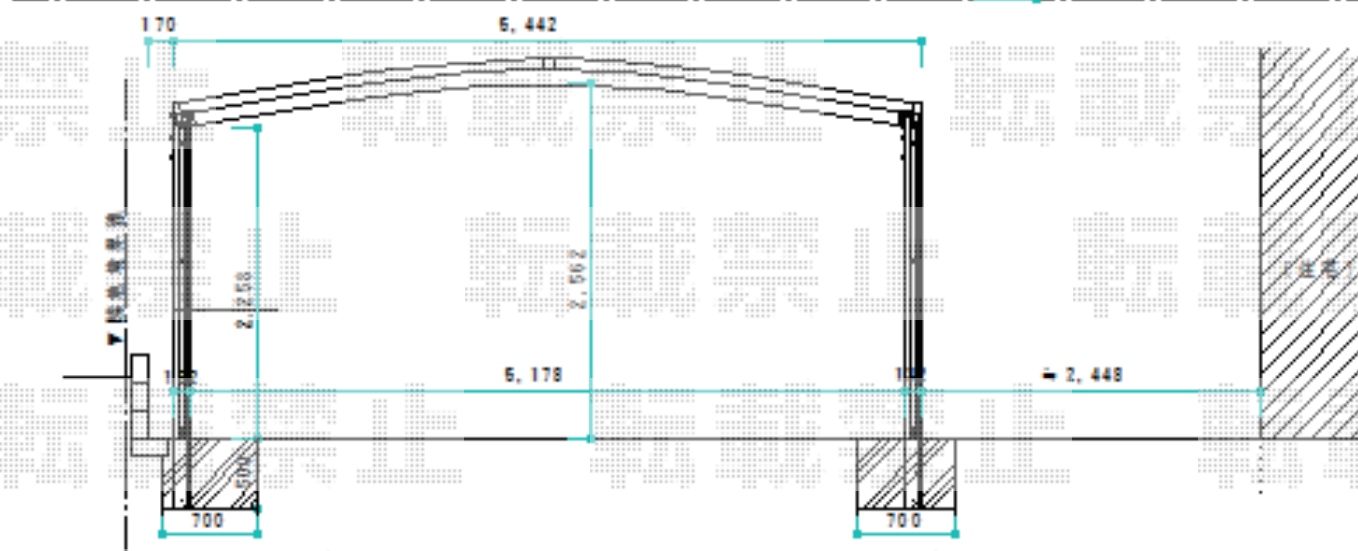

カーポート 施工概略図

LIXIL ネスカR (ラウンドスタイル) ワイド 積雪~20cm対応  
 幅= 5,139mm  
 奥行= 4,980mm  
 色: オータムブラウン  
 屋根材: 熱線吸収ポリカーボネート (ブルーマットS・すりガラス調)  
 柱仕様: 標準柱仕様 (有効高 約2,200mm)

★図面は 54-50 型のものとなります。

2015-7-287988

担当者

赤松