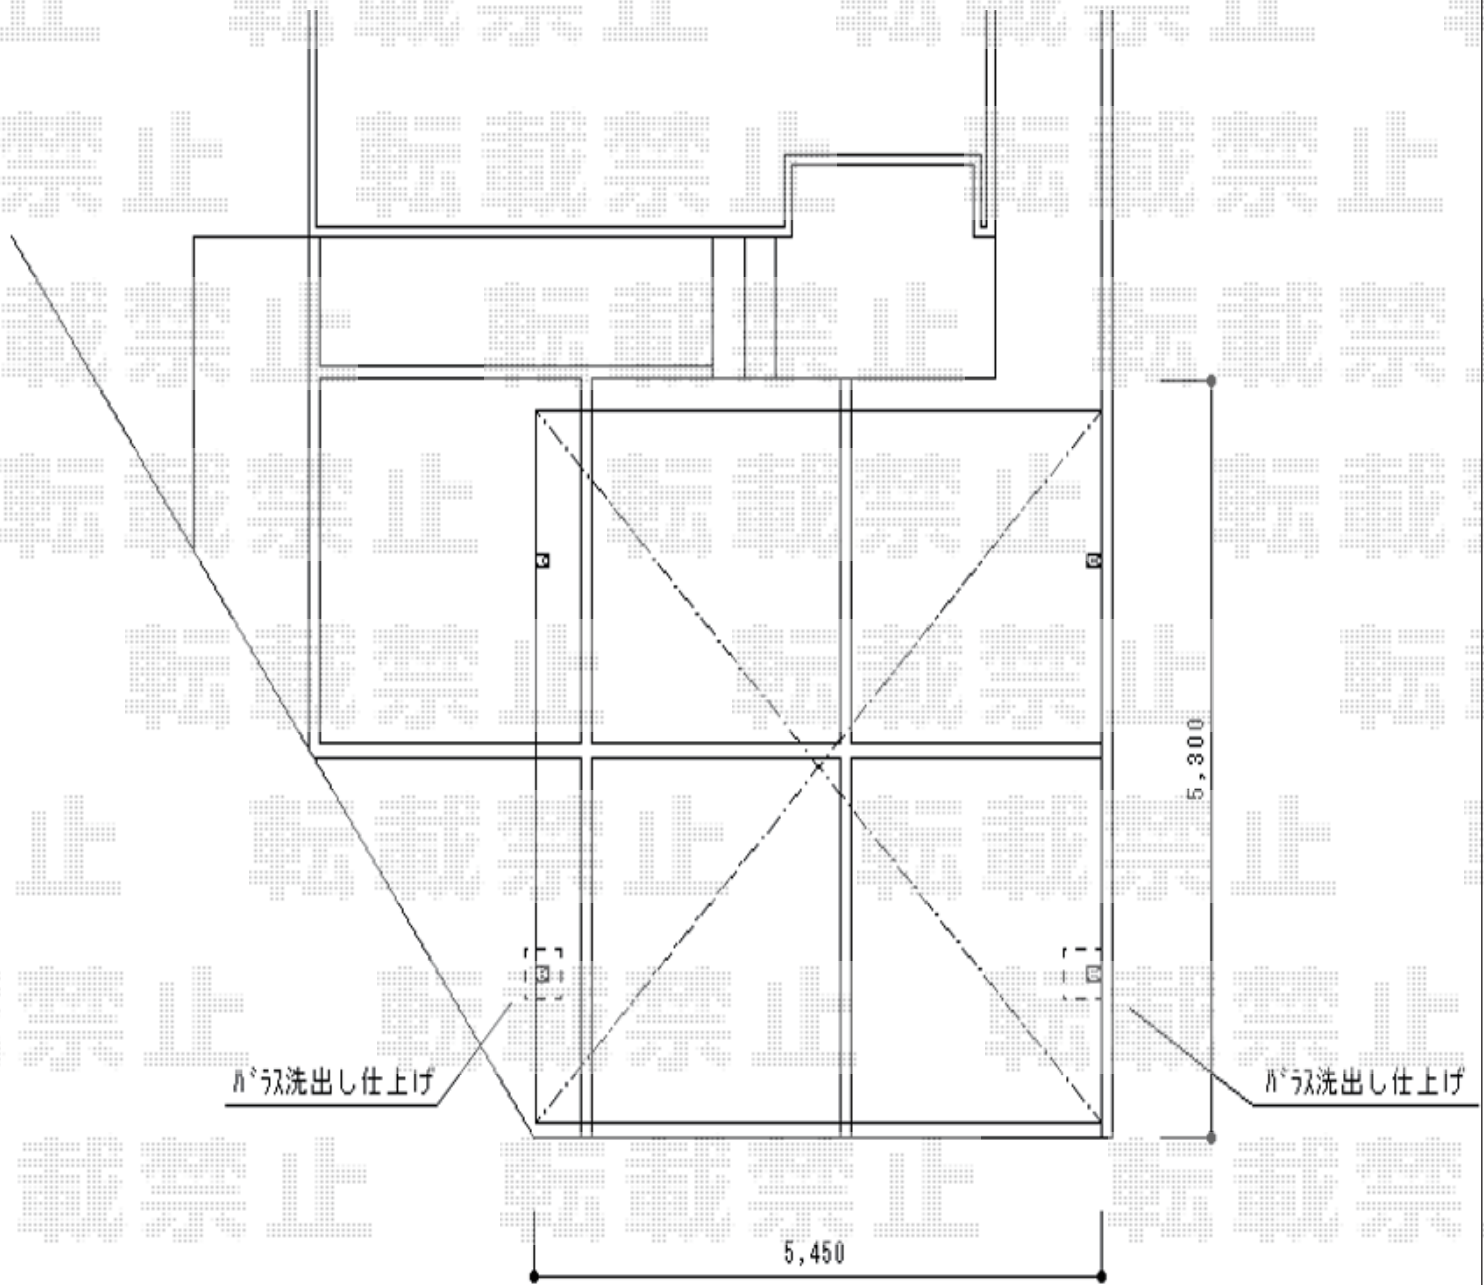

カーポート 施工概略図

YKK AP レイナキャップツインポートグラン 積雪~20cm対応
幅= 5,398mm
奥行= 5,052mm
色： プラチナステン
屋根材： 熱線遮断ポリカーボネート（アースブルーマット調）
柱仕様： ハイルフ柱仕様（有効高 約2,350mm）

2015-7-287992

担当者

松本