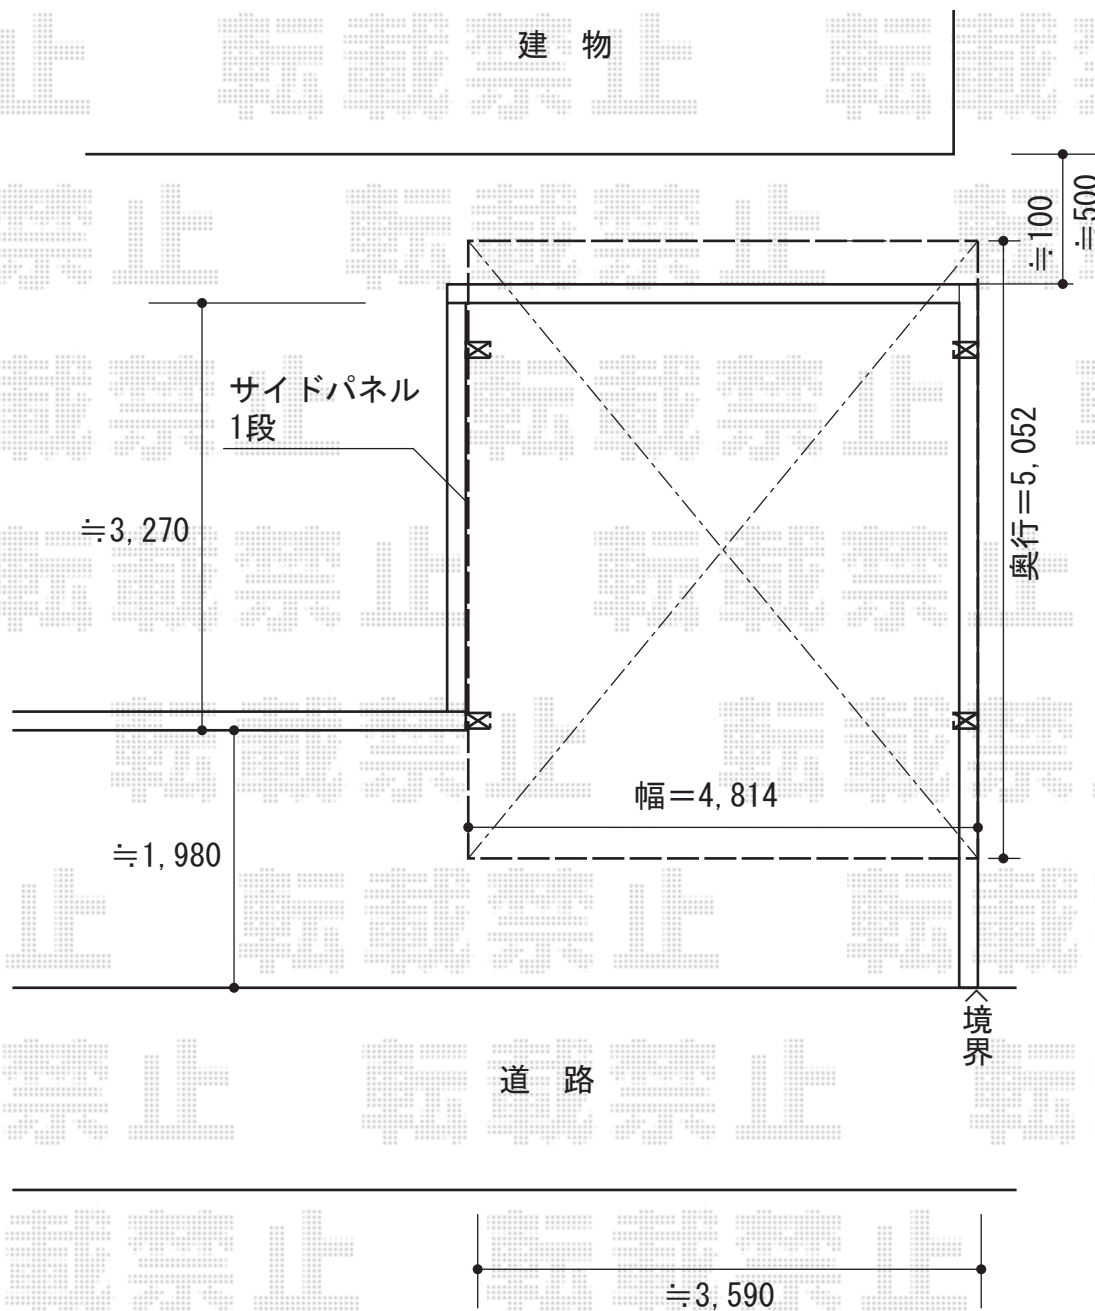

カーポート工事 施工概略図

YKK AP レイナポートグラン M合掌 積雪~20cm対応
幅=4,814mm (24+24)
奥行=5,052mm
色：カームブラック
屋根材：熱線遮断ポリカーボネート (アースブルーマット調)
柱仕様：ハイルーフ柱仕様 (有効高 約2,355mm)

YKK AP レイナポートグラン サイドパネル
奥行サイズ=長さ51用
高さ：836mm
色：カームブラック
パネル材：熱線遮断ポリカーボネート (アースブルーマット調)
柱仕様：ハイルーフ柱仕様 (間柱1本)

2015-7-288007

担当者

赤松