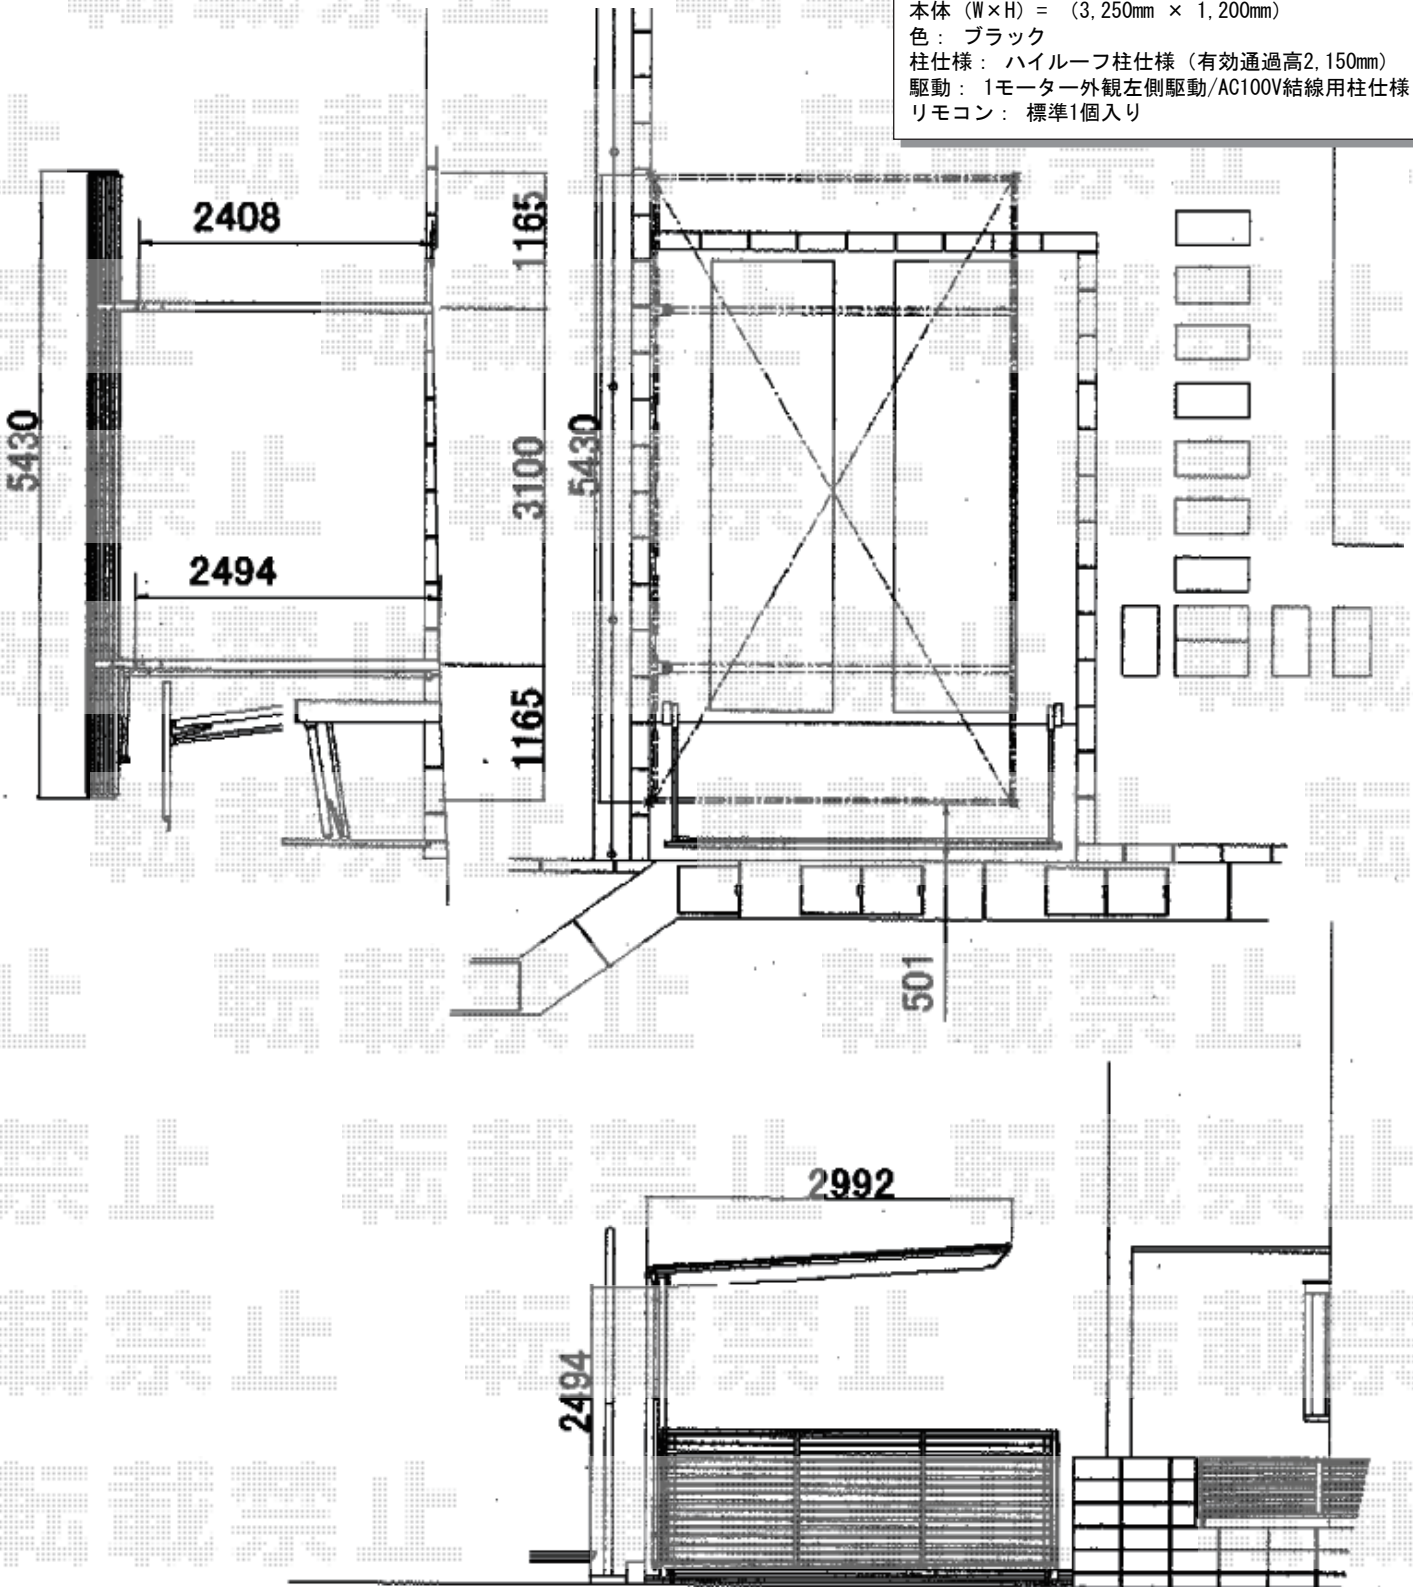

カーポート・カーゲート 施工概略図

LIXIL フーゴF (フラットスタイル) 積雪~20cm対応  
 幅= 2,992mm  
 奥行= 5,430mm  
 色: シャイングレー  
 屋根材: 熱線吸収ポリカーボネート (クリアマットS・すりガラス調)  
 柱仕様: ロング柱25仕様 (有効高 約2,500mm)

LIXIL フーゴF 着脱式サポート ロング柱25用 2本入り×1セット  
 色: シャイングレー

LIXIL (TOEX) ワイドオーバードアS1型 電動式  
 本体 (W×H) = (3,250mm × 1,200mm)  
 色: ブラック  
 柱仕様: ハイルーフ柱仕様 (有効通過高2,150mm)  
 駆動: 1モーター外観左側駆動/AC100V結線用柱仕様  
 リモコン: 標準1個入り

2015-7-288047

担当者

松本