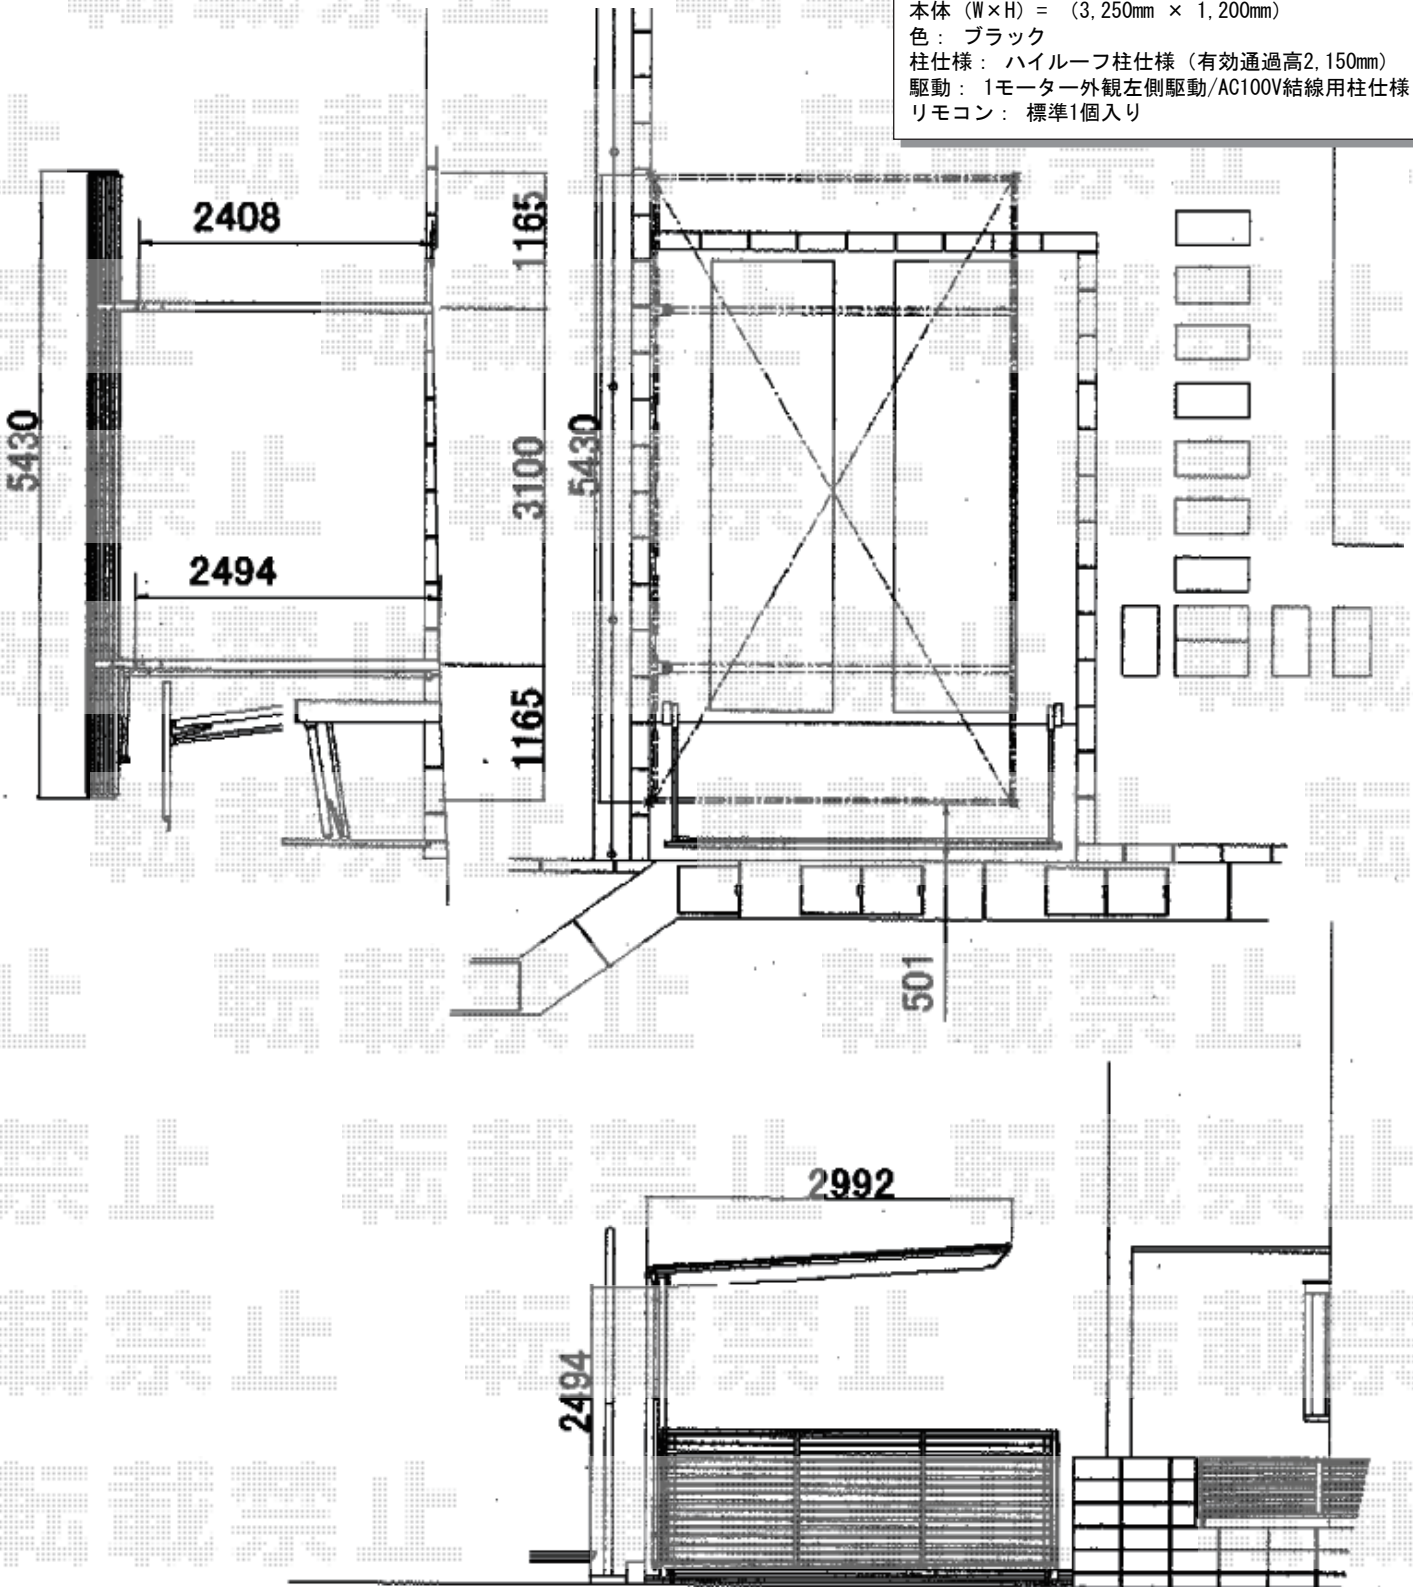

カーポート・カーゲート 施工概略図

LIXIL フーゴF (フラットスタイル) 積雪~20cm対応
 幅= 2,992mm
 奥行= 5,430mm
 色: シャイングレー
 屋根材: 熱線吸収ポリカーボネート (クリアマットS・すりガラス調)
 柱仕様: ロング柱25仕様 (有効高 約2,500mm)

LIXIL フーゴF 着脱式サポート ロング柱25用 2本入り×1セット
 色: シャイングレー

LIXIL (TOEX) ワイドオーバードアS1型 電動式
 本体 (W×H) = (3,250mm × 1,200mm)
 色: ブラック
 柱仕様: ハイルーフ柱仕様 (有効通過高2,150mm)
 駆動: 1モーター外観左側駆動/AC100V結線用柱仕様
 リモコン: 標準1個入り

2015-7-288047

担当者

松本