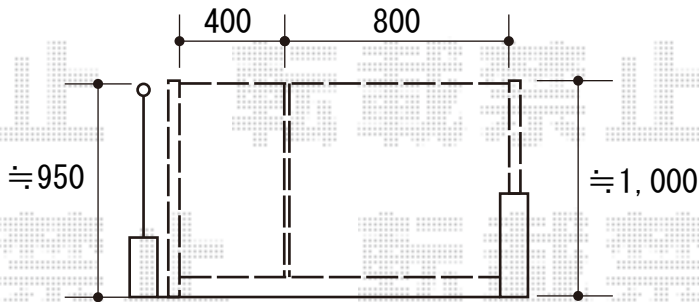

門扉 施工概略図

LIXIL (TOEX) ライシス門扉 1型 細横棧 両開き親子 柱使用
扉1枚 (W×H) = (400・800mm×1,000mm)
色：シャイングレー
錠：シリンダーRD錠
開き：内開き

2015-7-288050

担当者

伊野