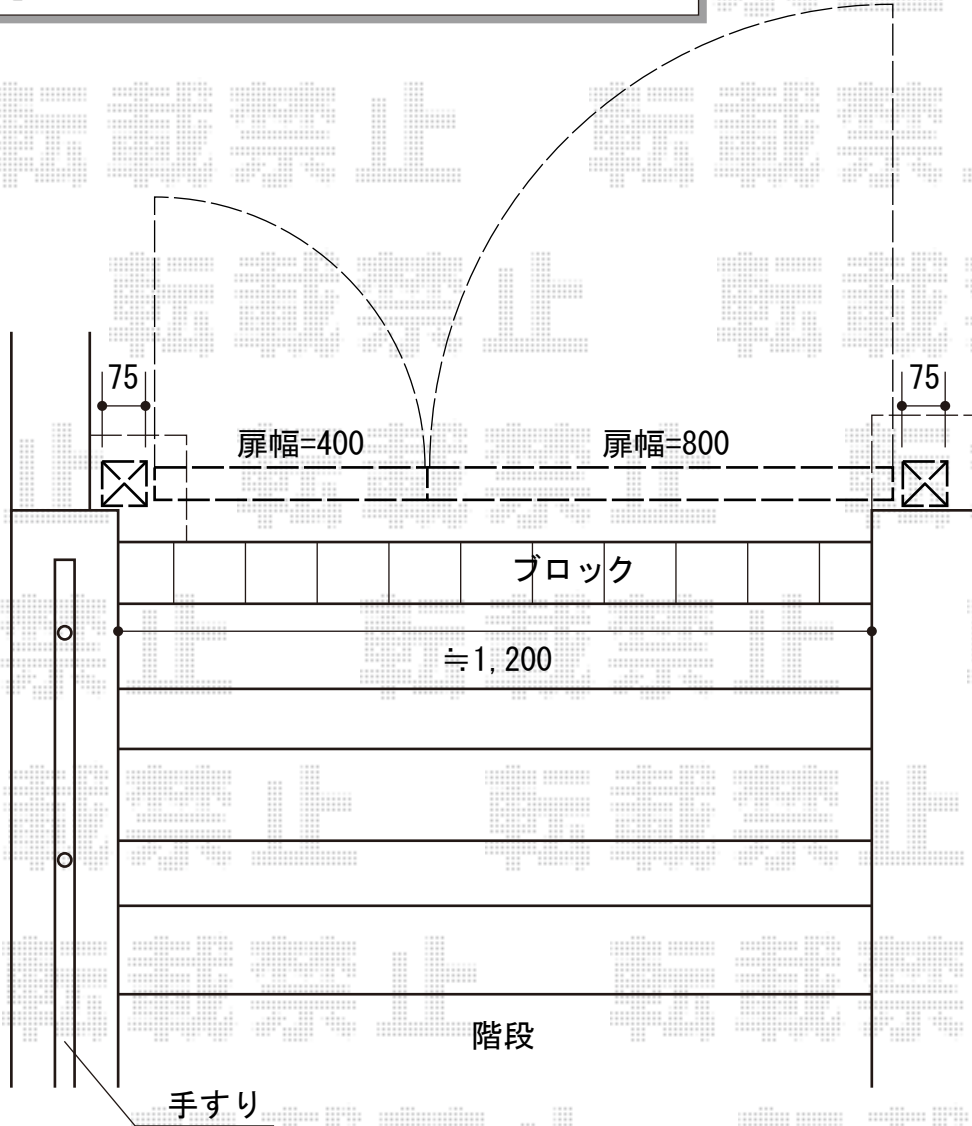

門扉 施工概略図

LIXIL (TOEX) ライシス門扉 1型 細横棧 両開き親子 柱使用
扉1枚 (W×H) = (400・800mm×1,000mm)
色：シャイングレー
錠：シリンダーRD錠
開き：内開き

2015-7-288050

担当者

伊野