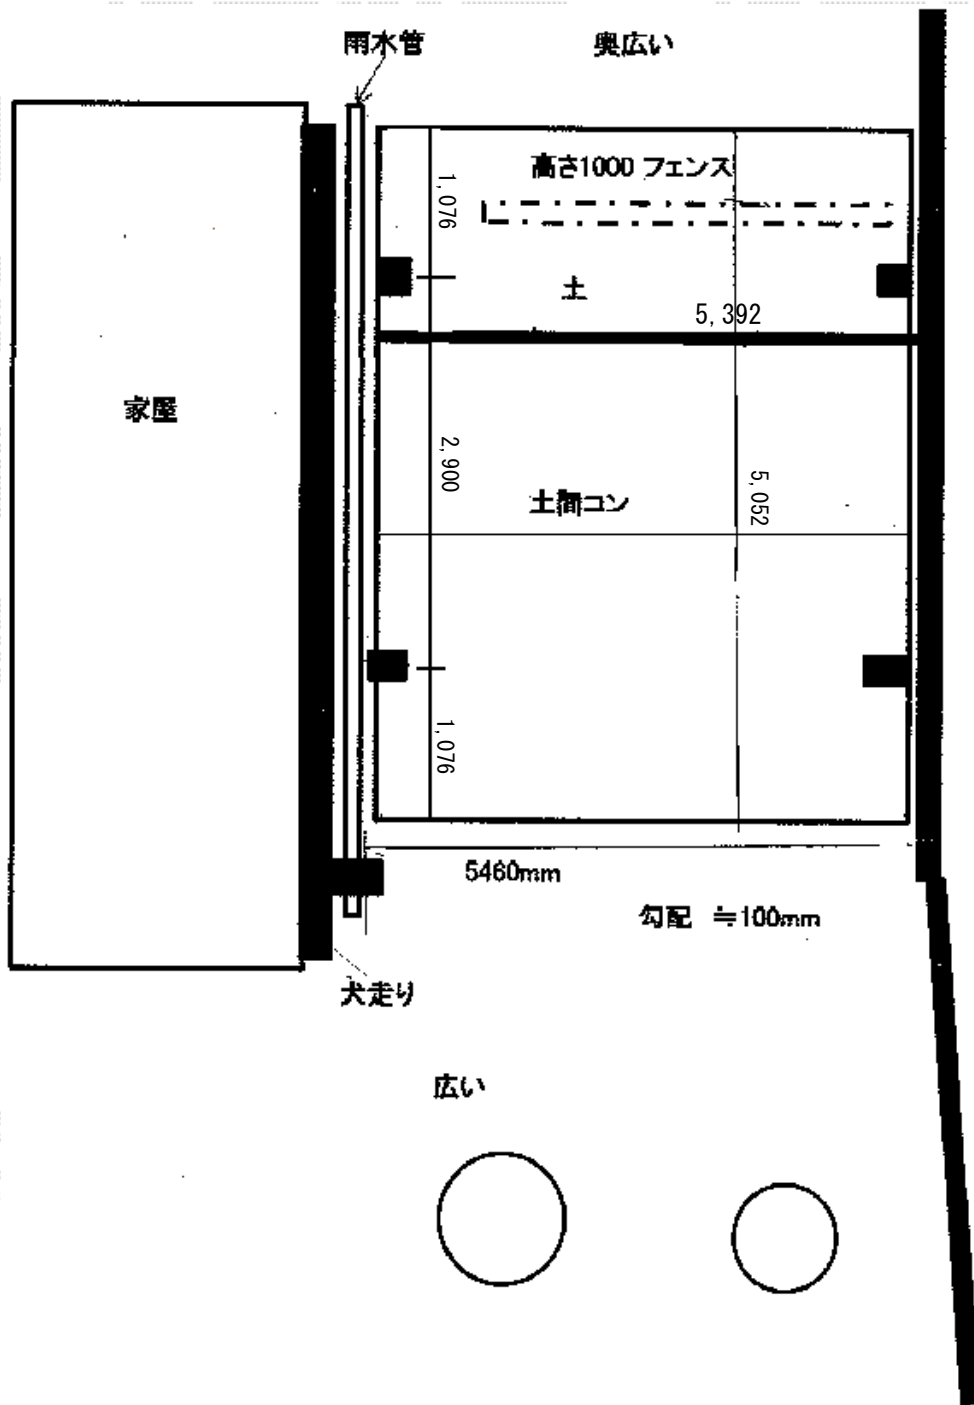

カーポート 施工概略図

YKK AP レイナツインポートグラン 積雪~20cm対応  
幅=5,392mm  
奥行=5,052mm  
色：ホワイト  
屋根材：熱線遮断ポリカーボネート（クリアマット）  
柱仕様：ハイルーフ柱仕様（有効高 約2,355mm）

YKK AP レイナツインポートグラン 屋根ふき材補強部品 2セット  
色：カームブラック \*1色のみ

2015-7-288065

担当者

赤松