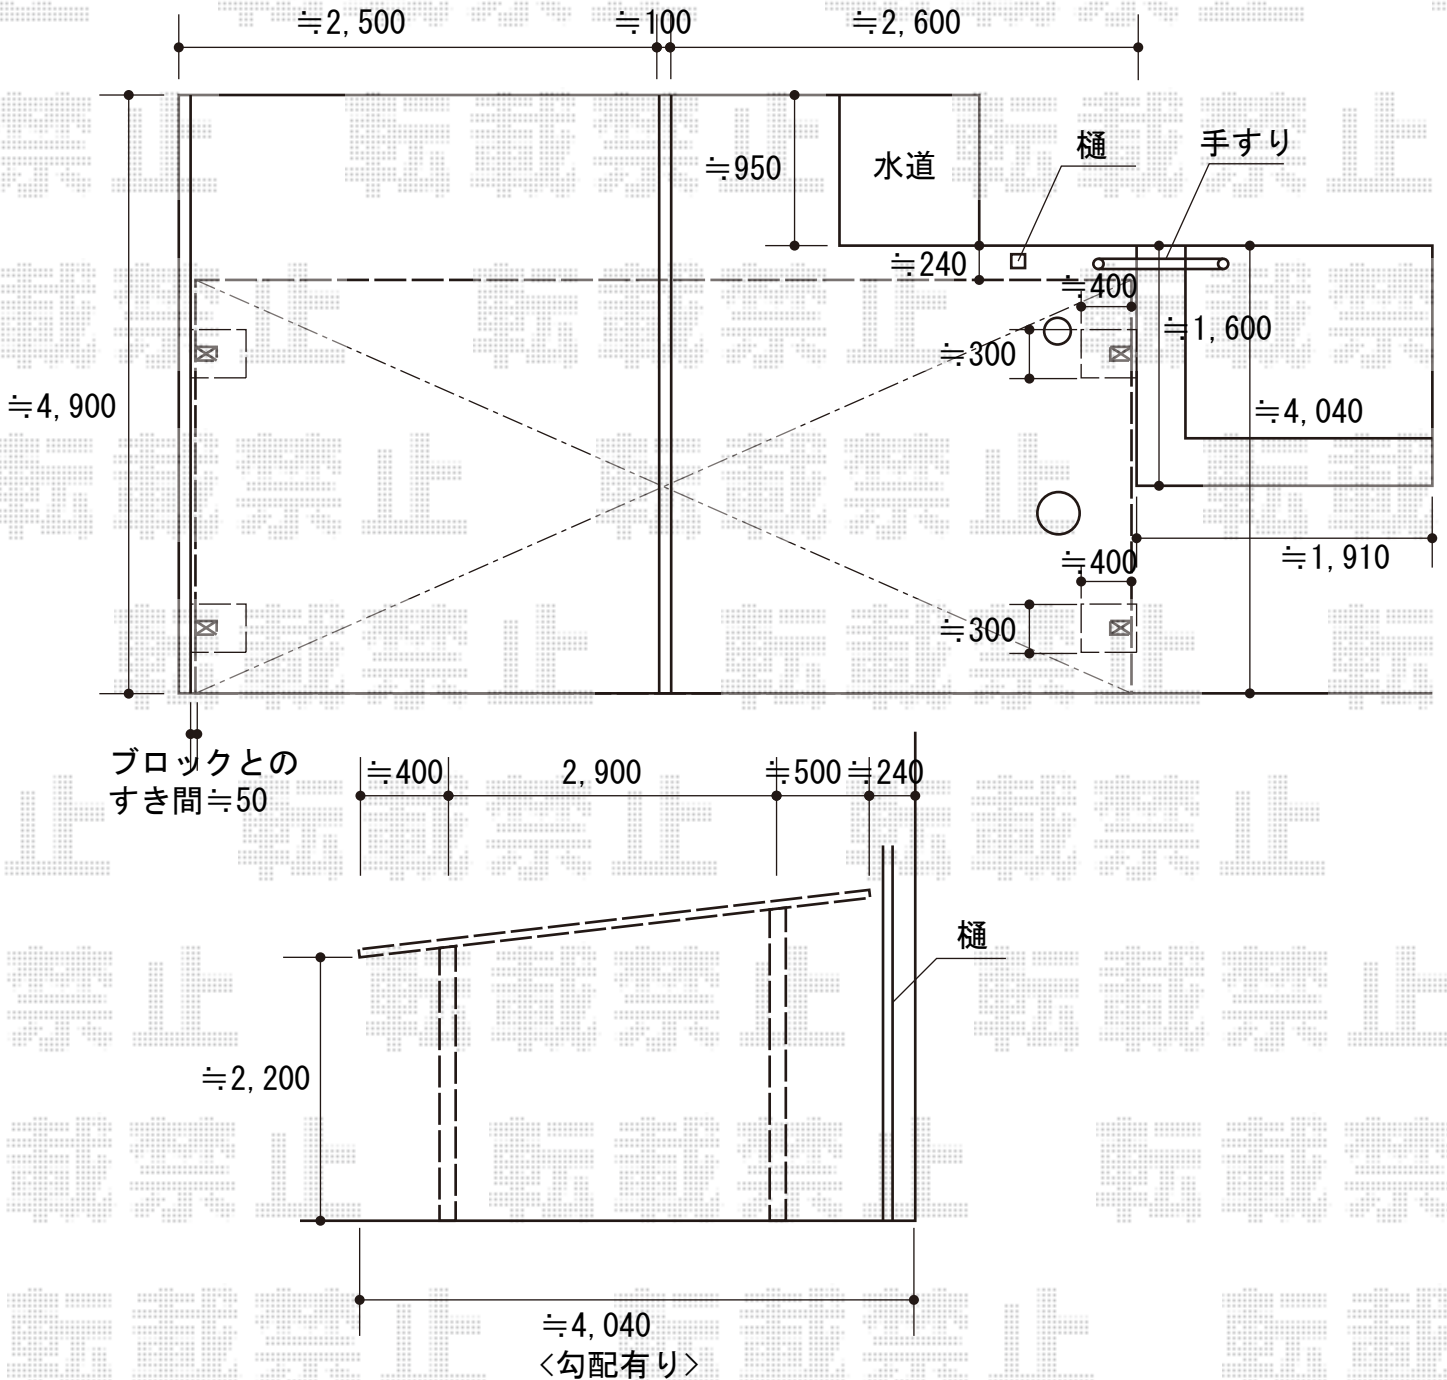

カーポート 施工概略図

LIXIL フーゴF (フラットスタイル) ワイド 積雪~20cm対応
 幅= 5,417mm
 奥行= 5,002mm
 色 : シャイングレー
 屋根材 : 熱線吸収ポリカーボネート (クリアマットS・すりガラス調)
 柱仕様 : 標準柱仕様 (有効高 約2,200mm)

2015-7-288070

担当者

酒井