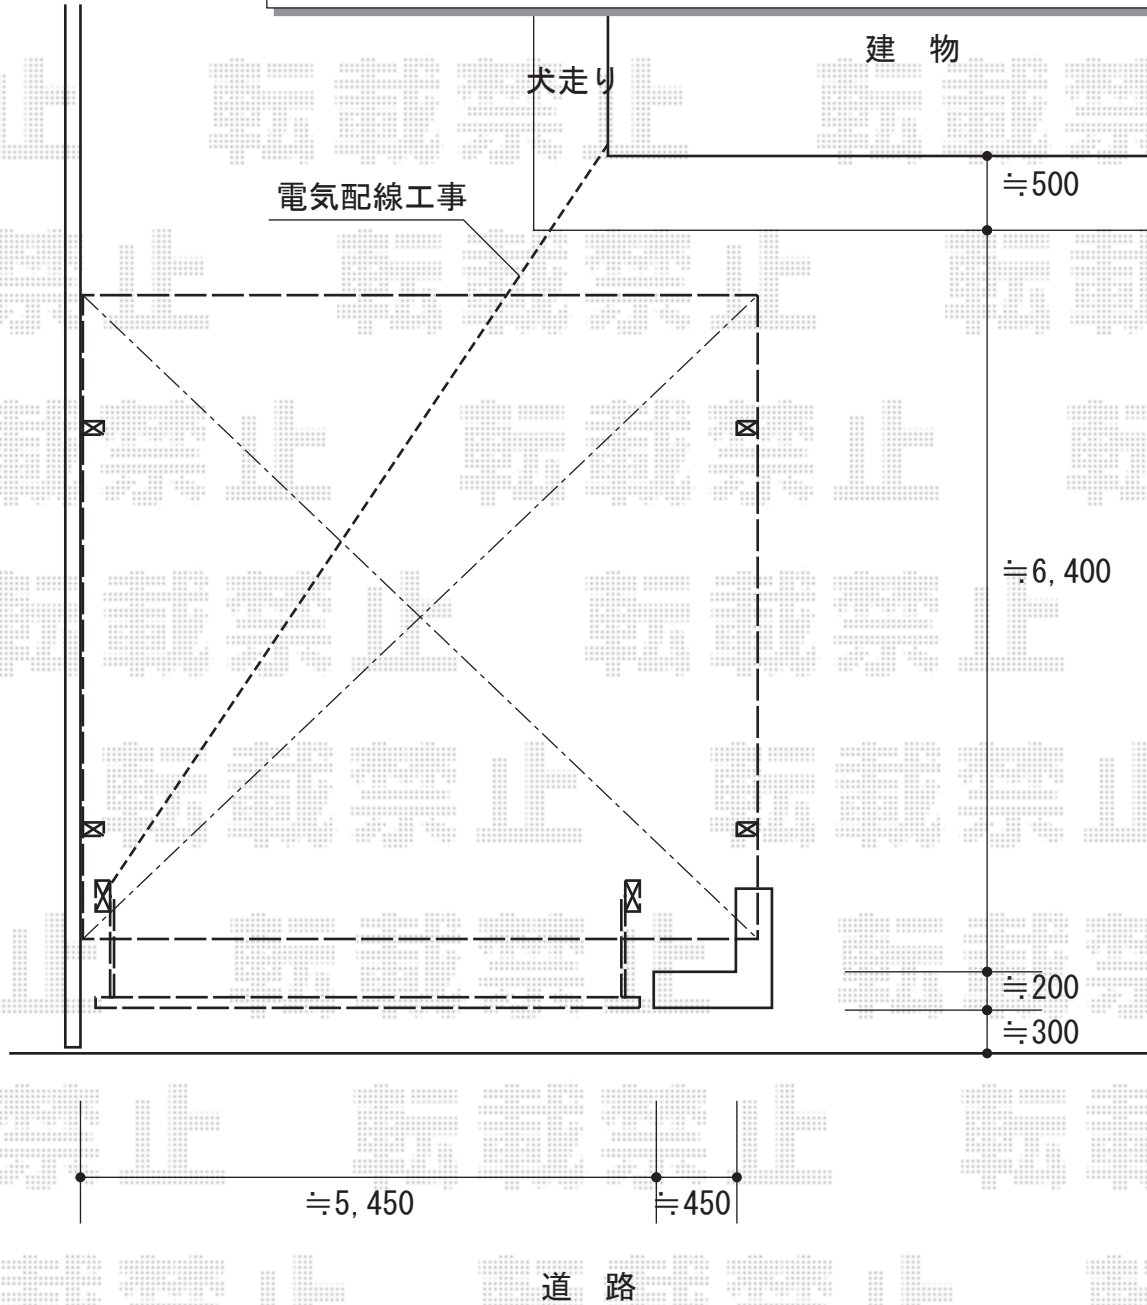

カーポート・カーゲート
施工概略図

LIXIL ネスカR (ラウンドスタイル) ワイド 積雪~20cm対応
幅=6,060mm
奥行=5,686mm
色：シャイングレー
屋根材：熱線吸収ポリカーボネート (ブルーマットS・すりガラス調)
柱仕様：ロング柱25仕様 (有効高 約2,500mm)

LIXIL (TOEX) ワイドオーバードアS5型 電動式 マテリアルカラー
本体 (W×H) = (5,350mm × 1,200mm)
色：シャイングレー+クリエラスク
柱仕様：ハイルフ柱仕様 (有効通過高2,150mm)
駆動：1モーター外観左側駆動/AC100V結線用柱仕様
リモコン：標準2個入り

2015-7-288103

担当者

松本