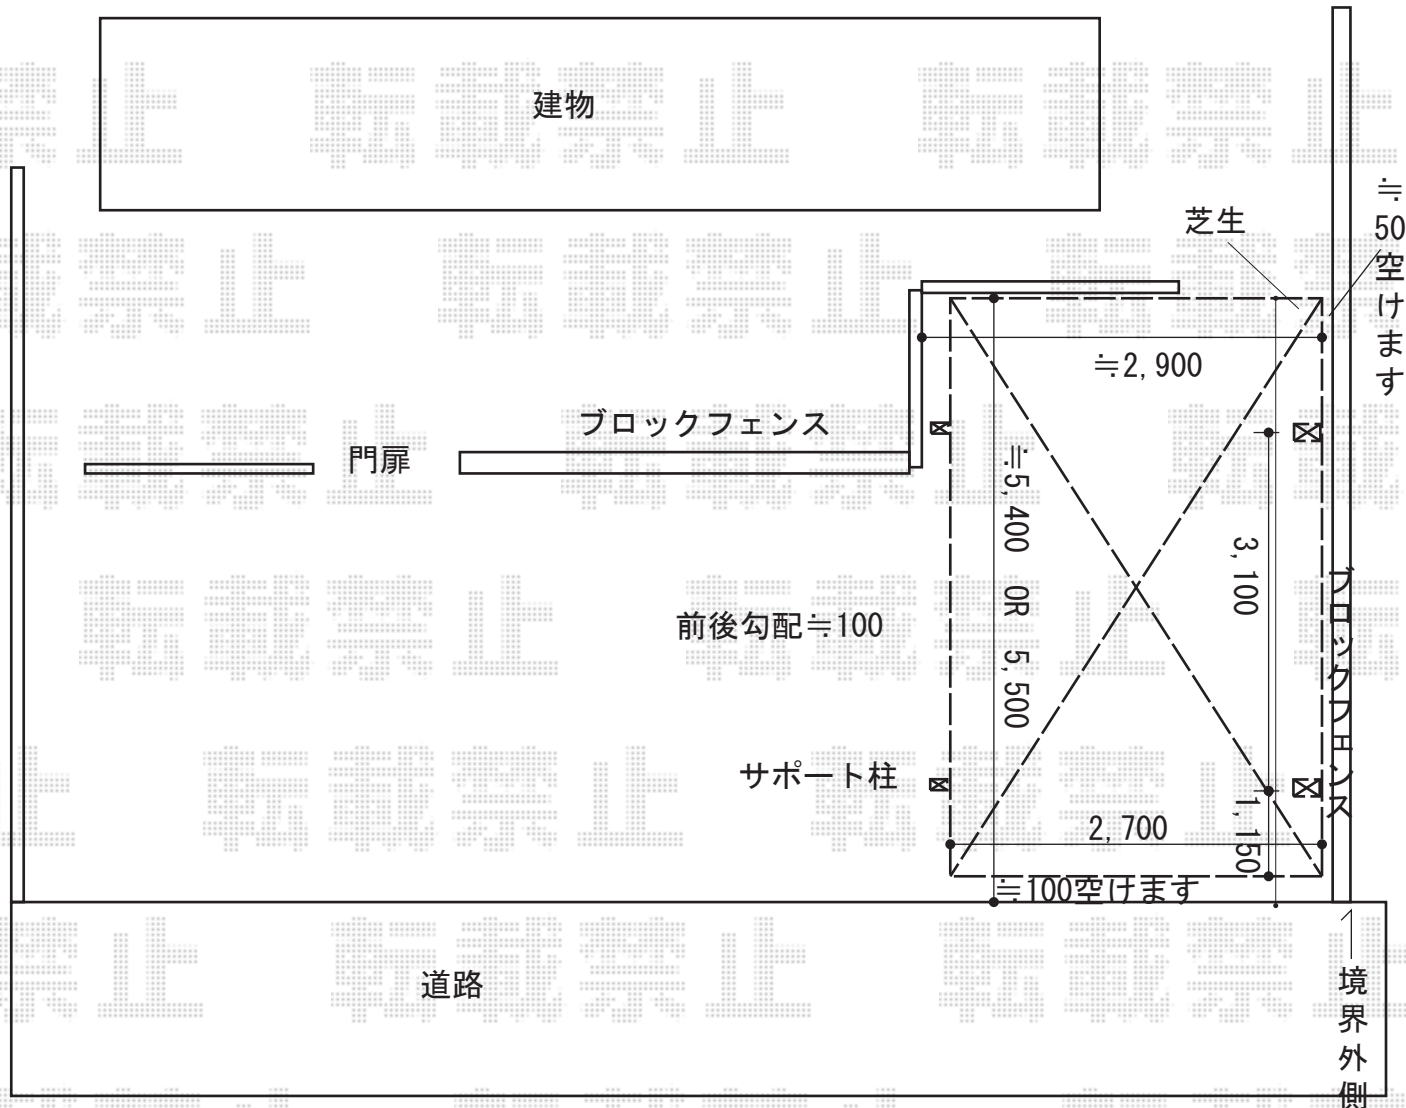

カーポート 施工概略図

YKK AP レイナポートグラン 積雪～20cm対応
 幅= 2,700mm
 奥行= 5,400mm
 色： プラチナステン
 屋根材： 熱線遮断ポリカーボネート（アースブルーマット調）
 柱仕様： 標準柱仕様（有効高 約2,000mm）
 オプション： 屋根ふき材補強部品1セット（¥4,800）

2015-7-288113

担当者

赤松