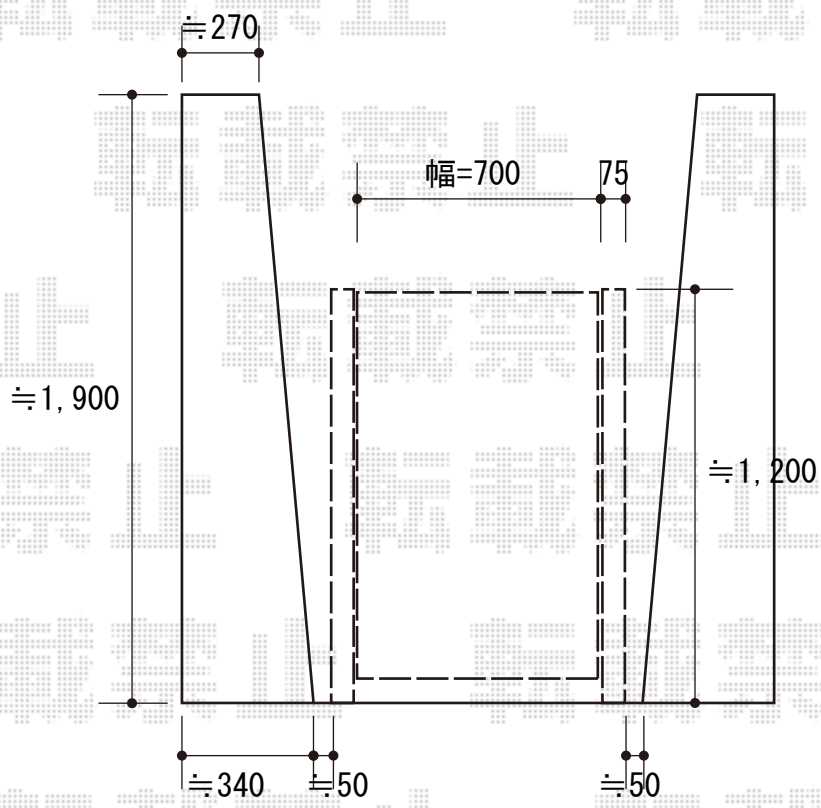

門扉 施工概略図

LIXIL (TOEX) ライシス門扉 1型 細横棧 片開き 柱使用
扉1枚 (W×H) = (700mm×1,200mm)
色： シャイングレー
錠： シリンダーRD錠
開き： 内開き

2015-7-288115

担当者

伊野