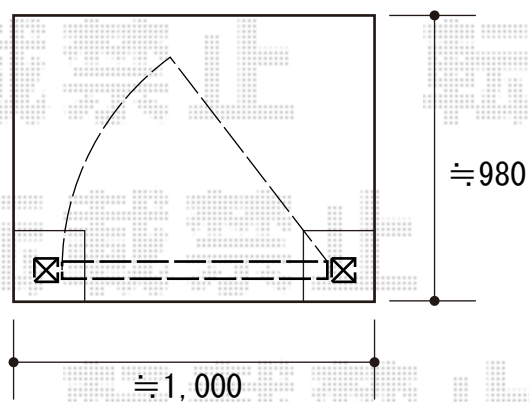

門扉 施工概略図

LIXIL (TOEX) ライシス門扉 1型 細横棧 片開き 柱使用
扉1枚 (W×H) = (700mm×1,200mm)
色： シャイングレー
錠： シリンダーRD錠
開き： 内開き

2015-7-288115

担当者

伊野