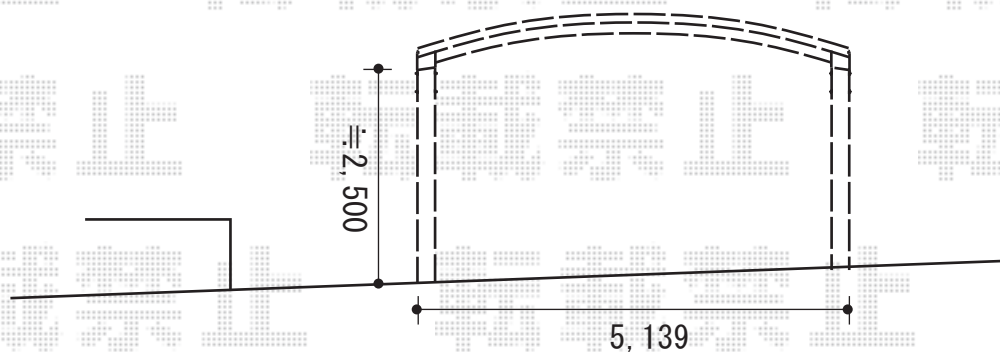

カーポート 施工概略図

LIXIL ネスカR (ラウンドスタイル) ワイド 積雪~20cm対応
幅= 5,139mm
奥行= 5,382mm
色 : シャイングレー
屋根材 : 熱線吸収ポリカーボネート (クリアマットS・すりガラス調)
柱仕様 : ロング柱25仕様 (有効高 約2,500mm)

2015-7-288120

担当者

松本