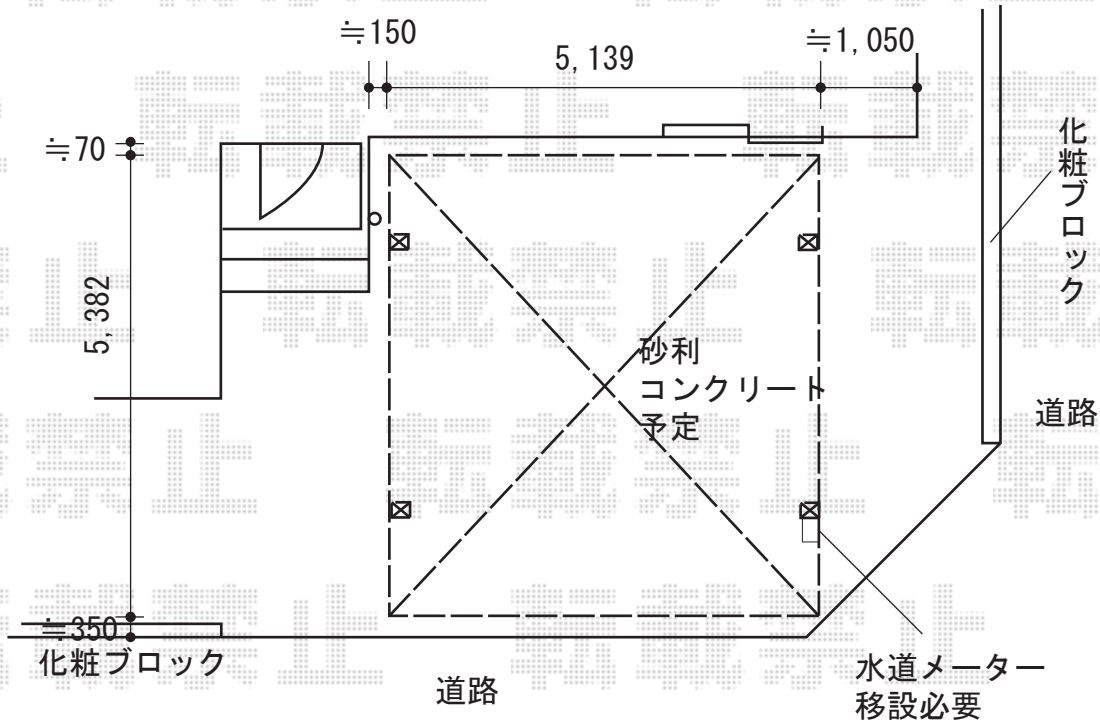

カーポート 施工概略図

LIXIL ネスカR (ラウンドスタイル) ワイド 積雪~20cm対応
幅= 5,139mm
奥行= 5,382mm
色 : シャイングレー
屋根材 : 熱線吸収ポリカーボネート (クリアマットS・すりガラス調)
柱仕様 : ロング柱25仕様 (有効高 約2,500mm)

2015-7-288120

担当者

松本