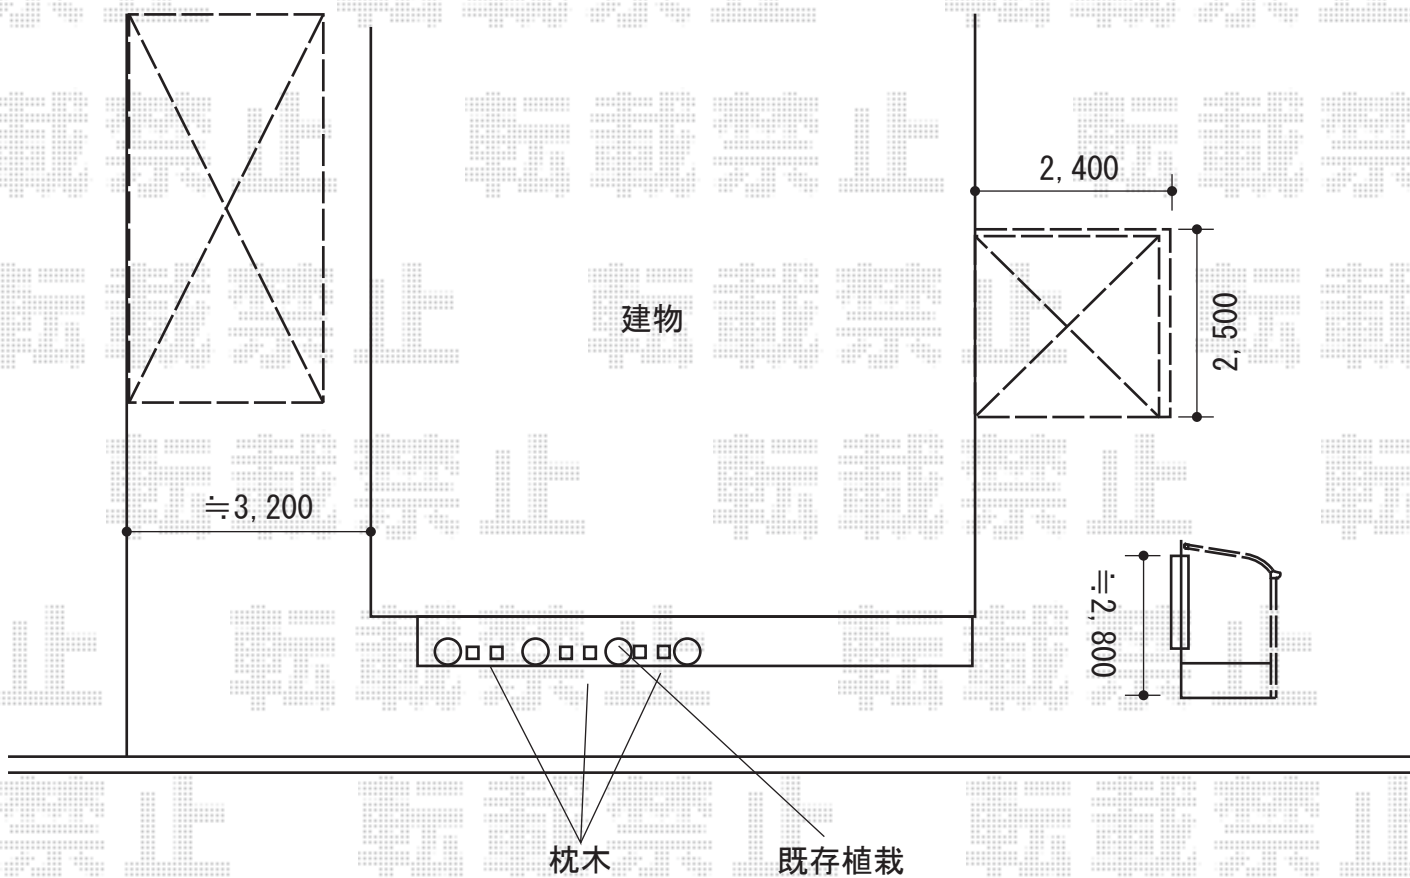

カーポート 施工概略図

LIXIL フーゴF (フラットスタイル) 木調色 積雪~20cm対応
幅= 2,692mm
奥行= 5,028mm
色: クリエモカシャイングレー+クリエラスク
屋根材: 熱線吸収ポリカーボネート (ブルーマットS・すりガラス調)
柱仕様: 標準柱仕様 (有効高 約2,200mm)

LIXIL フーゴF (フラットスタイル) 着脱式サポート 標準用 2本入り×1セット
色: シャイングレー

タカショー e-アートウッドパーツ
アルミ スリットフェンス用 格子材 70角
70×70×L4000mm: 4本
色: ダークパイン
格子材70角用キャップ: 8個

2015-7-288130

担当者

酒井