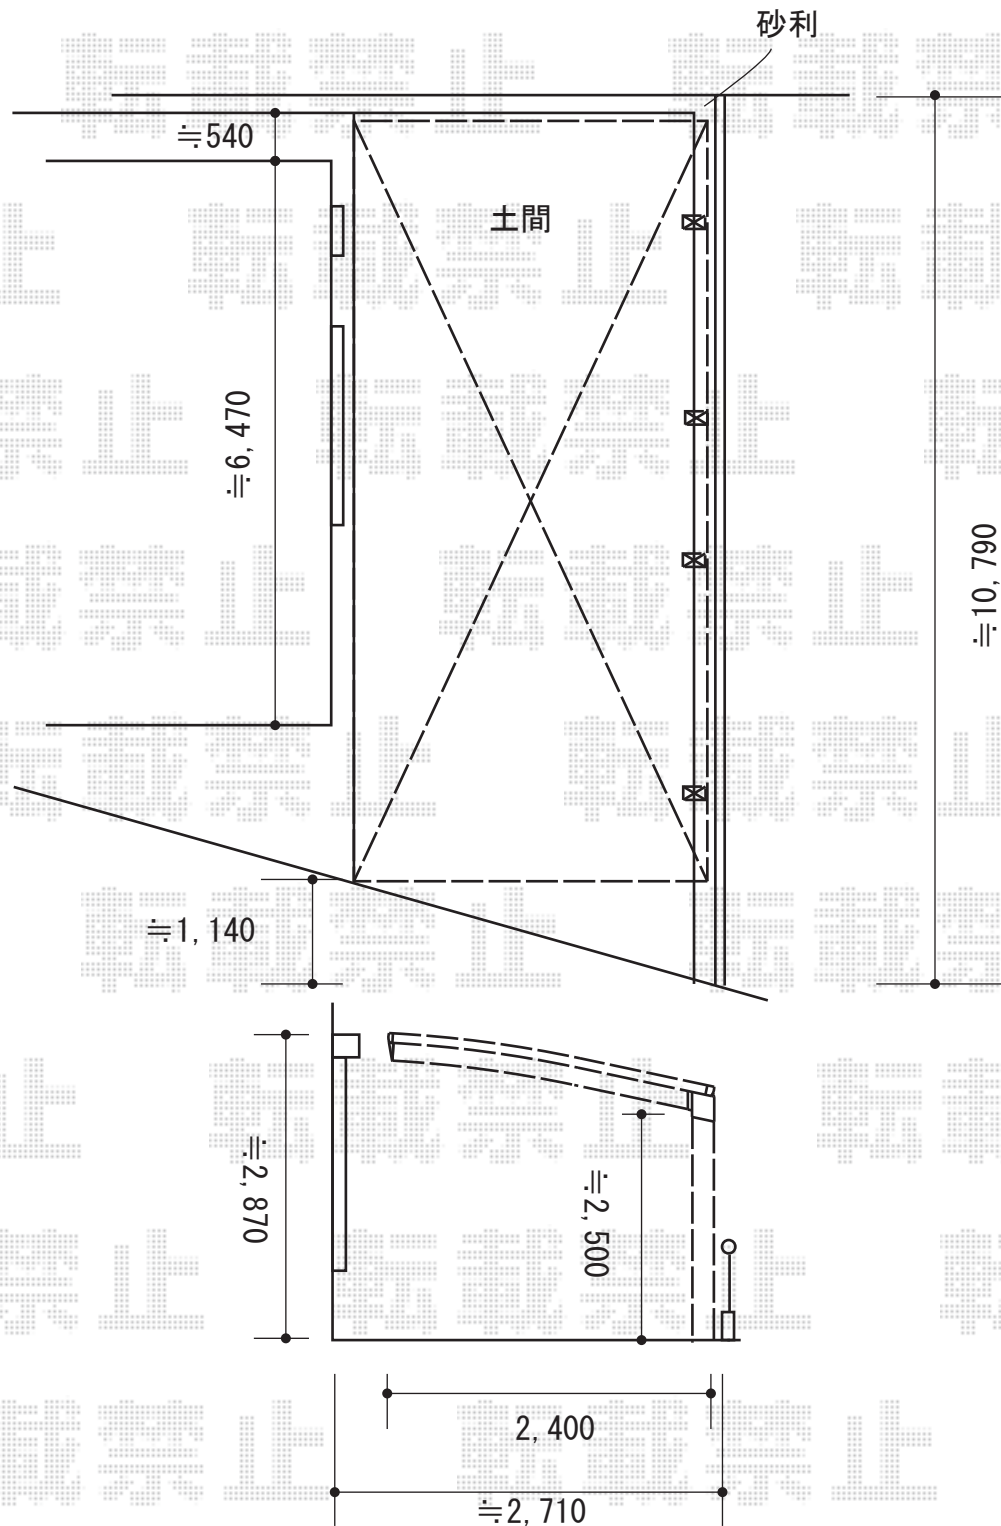

# カーポート 施工概略図

LIXIL ネスカR (ラウンドスタイル) 縦連棟 積雪~20cm対応  
幅= 2,400mm  
奥行= 9,922mm  
色: シャイングレー  
屋根材: ガリレポリカ (クリアマット・すりガラス調)  
柱仕様: ロング柱25仕様 (有効高 約2,500mm)

※納まりはイメージです

2015-7-288138

担当者

赤松

エクスショップ

現場状況や作図制限により概略図の内容と多少の違いが生じることがございます。  
施工時は、現場優先とさせて頂きたく思いますので、お立会い頂き、最終のご指示のほど、何卒、宜しくお願い致します。  
全ての著作権はエクスショップに帰属します。当社とのお取引目的以外の使用・複製・転載は如何なる場合も禁止しております。