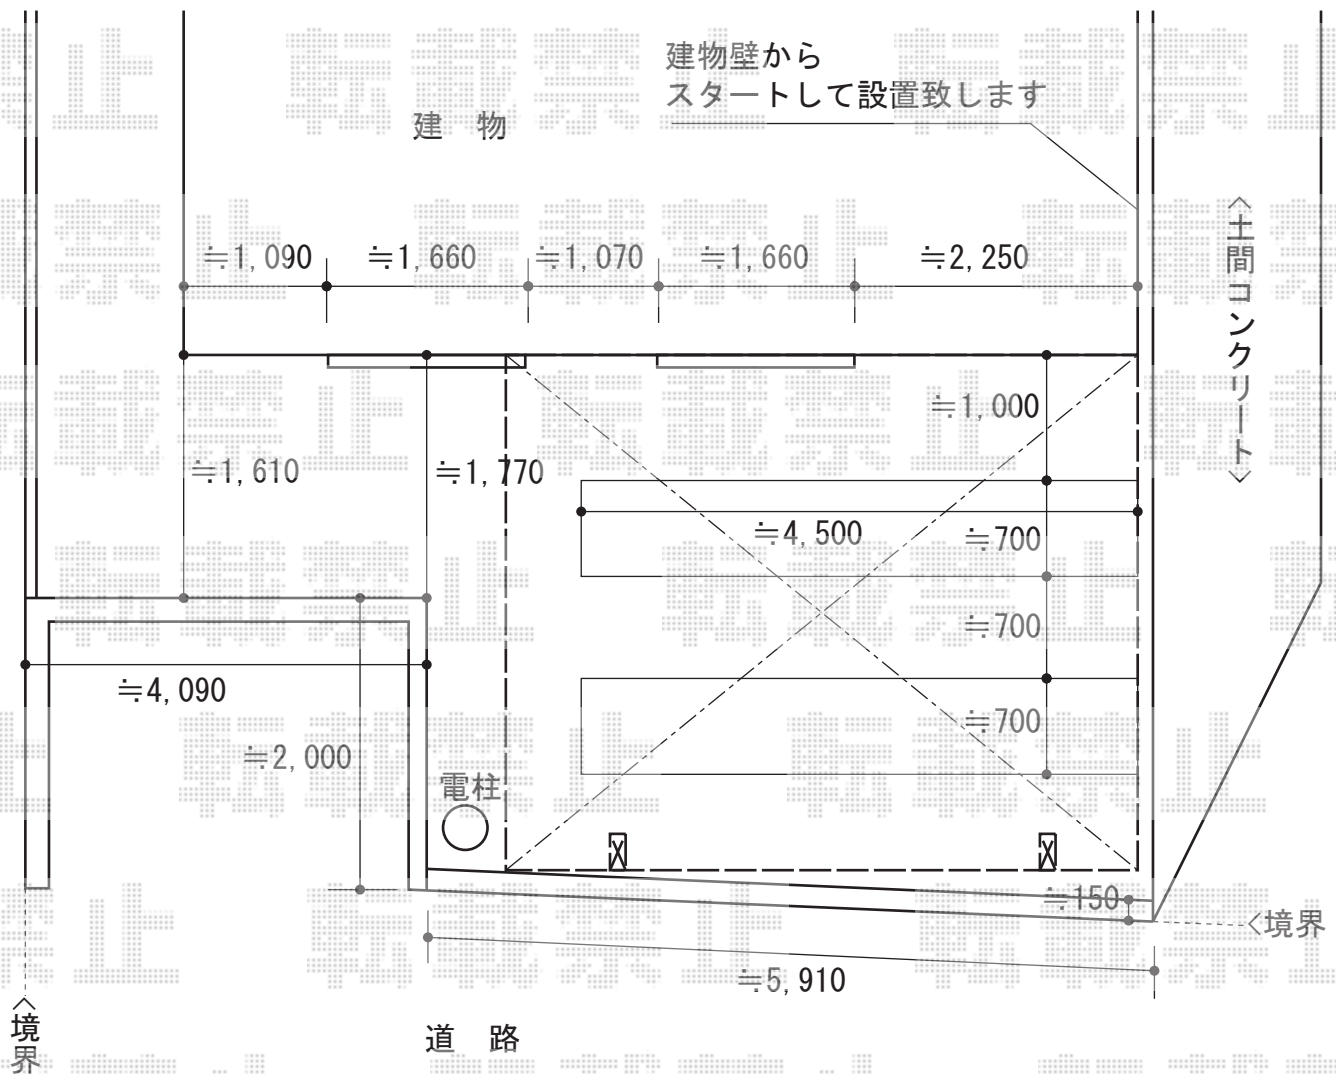

カーポート 施工概略図

LIXIL(トステム) ルーフポートシグマIII 積雪~20cm対応
 幅= 3,899mm
 奥行= 4,980mm
 色: シャイングレー
 屋根材: ポリカーボネート(ブルースモーク)
 柱仕様: ロング柱23仕様(有効高 約2,750mm)

2015-7-288174

担当者

松本