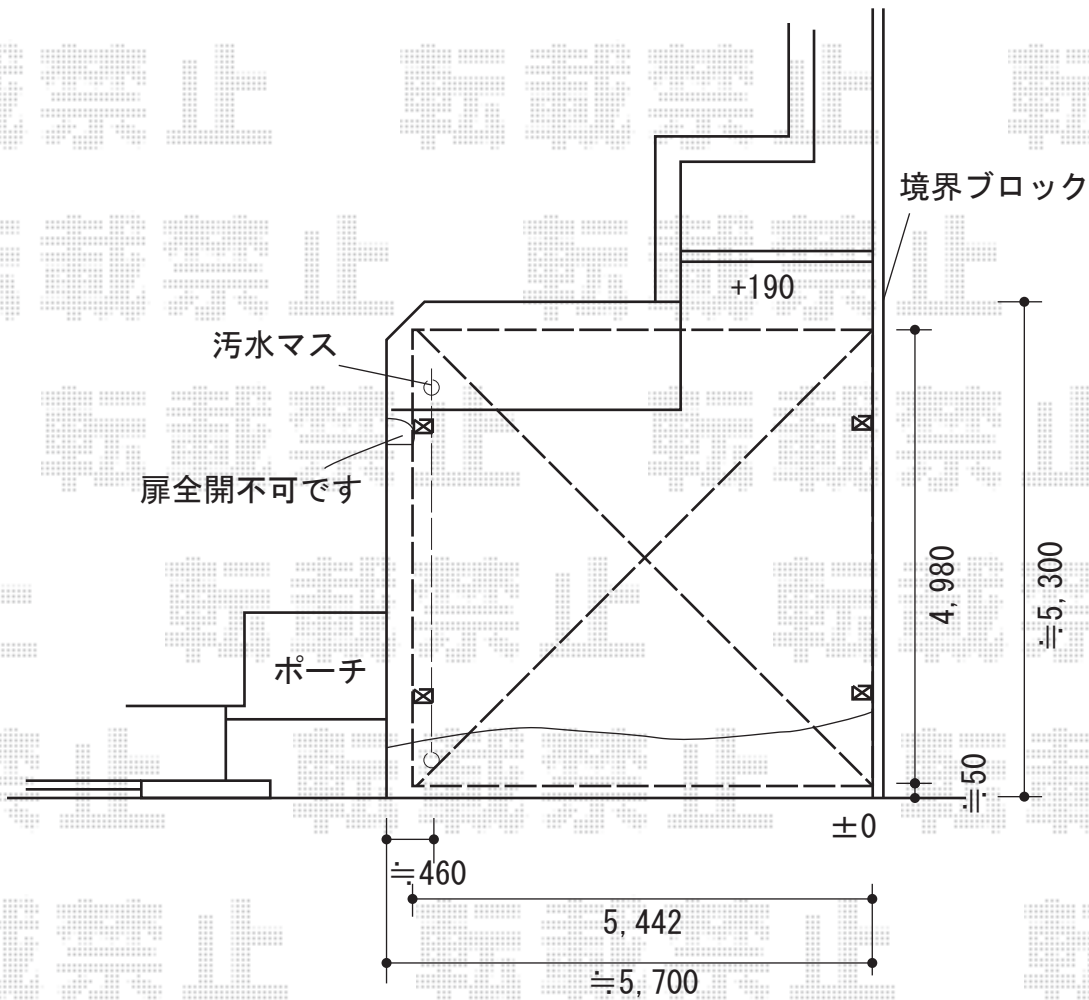

カーポート 施工概略図

LIXIL ネスカR (ラウンドスタイル) ワイド 積雪~20cm対応
幅=5,442mm
奥行=4,980mm
色：シャイングレー
屋根材：ガリレポリカ (クリアマット・すりガラス調)
柱仕様：標準柱仕様 (有効高 約2,200mm)

2015-7-288175

担当者

赤松