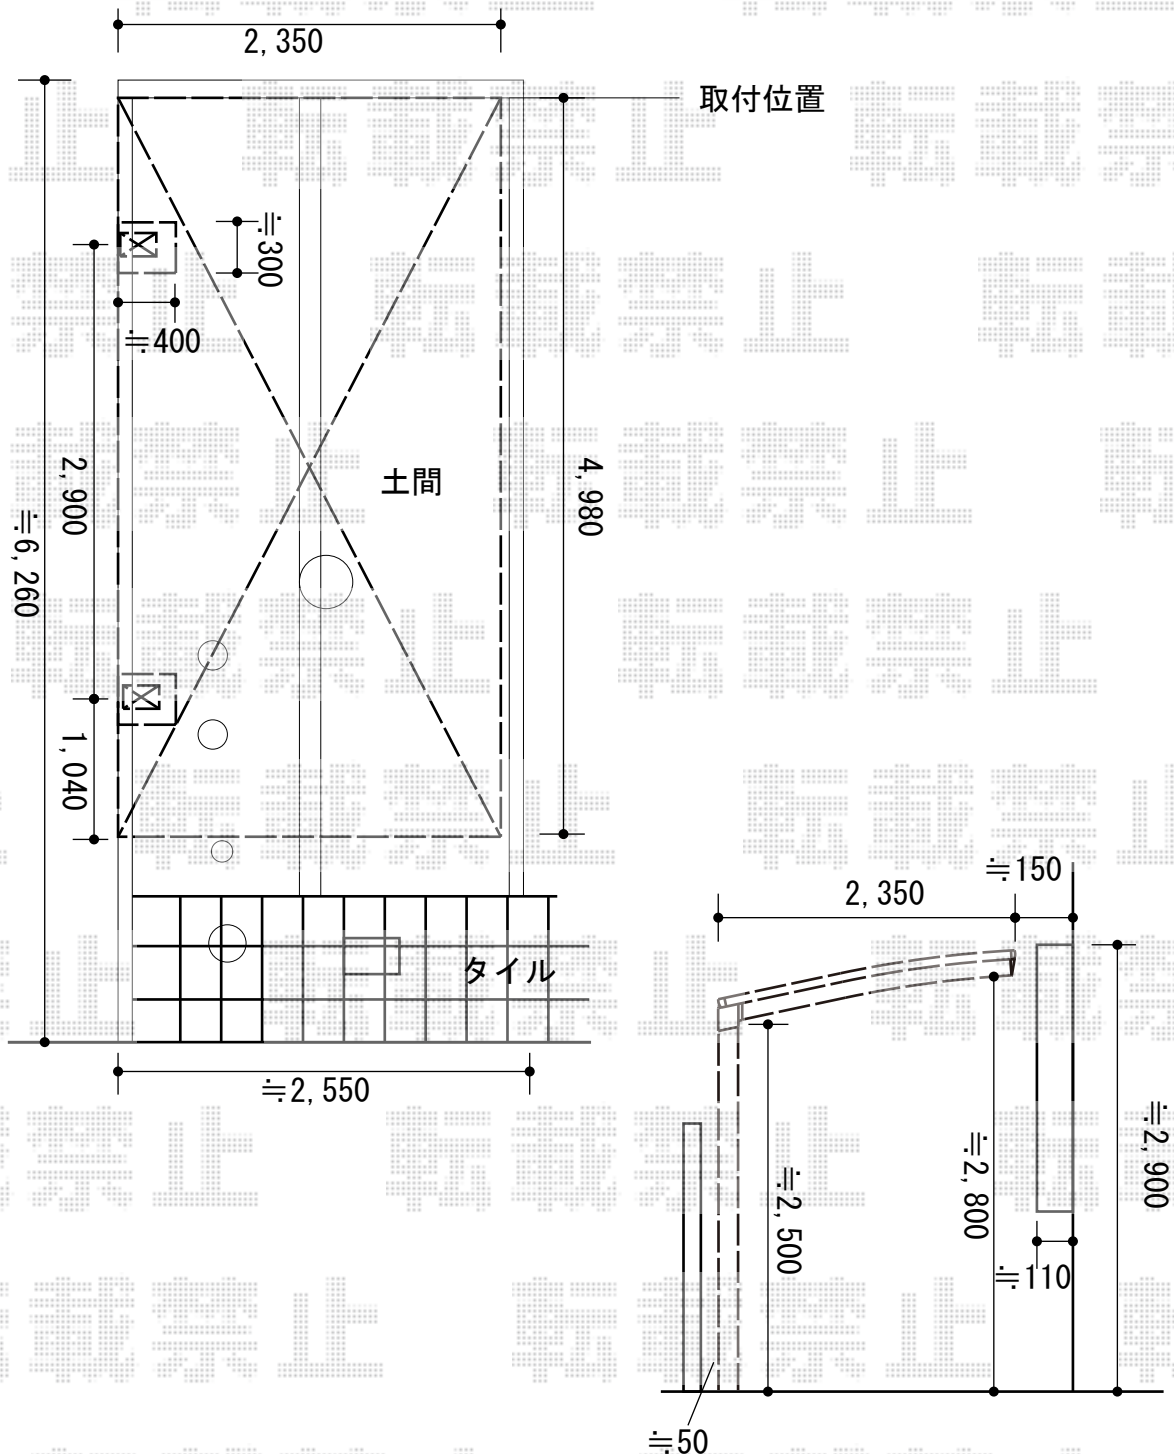

カーポート 施工概略図

LIXIL ネスカR (ラウンドスタイル) 積雪~20cm対応

幅= 2,400mm

奥行= 4,980mm

色: シャイングレー

屋根材: 熱線吸収ポリカーボネート (クリアマットS・すりガラス調)

柱仕様: ロング柱25仕様 (有効高 約2,500mm)

LIXIL ネスカR 着脱式サポート ロング柱 (H25) 用 2本入り×1セット

色: シャイングレー

2015-7-288203

担当者

酒井