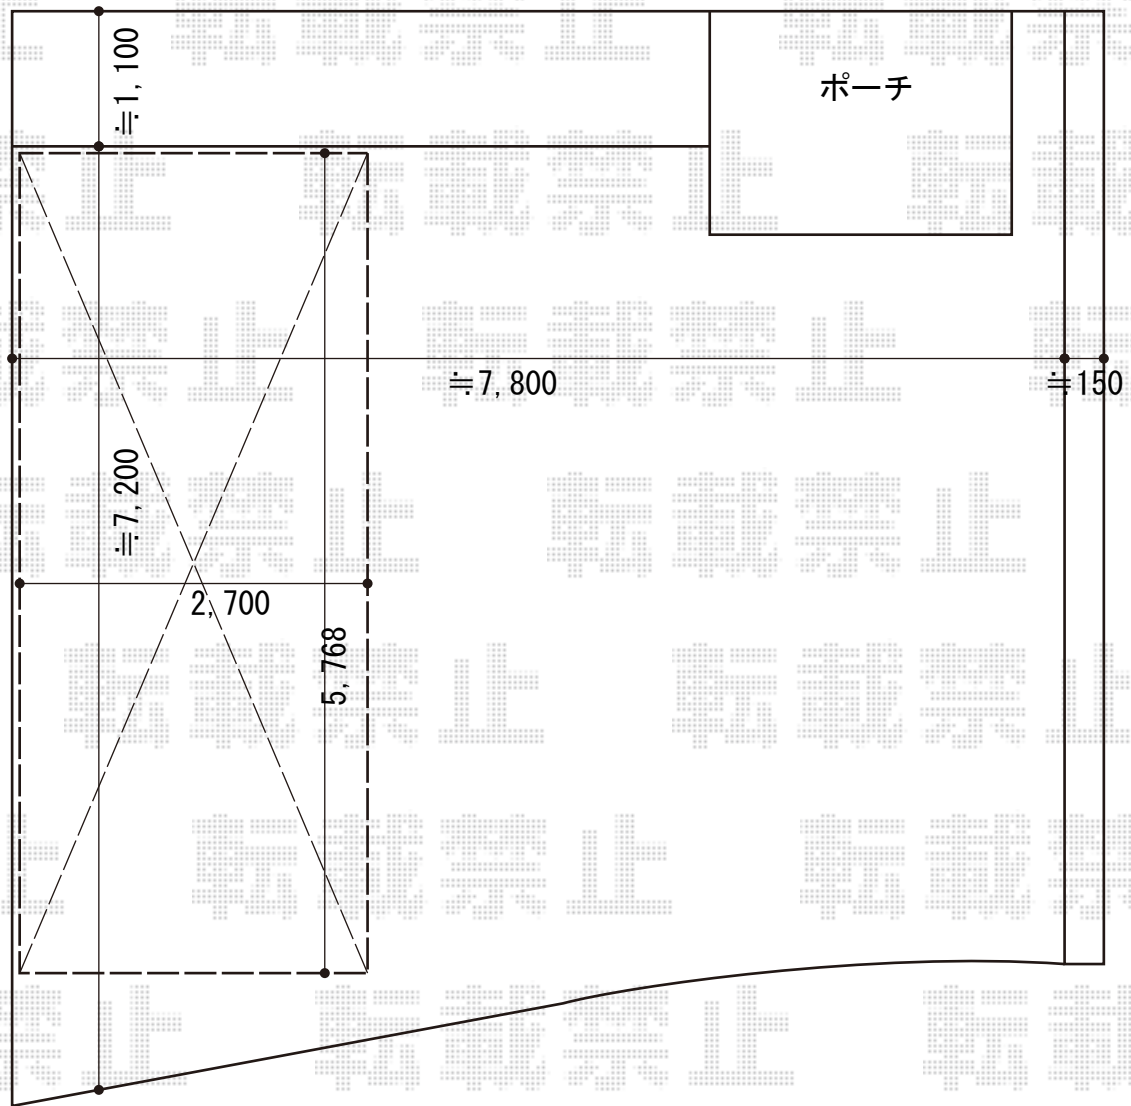

カーポート 施工概略図

YKK AP レイナポートグラン50 積雪~50cm対応
幅= 2,700mm
奥行= 5,768mm
色： プラチナステン
屋根材： 熱線遮断ポリカーボネート（アースブルーマット調）
柱仕様： ハイルフ柱仕様（有効高 約2,355mm）

2015-7-288215

担当者

松本