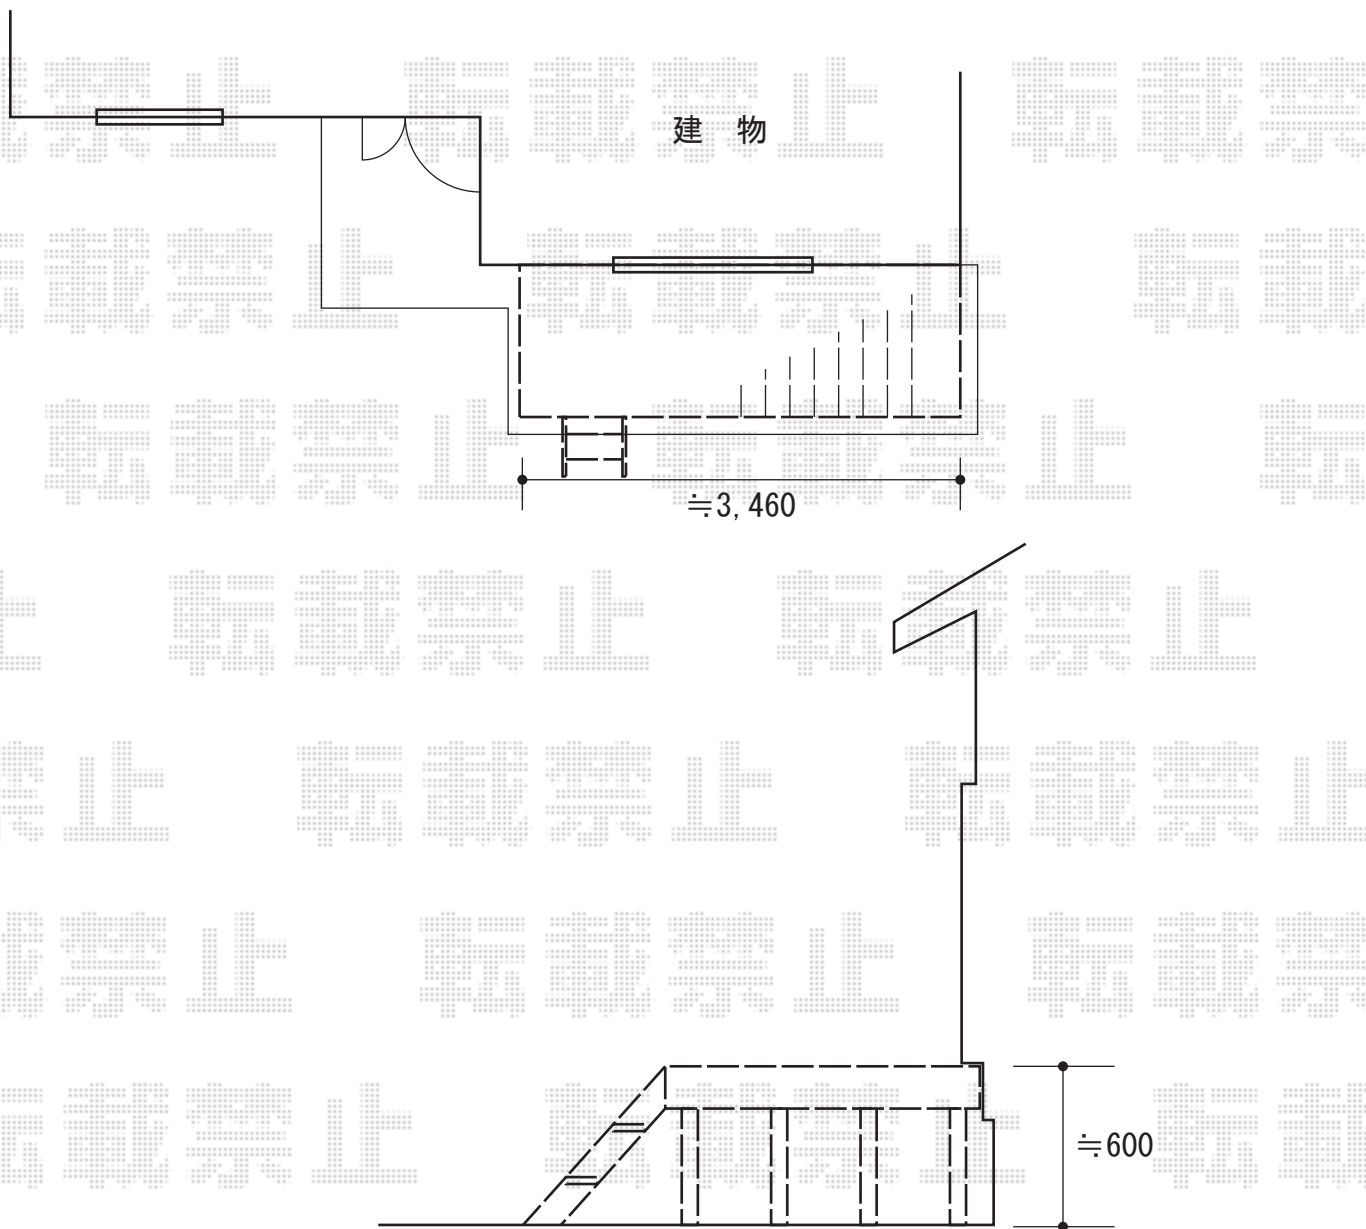

# ウッドデッキ工事 施工概略図

YKK AP リウッドデッキ 200  
間口= 2.0間 (3,651mm)  
出幅= 7尺 (2,120mm)  
色: レッドブラウン  
床板: 縦貼り  
幕板: 標準幕板  
束柱: Tタイプ(400~550mm) (色: プラチナステン)

YKK AP リウッドステップ5型 Sタイプ2段  
色: レッドブラウン  
数量: 1セット

2015-7-288230