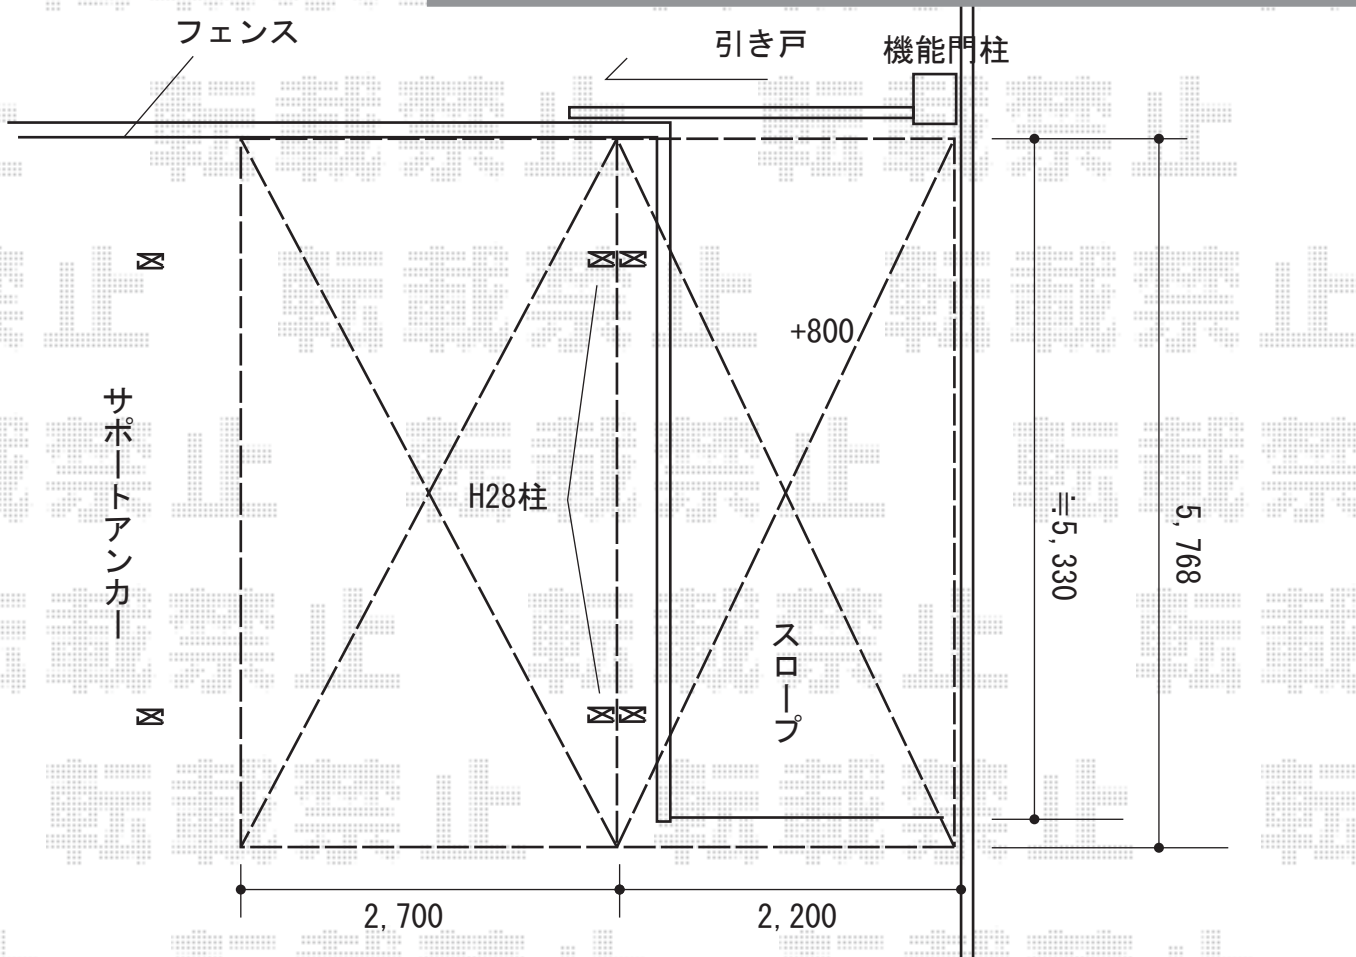

カーポート 施工概略図

YKK AP レイナポートグラン Y合掌 積雪～20cm対応
 幅= 5,117mm<24・27>
 奥行= 5,768mm
 色： ホワイト
 屋根材： ポリカーボネート（トーマイマット）
 柱仕様： ハイロング柱仕様（有効高 約2,800mm）

YKK AP レイナポートグラン 着脱式サポート ハイロング用 2本入り×1セット
 色： ホワイト

2015-7-288244

担当者