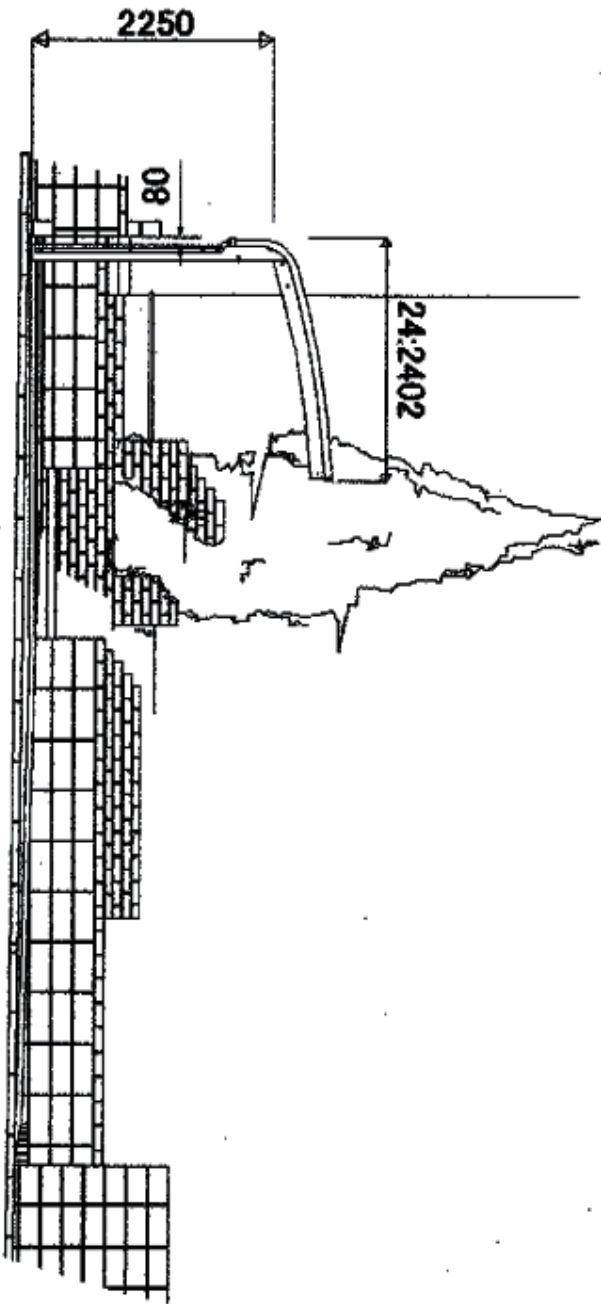

# カーポート工事 施工概略図

Value Select プレシオスポーツ アルファ 積雪~20cm対応  
幅= 2,402mm  
奥行= 5,052mm  
色: ノーブルステン  
屋根材: ポリカーボネート (ガラスマット)  
柱仕様: ハイーフ柱仕様 (有効高 約2,250mm)

2015-7-288264

担当者

赤松