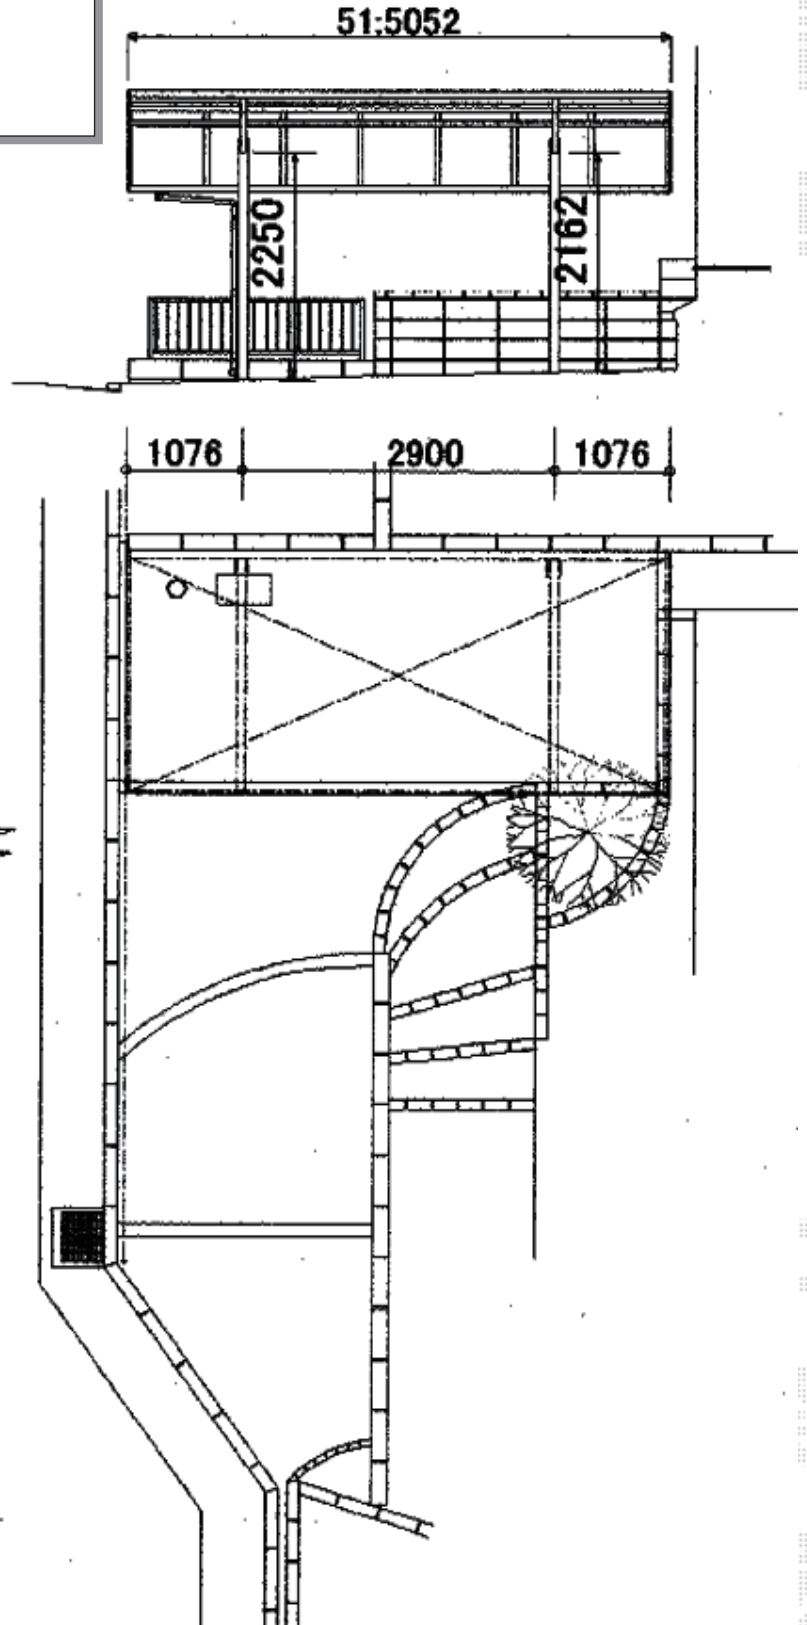

# カーポート工事 施工概略図

Value Select プレシオスポーツ アルファ 積雪~20cm対応  
幅= 2,402mm  
奥行= 5,052mm  
色: ノーブルステン  
屋根材: ポリカーボネート (ガラスマット)  
柱仕様: ハイーフ柱仕様 (有効高 約2,250mm)

2015-7-288264

担当者

赤松