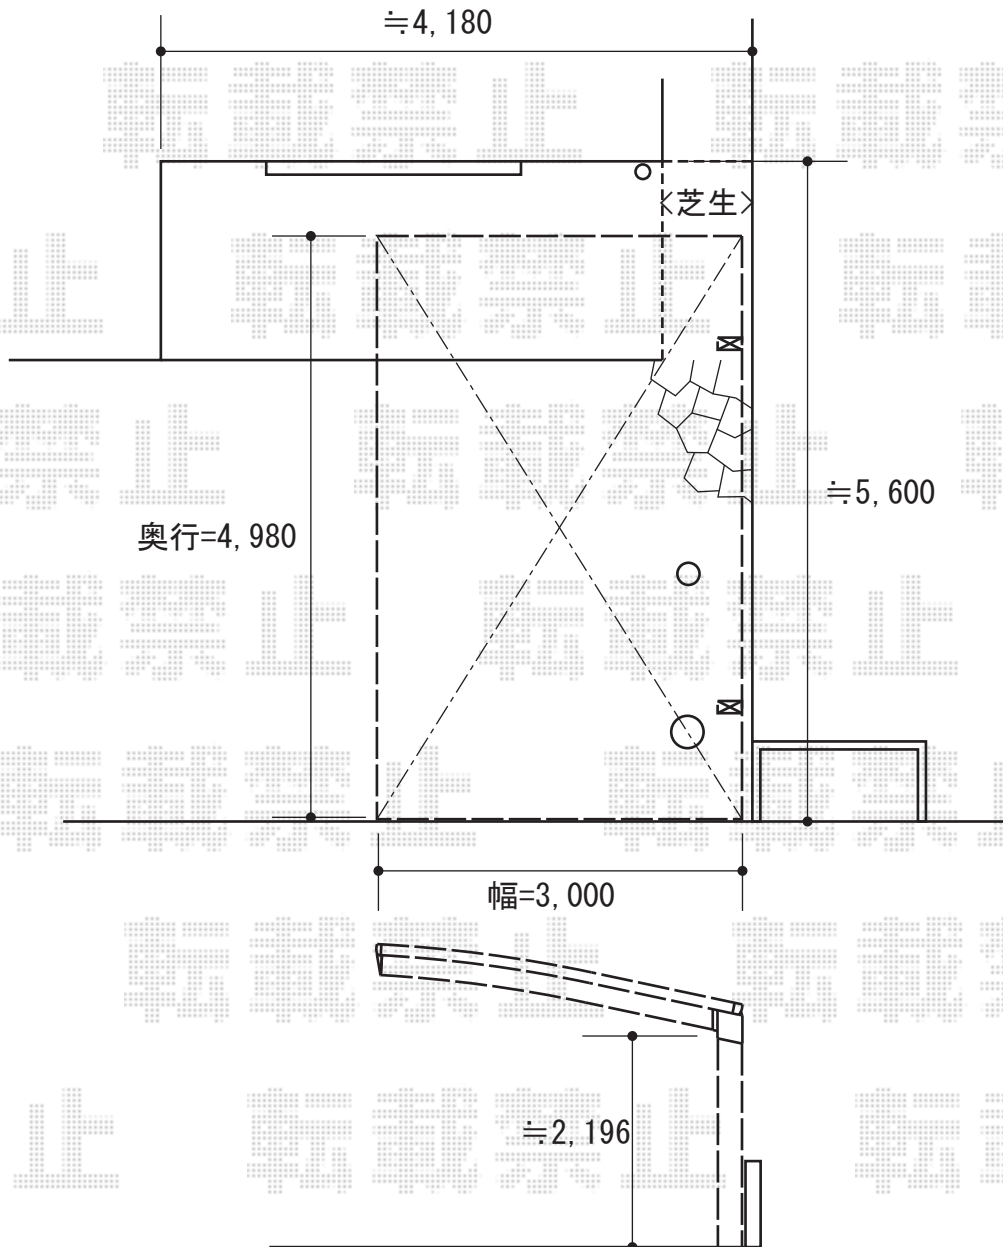

カーポート 施工概略図

LIXIL ネスカR (ラウンドスタイル) 積雪~20cm対応

幅= 2,999mm

奥行= 4,980mm

色: ナチュラルシルバー

屋根材: 熱線吸収ポリカーボネート (クリアマットS・すりガラス調)

柱仕様: 標準柱仕様 (有効高 約2,200mm)

2015-7-288307

担当者

木附