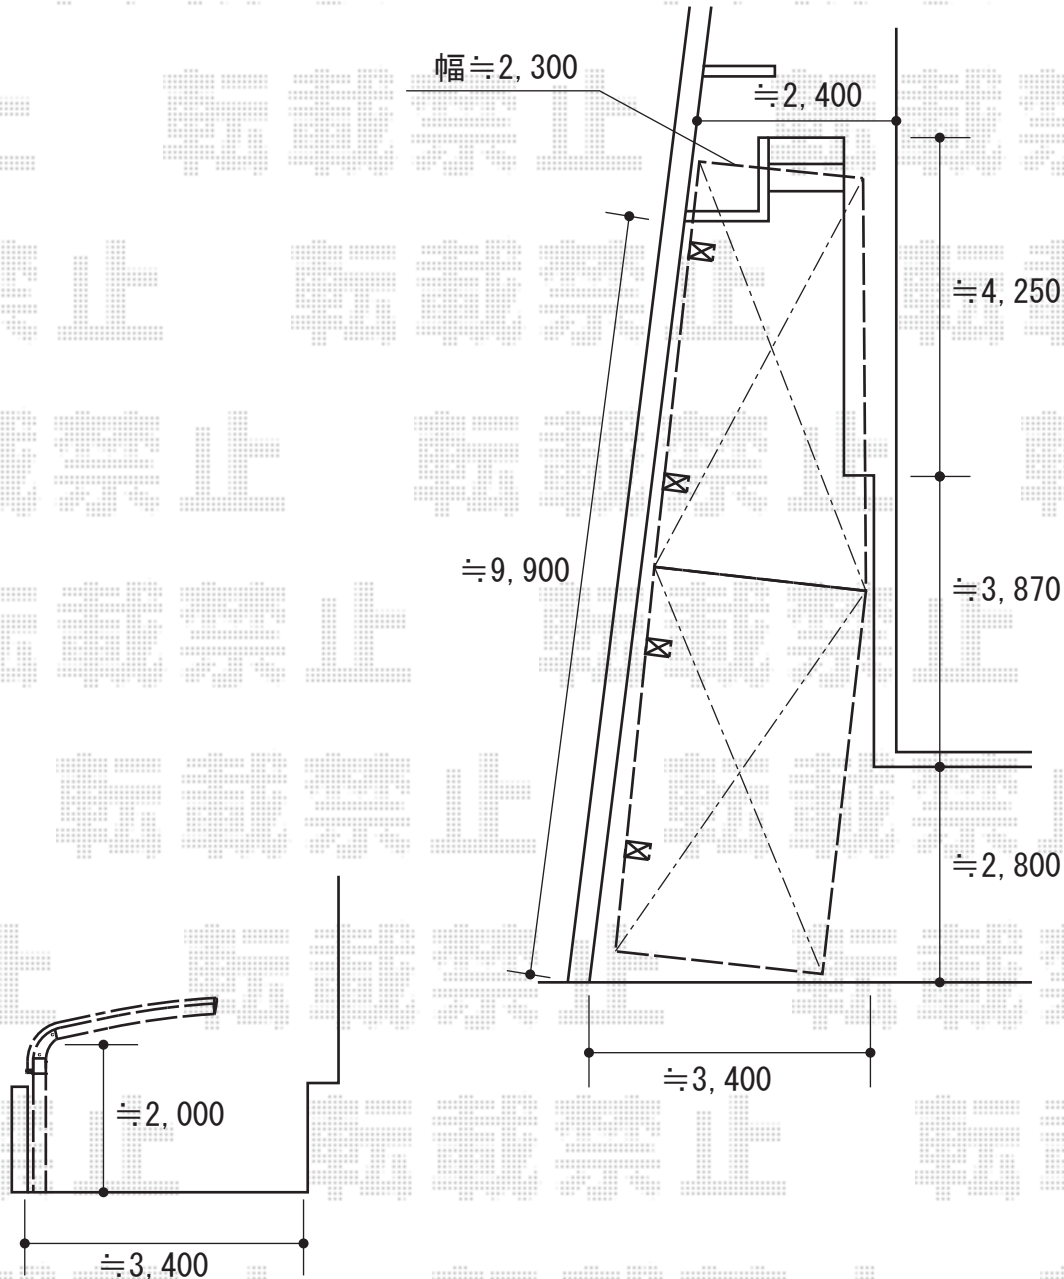

カーポート
施工概略図

YKK AP レイナキャップポートグラン 縦連棟 積雪~20cm対応
幅= 2,702mm
奥行= 10,064mm
色 : カームブラック
屋根材 : 熱線遮断ポリカーボネート (アースブルーマット調)
柱仕様 : 標準柱仕様 (有効高 約2,000mm)

YKK AP レイナキャップポートグラン 着脱式サポート 標準・ハイルーフ兼用 2本入り×2セット
色 : カームブラック

YKK AP レイナキャップポートグラン 斜め切詰用前枠 1セット
色 : カームブラック

2015-7-288342

担当者

赤松