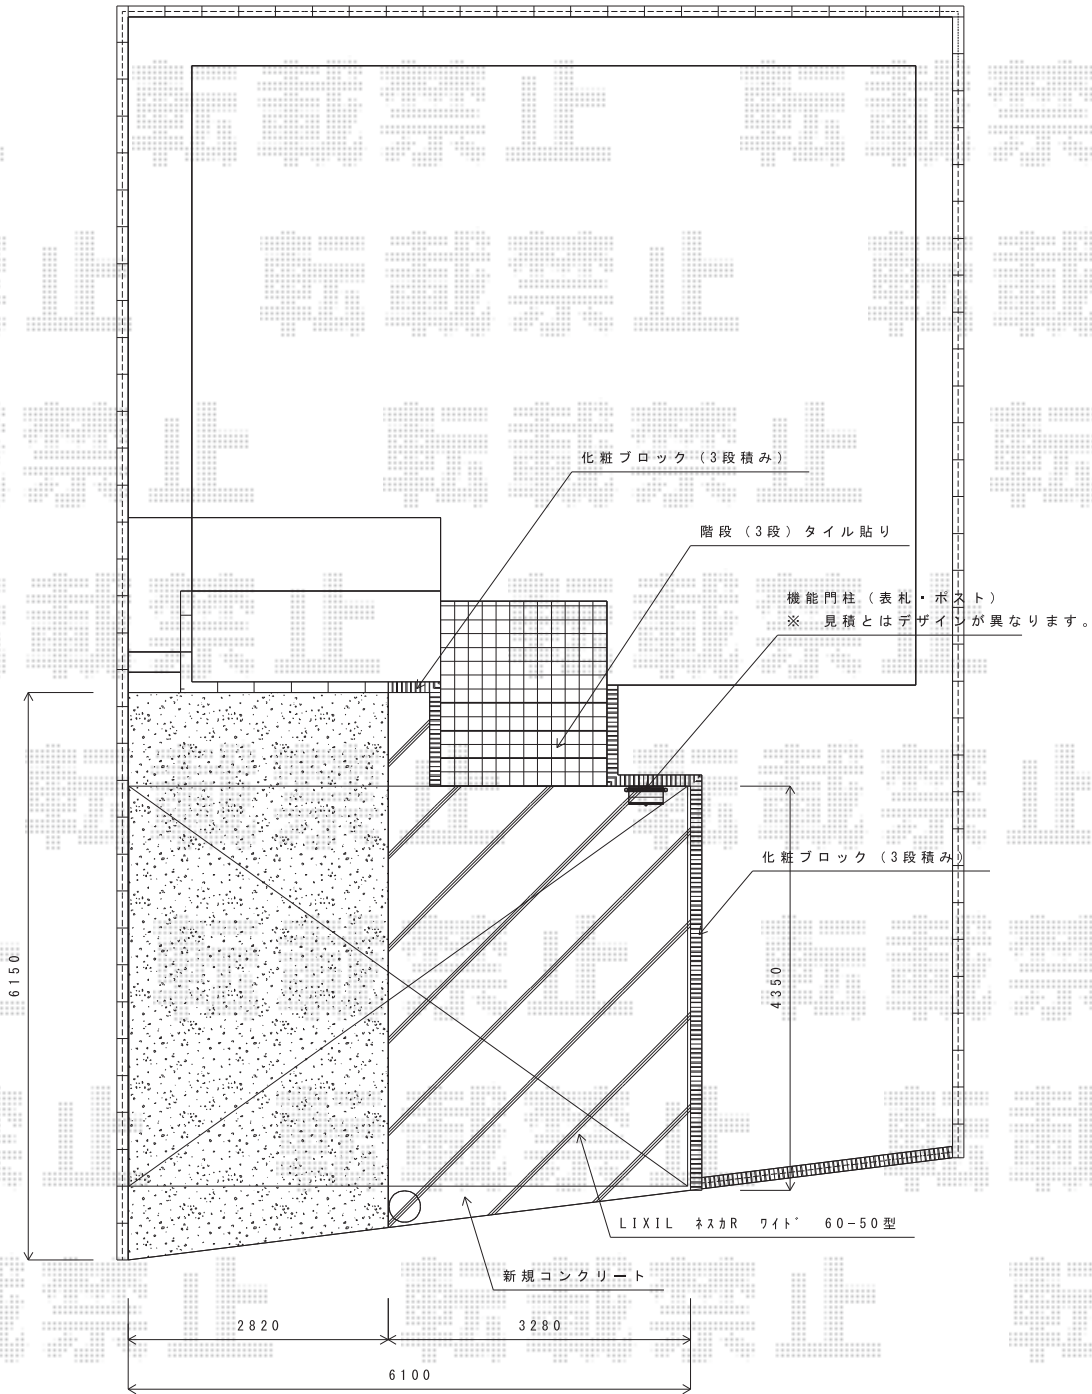

カーポート・機能門柱 施工概略図

LIXIL ネスカR (ラウンドスタイル) ワイド 積雪~20cm対応  
 幅= 6,060mm  
 奥行= 4,980mm  
 色: シャイングレー  
 屋根材: 熱線吸収ポリカーボネート (ブルーマットS・すりガラス調)  
 柱仕様: 標準柱仕様 (有効高 約2,200mm)

YKK AP ポスティモα  
 色: ポスト・正面パネル/プラチナステン上枠・脚部/プラチナステン  
 インターホン加工: \*無し  
 照明: \*無し  
 高さ: H12(1,250mm)  
 ポスト: F1型(前入れ・前出し)