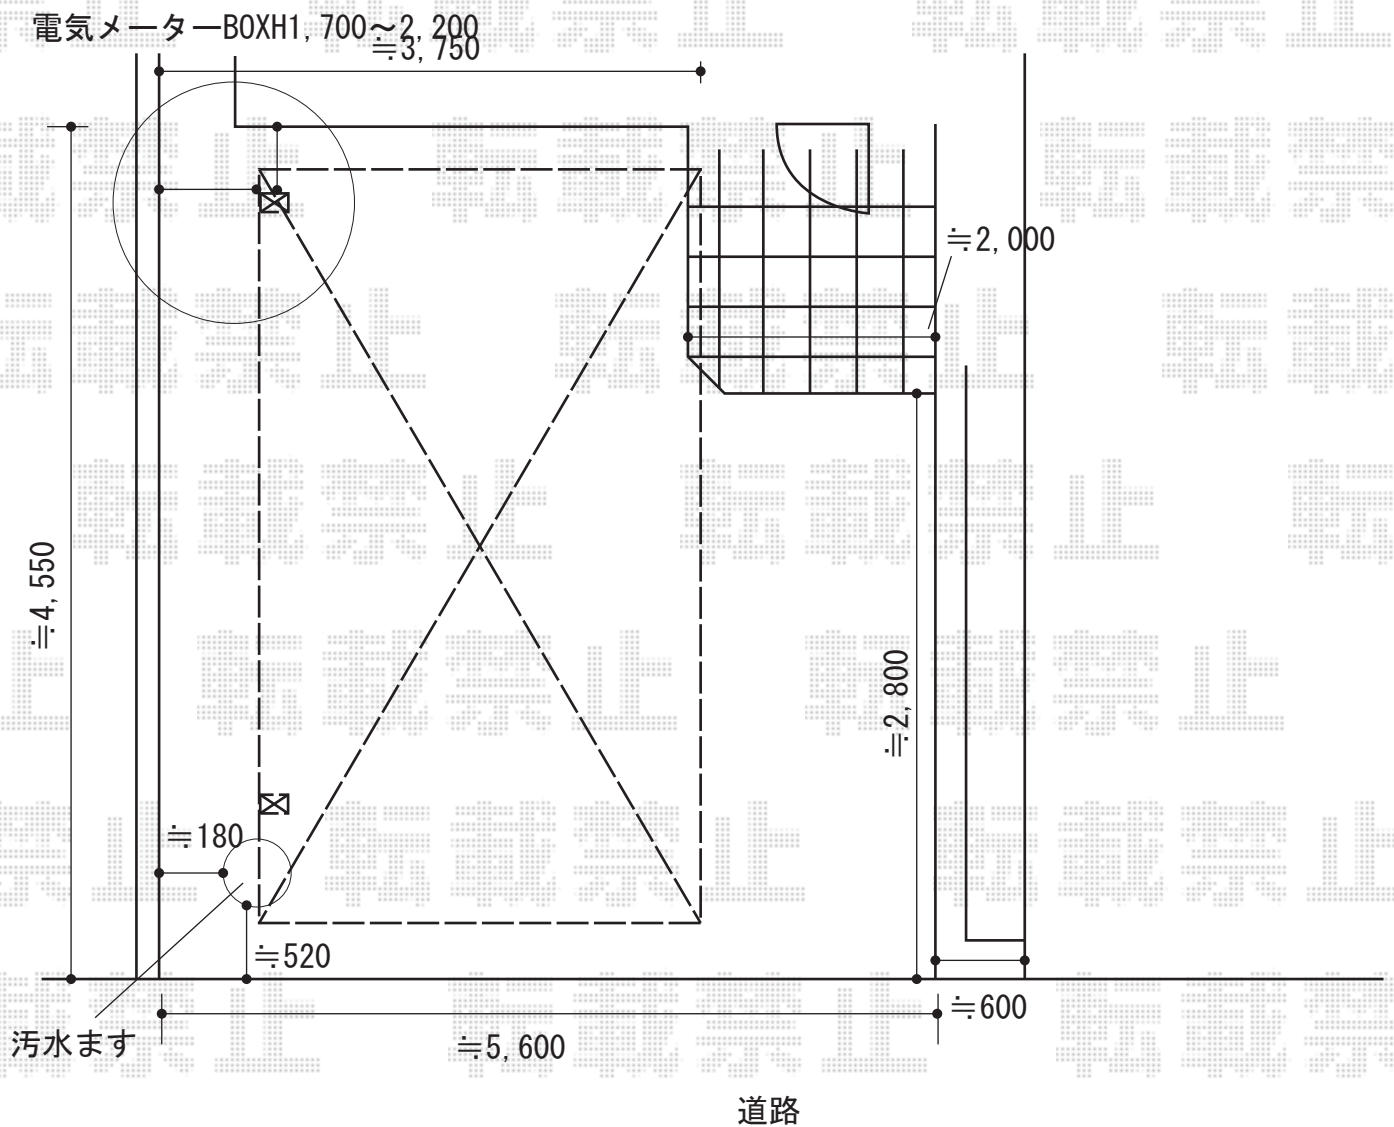

カーポート 施工概略図

三協アルミ スマット

幅= 3,325mm

奥行= 4,382mm

色：アーバングレー

屋根材：ポリカーボネート（かすみ）

柱仕様：標準柱仕様（2,200mm）

2015-7-288388