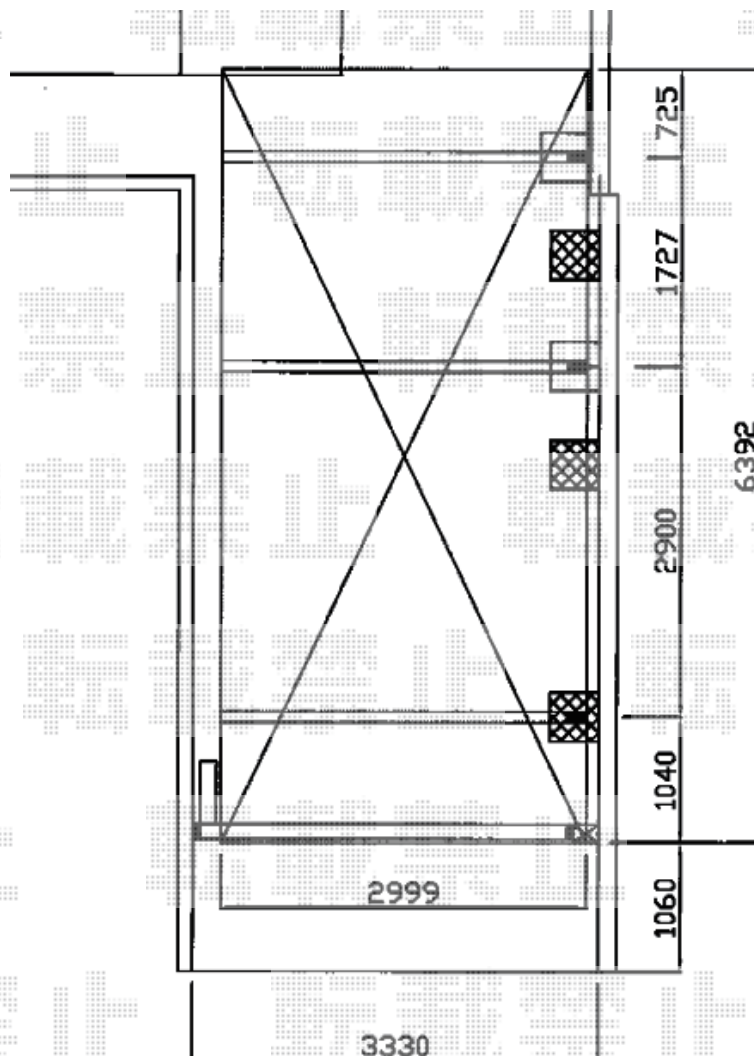

開口幅= 3,292mm

全幅= 3,408mm

たたみ幅= 551mm

高さ= 1,250mm

色: シャイングレー

キャスター数: 2箇所

落棒数: 2本

2015-7-288393