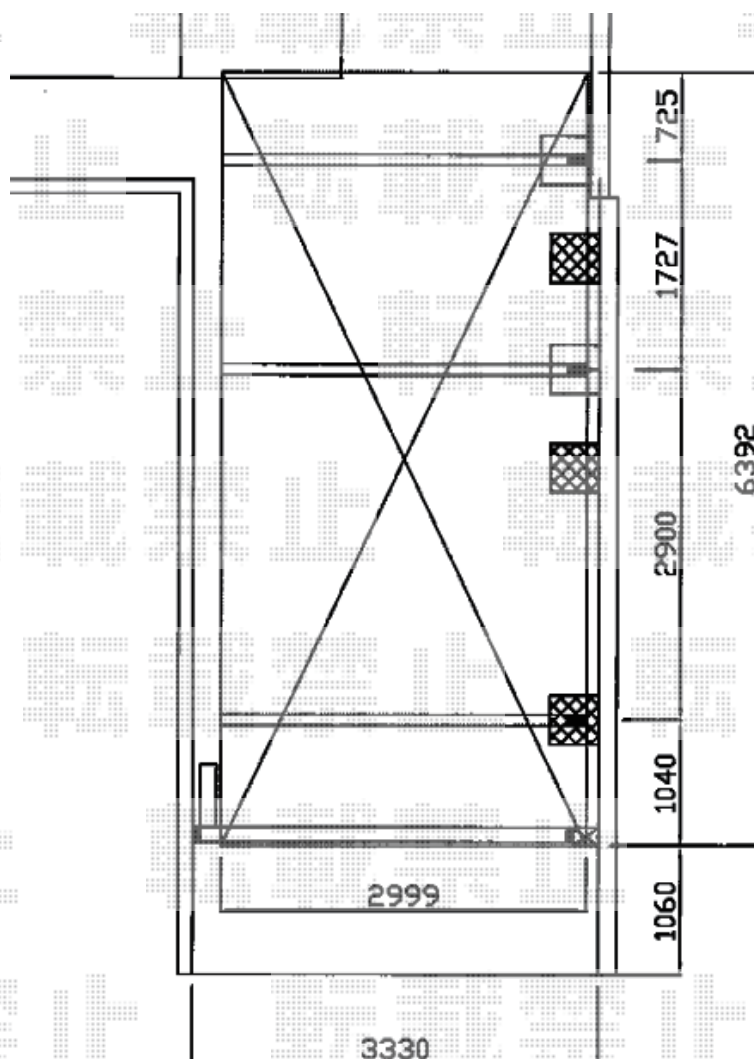

開口幅= 3,292mm

全幅= 3,408mm

たたみ幅= 551mm

高さ= 1,250mm

色: シャイングレー

キャスター数: 2箇所

落棒数: 2本

2015-7-288393