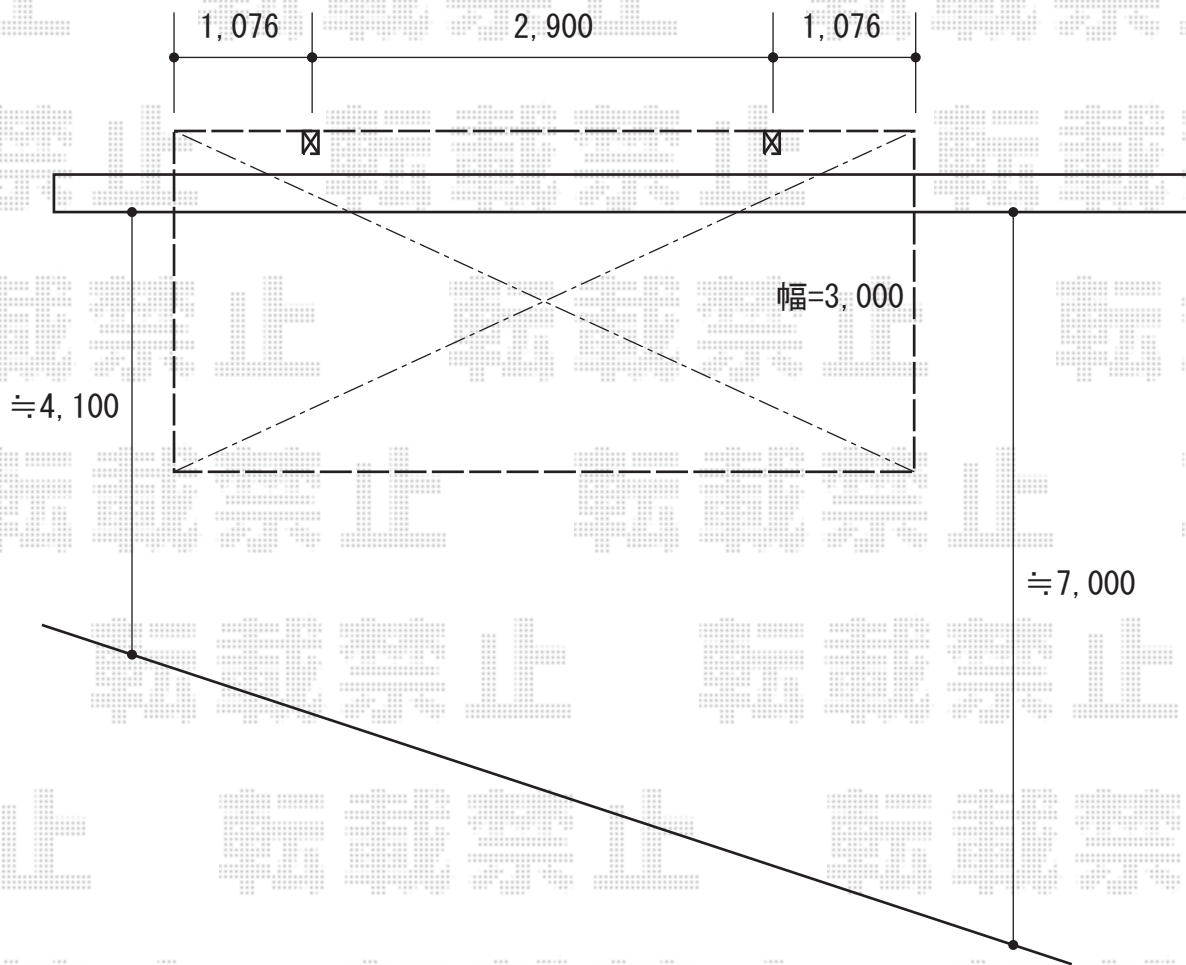

カーポート 施工概略図

YKK AP レイナポートグラン 積雪~20cm対応
幅=3,000mm
奥行=5,052mm
色：プラチナステン
屋根材：ポリカーボネート（スモークブラウン）
柱仕様：標準柱仕様（有効高 約2,000mm）

YKK AP レイナポートグラン 着脱式サポート
標準・ハイルーフ兼用 2本入り×1セット
色：プラチナステン

2015-7-288404

担当者

松本