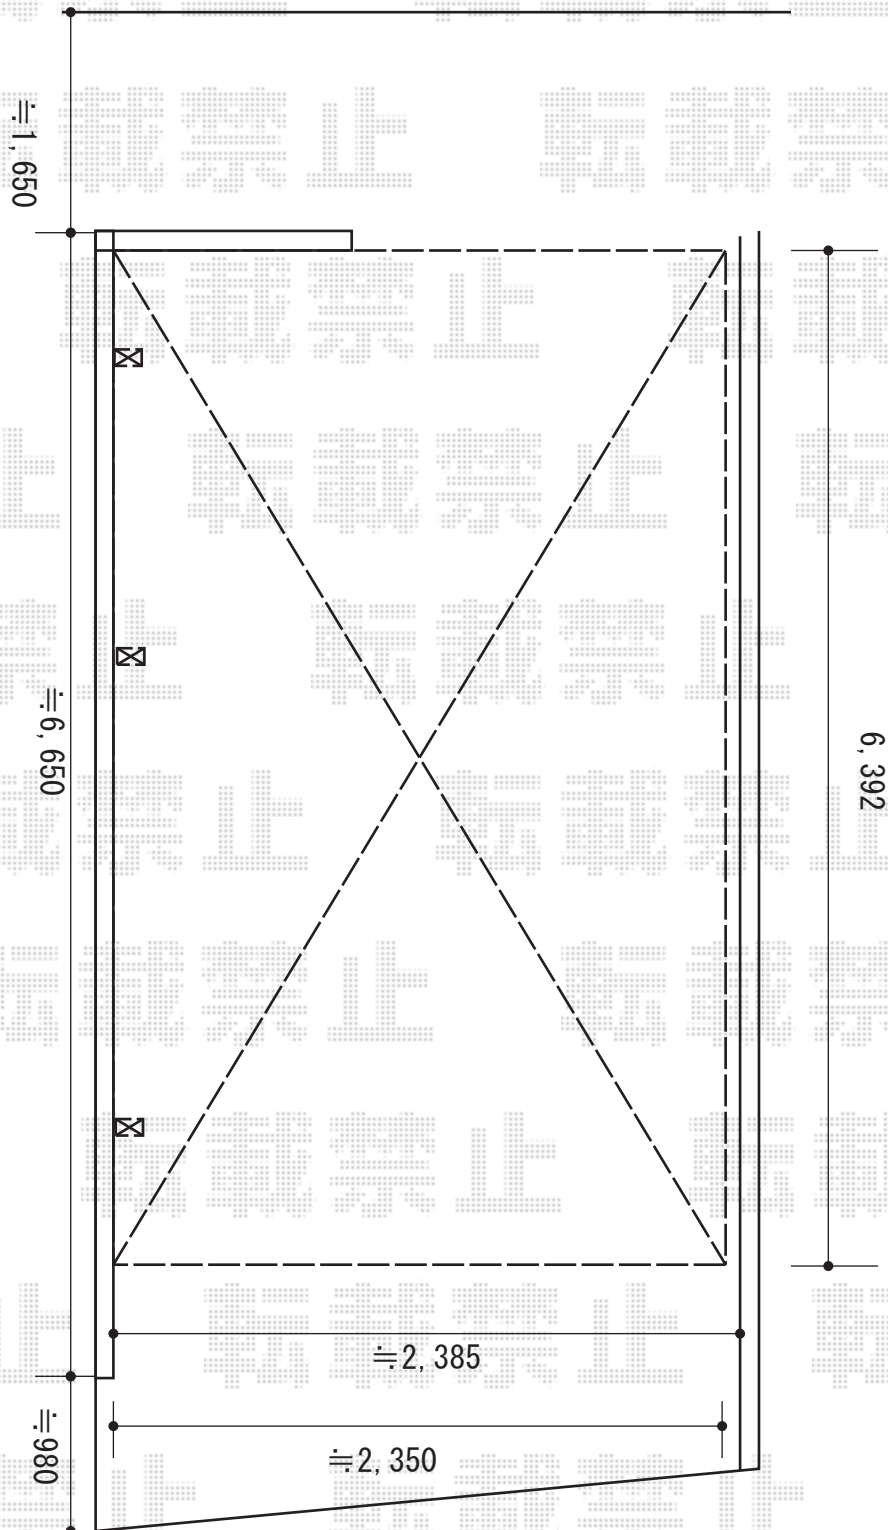

カーポート 施工概略図

LIXIL ネスカR (ラウンドスタイル) 延長 積雪~20cm対応
幅= 2,400mm
奥行= 6,392mm
色: シャイングレー
屋根材: 熱線吸収ポリカーボネート (ブルーマットS・すりガラス調)
柱仕様: ロング柱25仕様 (有効高 約2,500mm)

2015-7-288407

担当者

松本