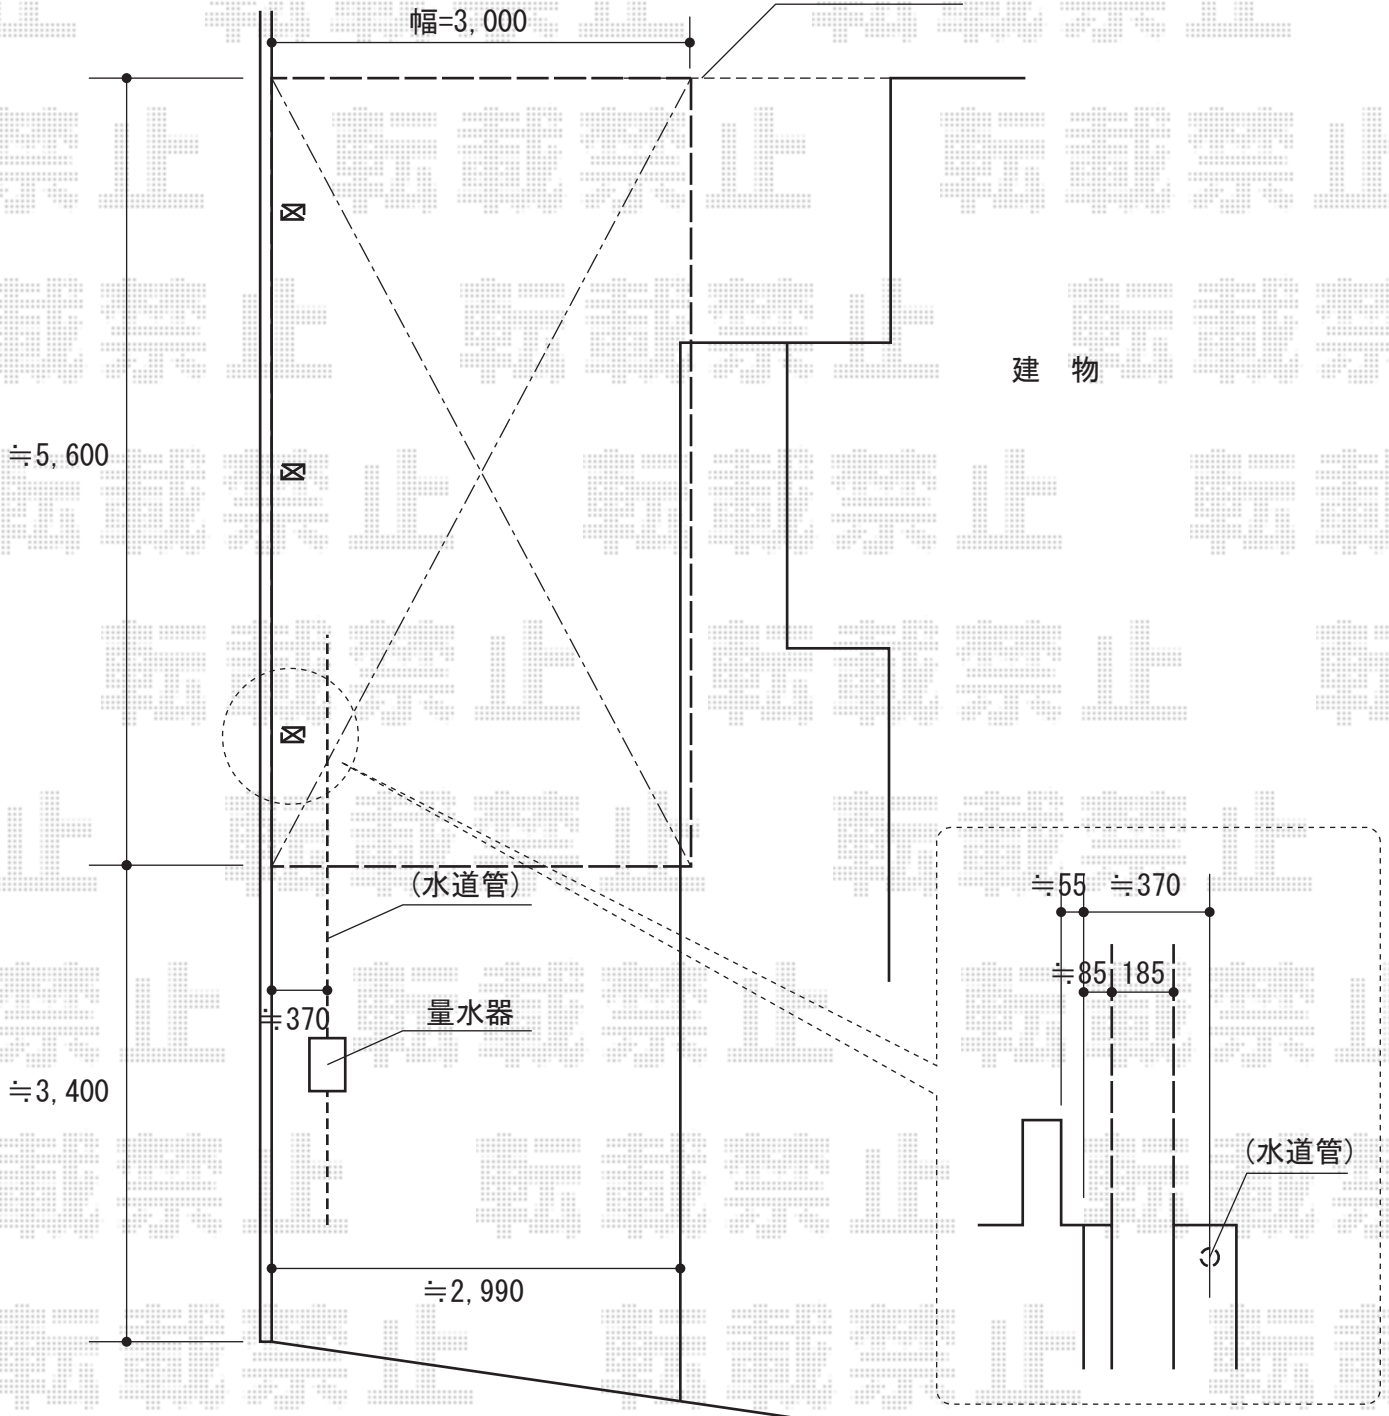

カーポート 施工概略図

LIXIL(トステム) テールポートシグマIII 1500 積雪~50cm対応
幅= 3,000mm
奥行= 5,600mm
色: シャイングレー
屋根材: 熱線吸収アクアポリカーボネート (ライトブルー)
柱仕様: ロング柱23仕様 (有効高 約2,300mm)

建物面に合わせて
設置致します

2015-7-288435

担当者

酒井