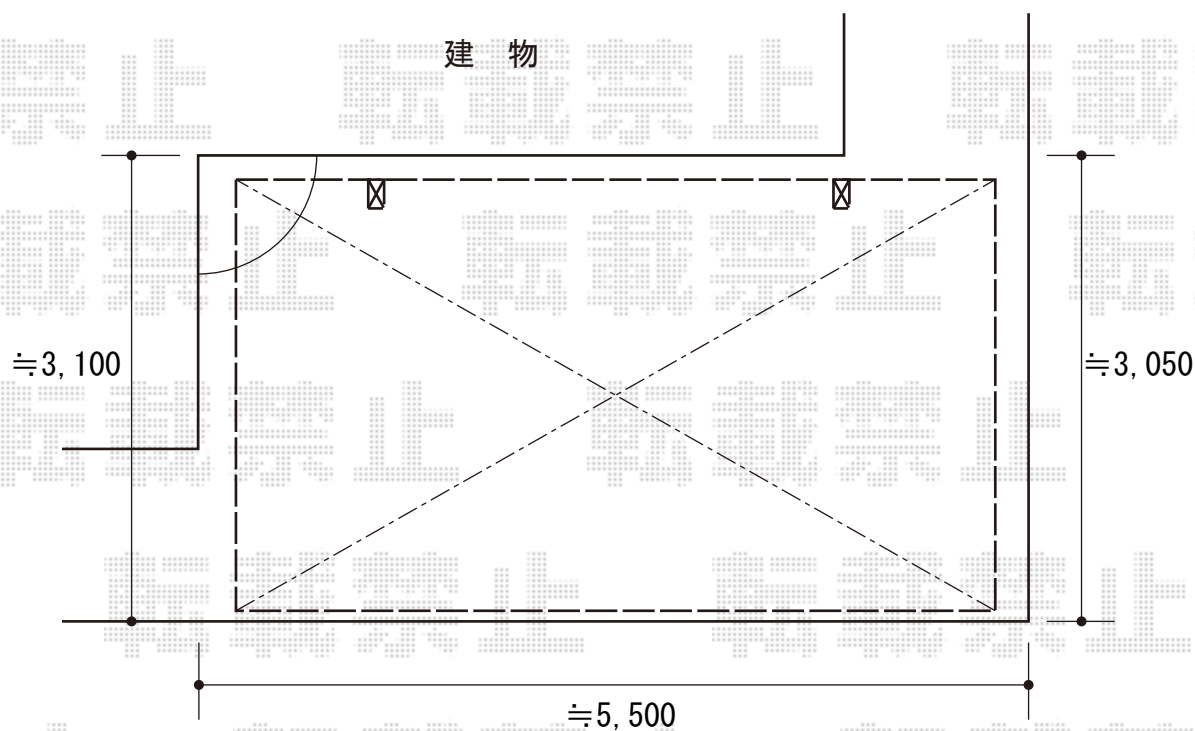

カーポート 施工概略図

LIXIL(トステム) レガーナポートシグマIII 積雪~20cm対応 樋あり
幅= 3,025mm
奥行= 4,980mm
色: オータムブラウン
屋根材: ガリレポリカ(クリアマット・すりガラス調)
柱仕様: ロング柱23仕様(有効高 約2,300mm)

2015-7-288438

担当者

酒井

エクスショップ

現場状況や作図制限により概略図の内容と多少の違いが生じることがございます。
施工時は、現場優先とさせて頂きたく思いますので、お立会い頂き、最終のご指示のほど、何卒、宜しく願い致します。
全ての著作権はエクスショップに帰属します。当社のお取引目的以外の使用・複製・転載は如何なる場合も禁止しております。