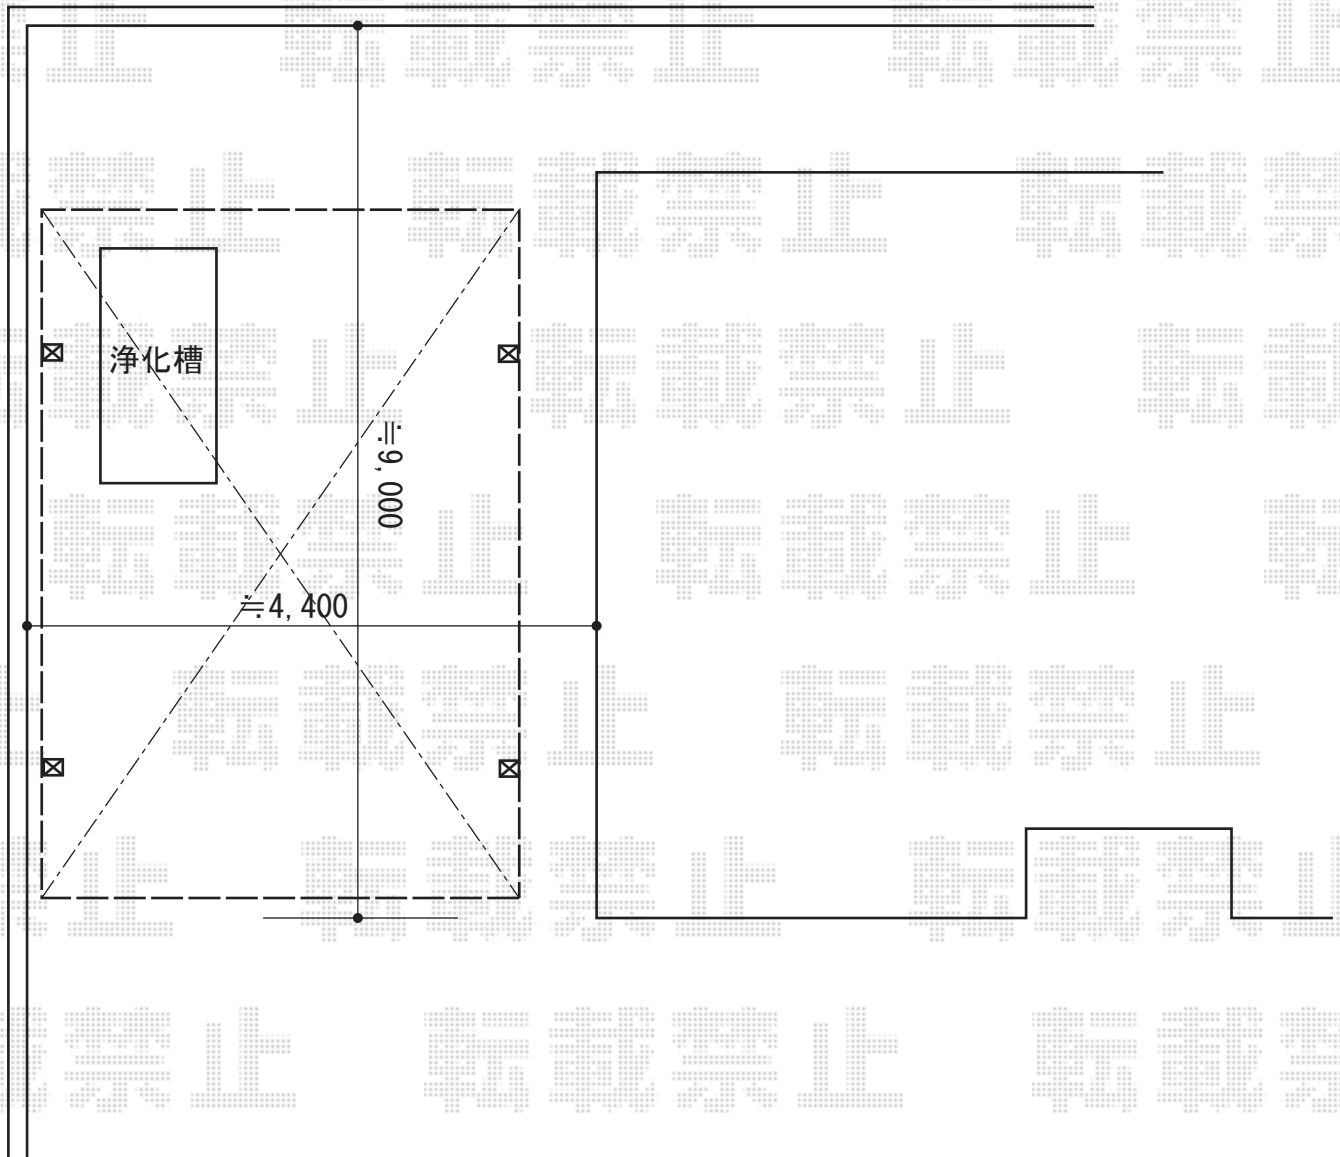

カーポート 施工概略図

LIXIL ネスカR (ラウンドスタイル) ワイド 積雪~20cm対応
幅= 3,624mm
奥行= 4,980mm
色 : オータムブラウン
屋根材 : ポリカーボネート (クリアブラウン)
柱仕様 : 標準柱仕様 (有効高 約2,200mm)

2015-7-288475

担当者

酒井